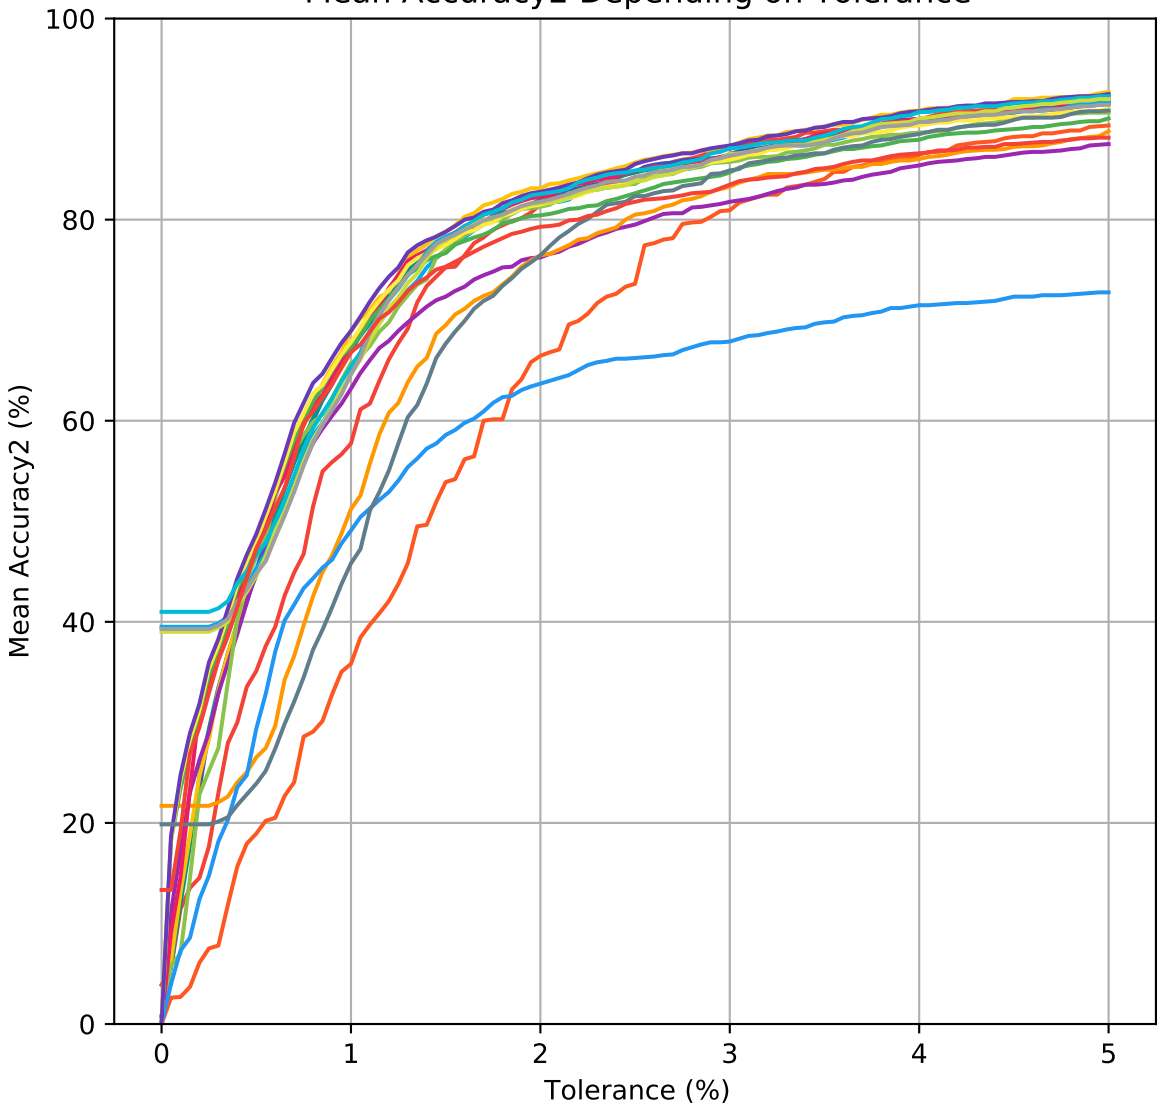

Mean Accuracy2 Depending on Tolerance

- boeck2015/tempodetector2016_default
- boeck2019/multi_task
- boeck2019/multi_task_hjdb
- boeck2020/dar
- davies2009/mirex_qm_tempotracker
- echonest/version_3_2_1
- gkiokas2012/default
- klapuri2006/percival2014
- oliveira2010/ibt
- percival2014/stem
- scheirer1998/percival2014
- schreiber2014/default
- schreiber2017/ismir2017
- schreiber2017/mirex2017
- schreiber2018/cnn
- schreiber2018/fcn
- schreiber2018/ismir2018
- sun2021/default
- zplane/auftakt_v3