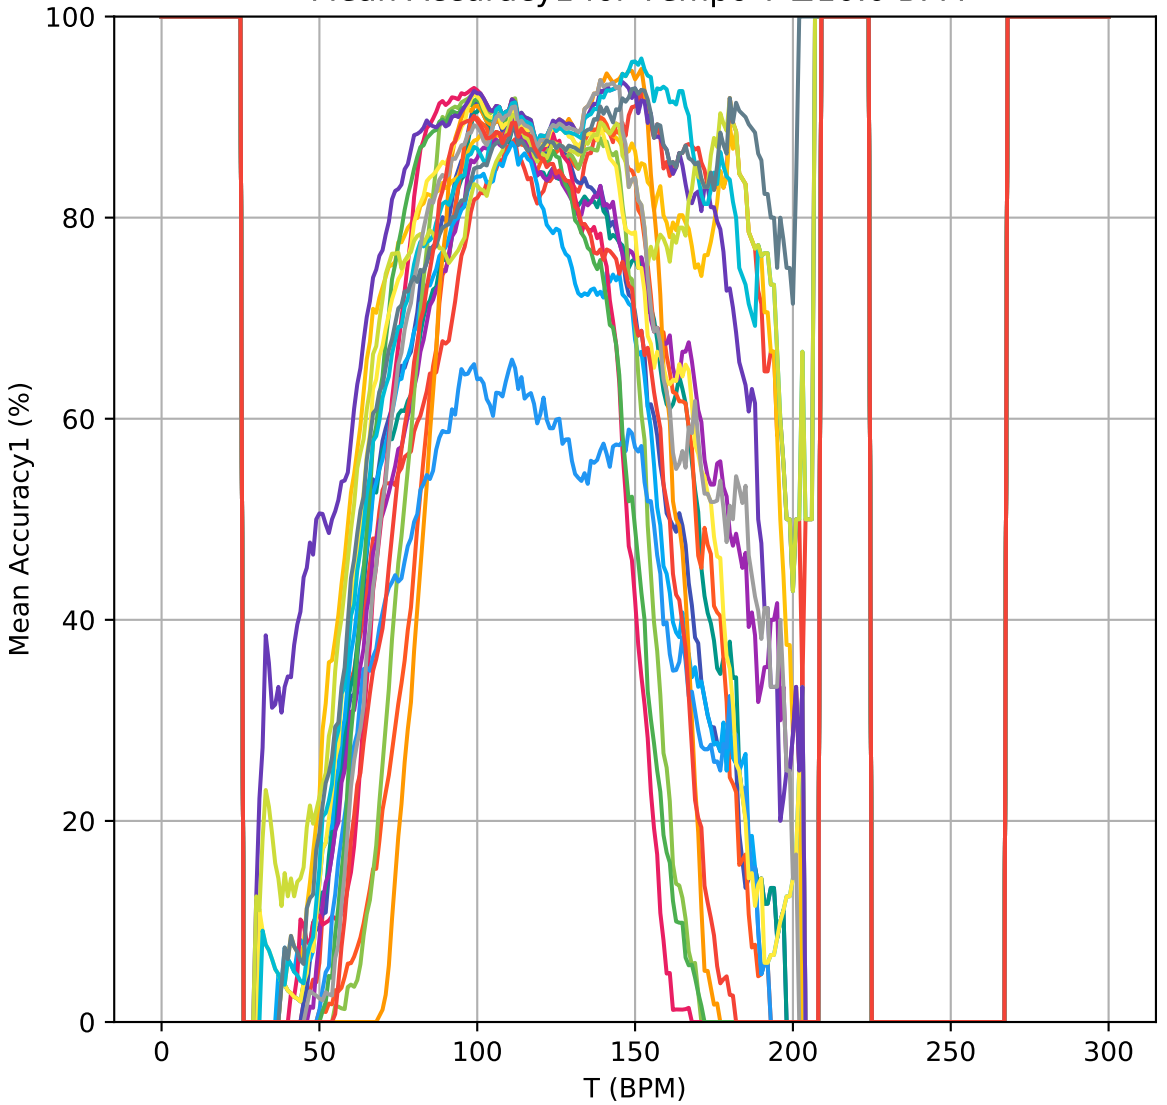

Mean Accuracy1 for Tempo T ± 10.0 BPM

- | | |
|-------------------------------------|---------------------------|
| boeck2015/tempodetector2016_default | scheirer1998/percival2014 |
| boeck2019/multi_task | schreiber2014/default |
| boeck2019/multi_task_hjdb | schreiber2017/ismir2017 |
| boeck2020/dar | schreiber2017/mirex2017 |
| davies2009/mirex_qm_tempotracker | schreiber2018/cnn |
| echonest/version_3_2_1 | schreiber2018/fcn |
| gkiokas2012/default | schreiber2018/ismir2018 |
| klapuri2006/percival2014 | sun2021/default |
| oliveira2010/ibt | zplane/auftakt_v3 |
| percival2014/stem | |