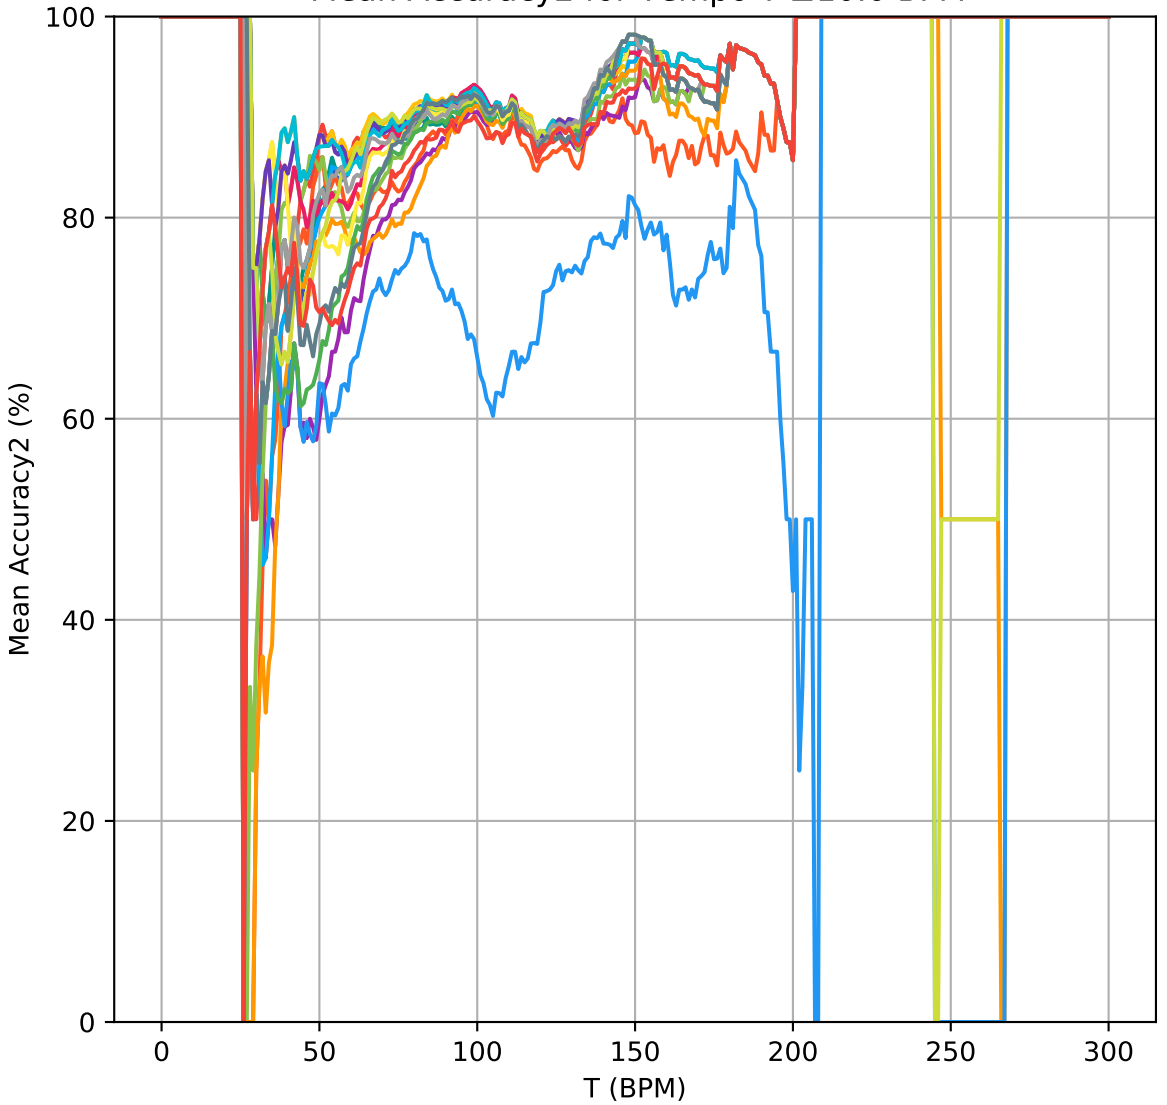

Mean Accuracy2 for Tempo T ± 10.0 BPM

- boeck2015/tempodetector2016_default
- boeck2019/multi_task
- boeck2019/multi_task_hjdb
- boeck2020/dar
- davies2009/mirex_qm_tempotracker
- echonest/version_3_2_1
- gkiokas2012/default
- klapuri2006/percival2014
- oliveira2010/ibt
- percival2014/stem
- scheierer1998/percival2014
- schreiber2014/default
- schreiber2017/ismir2017
- schreiber2017/mirex2017
- schreiber2018/cnn
- schreiber2018/fcn
- schreiber2018/ismir2018
- sun2021/default
- zplane/auftakt_v3