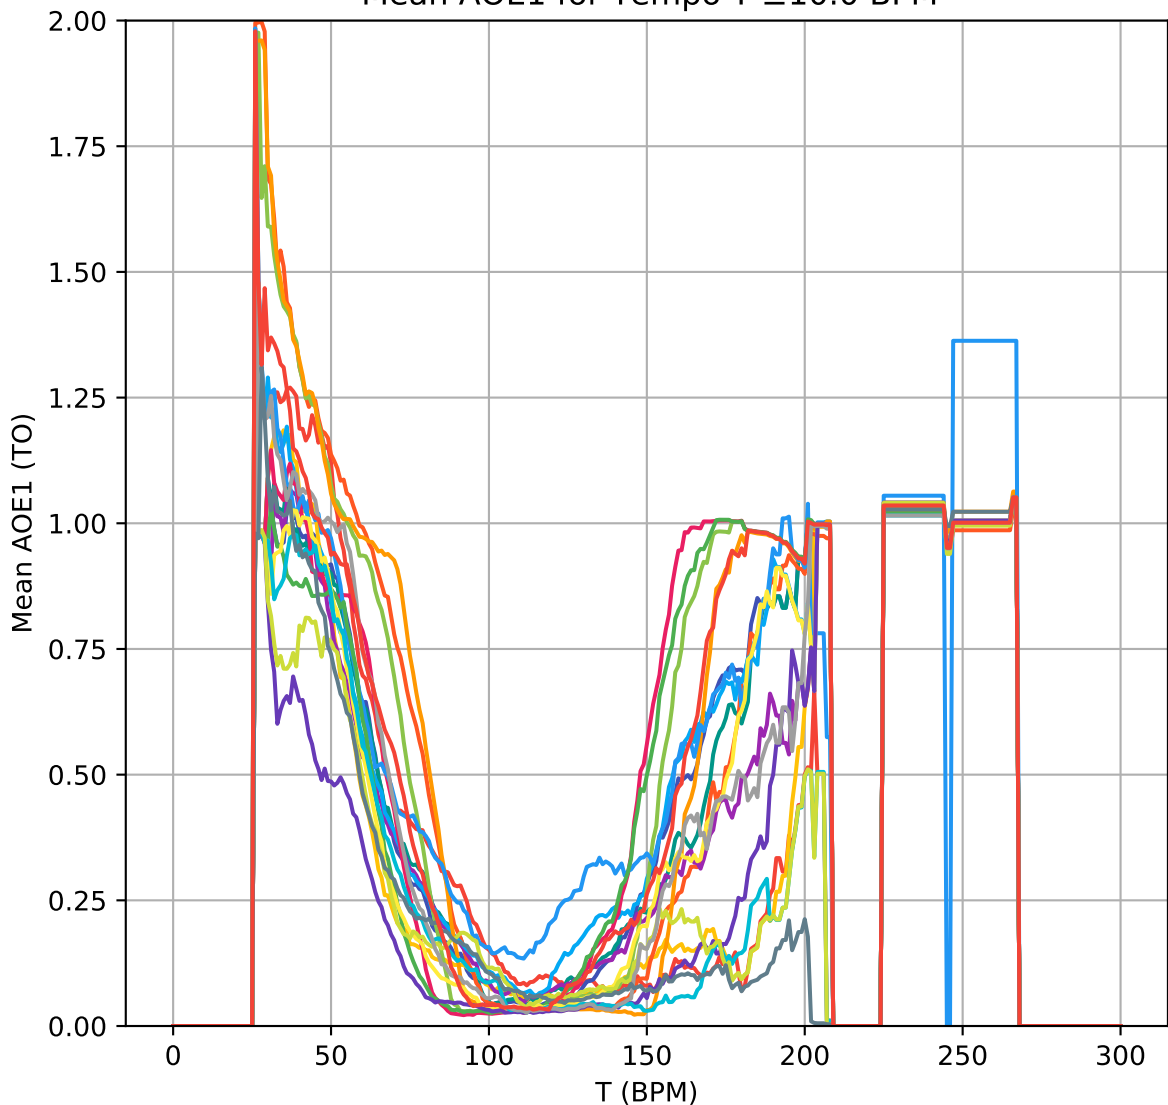

Mean AOE1 for Tempo T ± 10.0 BPM

- | | |
|-------------------------------------|----------------------------|
| boeck2015/tempodetector2016_default | scheierer1998/percival2014 |
| boeck2019/multi_task | schreiber2014/default |
| boeck2019/multi_task_hjdb | schreiber2017/ismir2017 |
| boeck2020/dar | schreiber2017/mirex2017 |
| davies2009/mirex_qm_tempotracker | schreiber2018/cnn |
| echonest/version_3_2_1 | schreiber2018/fcn |
| gkiokas2012/default | schreiber2018/ismir2018 |
| klapuri2006/percival2014 | sun2021/default |
| oliveira2010/ibt | zplane/auftakt_v3 |
| percival2014/stem | |