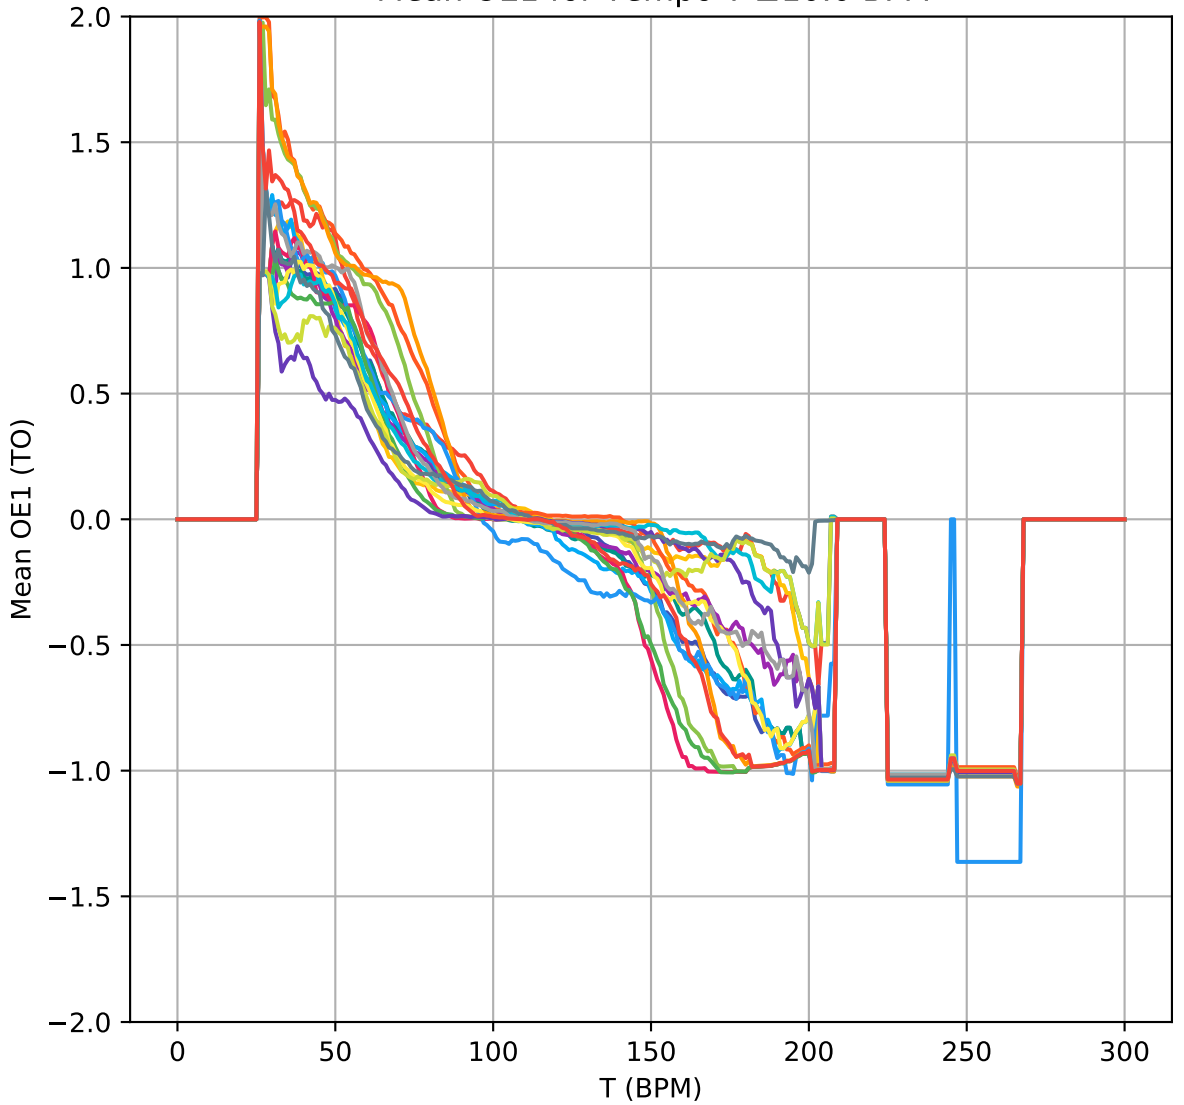

Mean OE1 for Tempo T ± 10.0 BPM

- | | |
|-------------------------------------|---------------------------|
| boeck2015/tempodetector2016_default | scheirer1998/percival2014 |
| boeck2019/multi_task | schreiber2014/default |
| boeck2019/multi_task_hjdb | schreiber2017/ismir2017 |
| boeck2020/dar | schreiber2017/mirex2017 |
| davies2009/mirex_qm_tempotracker | schreiber2018/cnn |
| echonest/version_3_2_1 | schreiber2018/fcn |
| gkiokas2012/default | schreiber2018/ismir2018 |
| klapuri2006/percival2014 | sun2021/default |
| oliveira2010/ibt | zplane/auftakt_v3 |
| percival2014/stem | |