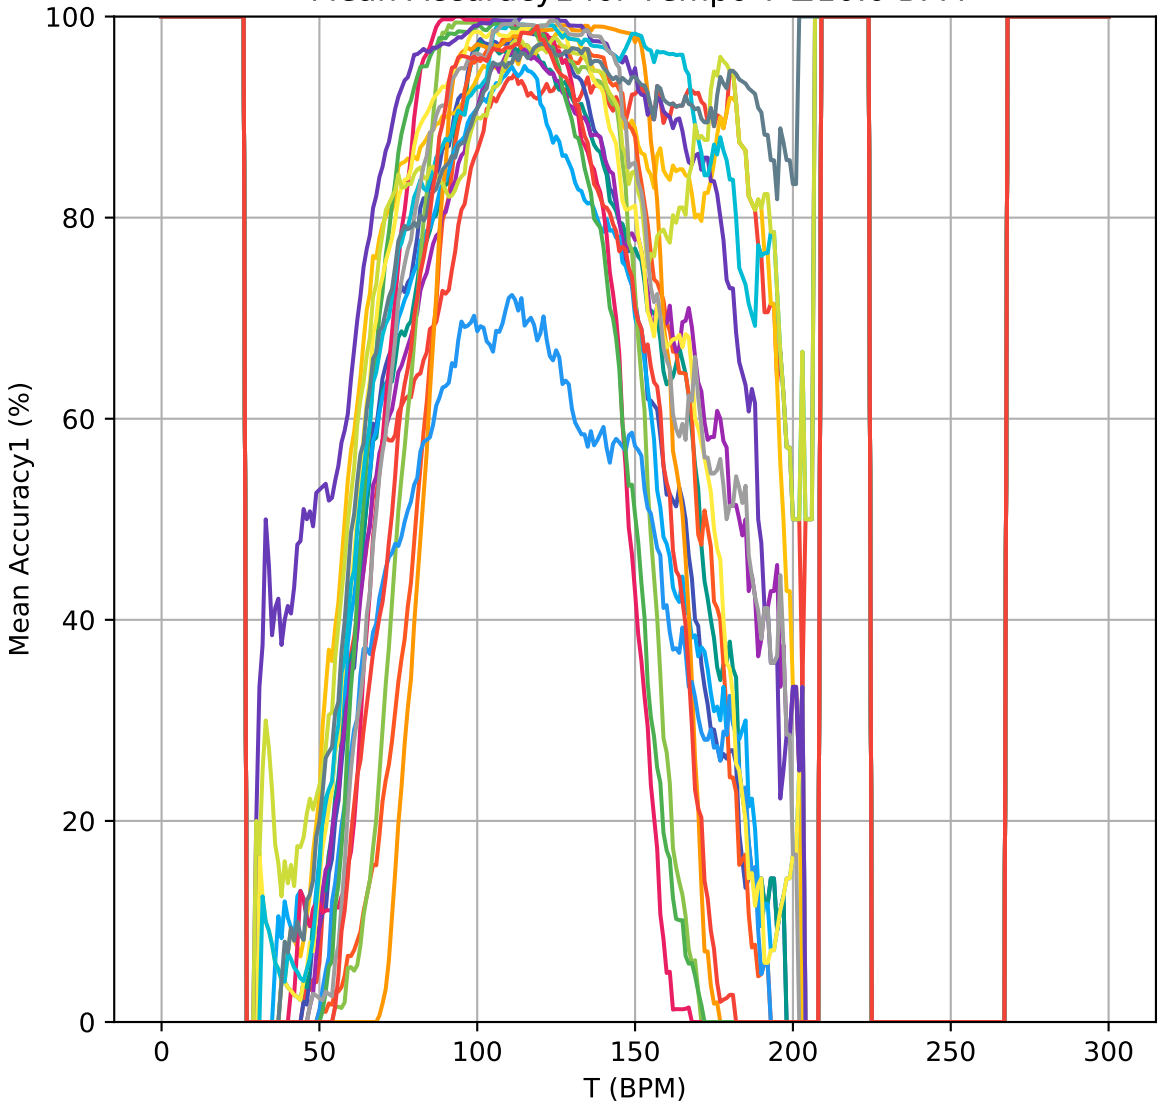

Mean Accuracy1 for Tempo $T \pm 10.0$ BPM

- | | |
|-------------------------------------|---------------------------|
| boeck2015/tempodetector2016_default | scheirer1998/percival2014 |
| boeck2019/multi_task | schreiber2014/default |
| boeck2019/multi_task_hjdb | schreiber2017/ismir2017 |
| boeck2020/dar | schreiber2017/mirex2017 |
| davies2009/mirex_qm_tempotracker | schreiber2018/cnn |
| echonest/version_3_2_1 | schreiber2018/fcn |
| gkiokas2012/default | schreiber2018/ismir2018 |
| klapuri2006/percival2014 | sun2021/default |
| oliveira2010/ibt | zplane/auftakt_v3 |
| percival2014/stem | |