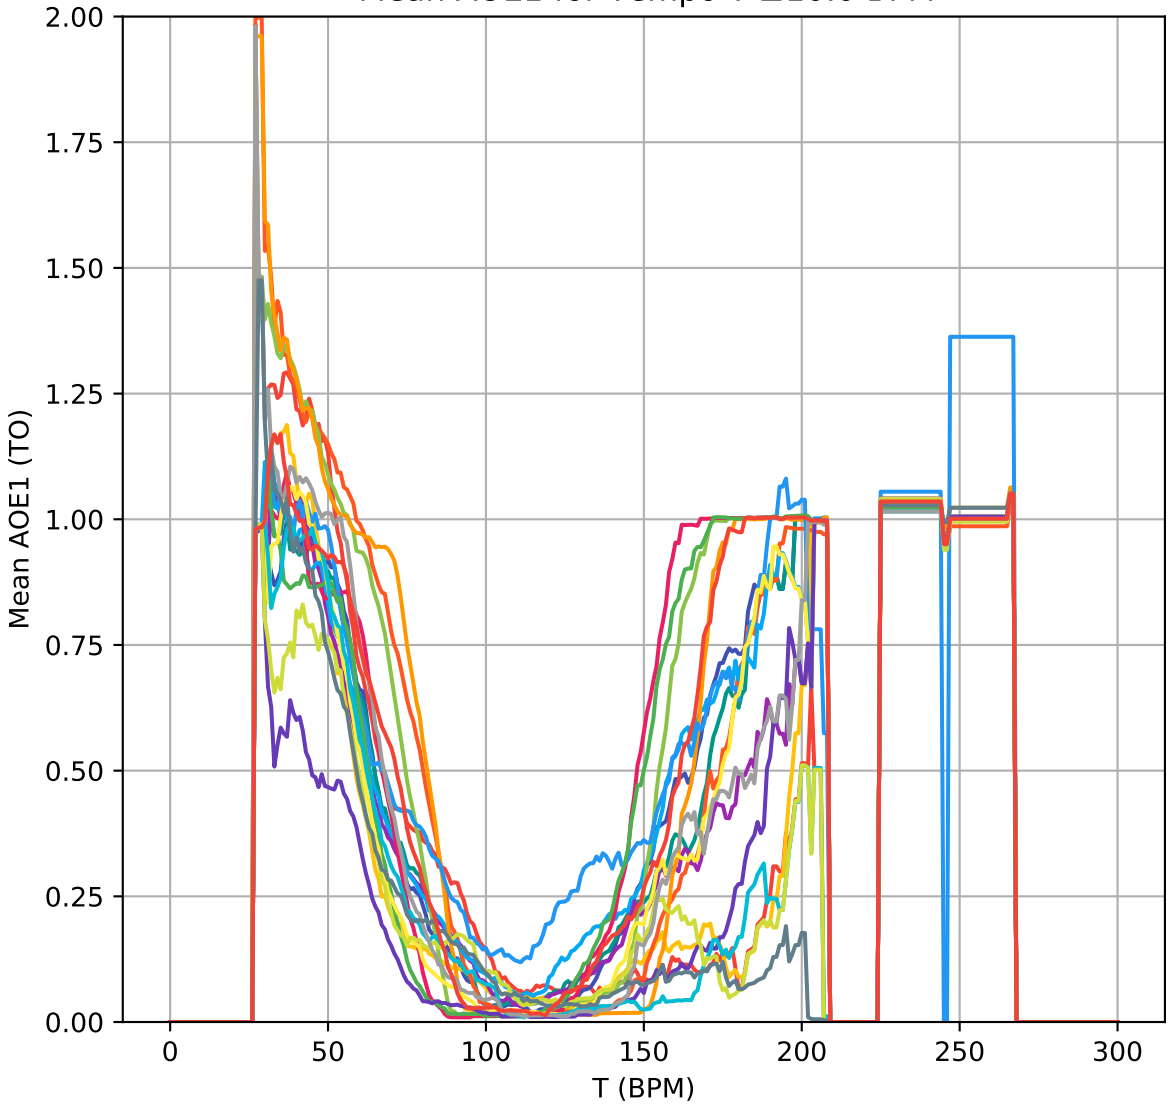

Mean AOE1 for Tempo T ± 10.0 BPM

- | | |
|-------------------------------------|----------------------------|
| boeck2015/tempodetector2016_default | scheierer1998/percival2014 |
| boeck2019/multi_task | schreiber2014/default |
| boeck2019/multi_task_hjdb | schreiber2017/ismir2017 |
| boeck2020/dar | schreiber2017/mirex2017 |
| davies2009/mirex_qm_tempotracker | schreiber2018/cnn |
| echonest/version_3_2_1 | schreiber2018/fcn |
| gkiokas2012/default | schreiber2018/ismir2018 |
| klapuri2006/percival2014 | sun2021/default |
| oliveira2010/ibt | zplane/auftakt_v3 |
| percival2014/stem | |