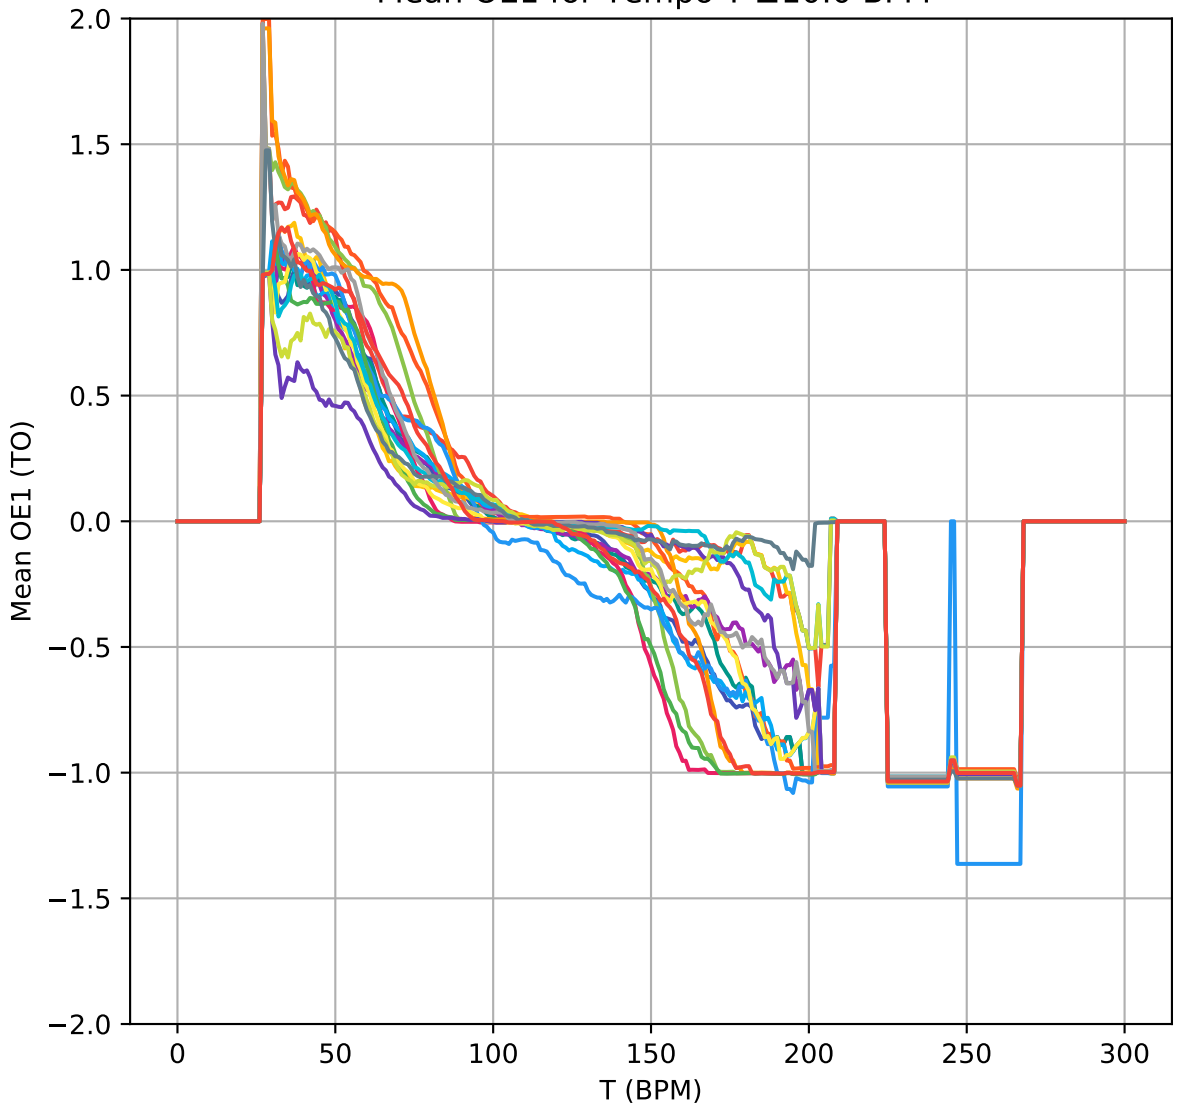

Mean OE1 for Tempo T ± 10.0 BPM

- | | |
|-------------------------------------|---------------------------|
| boeck2015/tempodetector2016_default | scheirer1998/percival2014 |
| boeck2019/multi_task | schreiber2014/default |
| boeck2019/multi_task_hjdb | schreiber2017/ismir2017 |
| boeck2020/dar | schreiber2017/mirex2017 |
| davies2009/mirex_qm_tempotracker | schreiber2018/cnn |
| echonest/version_3_2_1 | schreiber2018/fcn |
| gkiokas2012/default | schreiber2018/ismir2018 |
| klapuri2006/percival2014 | sun2021/default |
| oliveira2010/ibt | zplane/auftakt_v3 |
| percival2014/stem | |