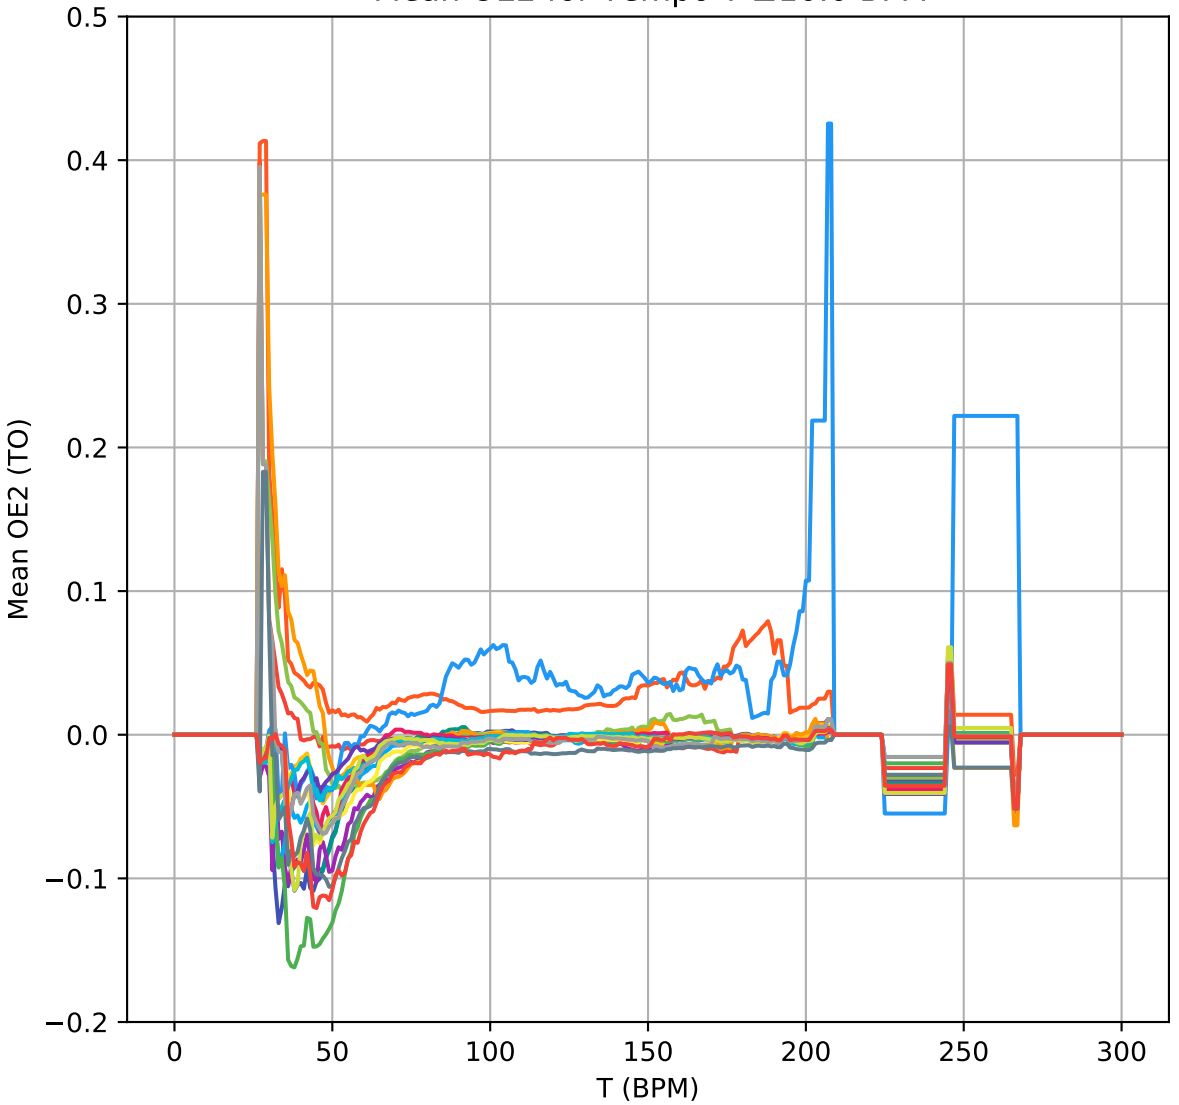

Mean OE2 for Tempo T ± 10.0 BPM

- | | |
|-------------------------------------|---------------------------|
| boeck2015/tempodetector2016_default | scheirer1998/percival2014 |
| boeck2019/multi_task | schreiber2014/default |
| boeck2019/multi_task_hjdb | schreiber2017/ismir2017 |
| boeck2020/dar | schreiber2017/mirex2017 |
| davies2009/mirex_qm_tempotracker | schreiber2018/cnn |
| echonest/version_3_2_1 | schreiber2018/fcn |
| gkiokas2012/default | schreiber2018/ismir2018 |
| klapuri2006/percival2014 | sun2021/default |
| oliveira2010/ibt | zplane/auftakt_v3 |
| percival2014/stem | |