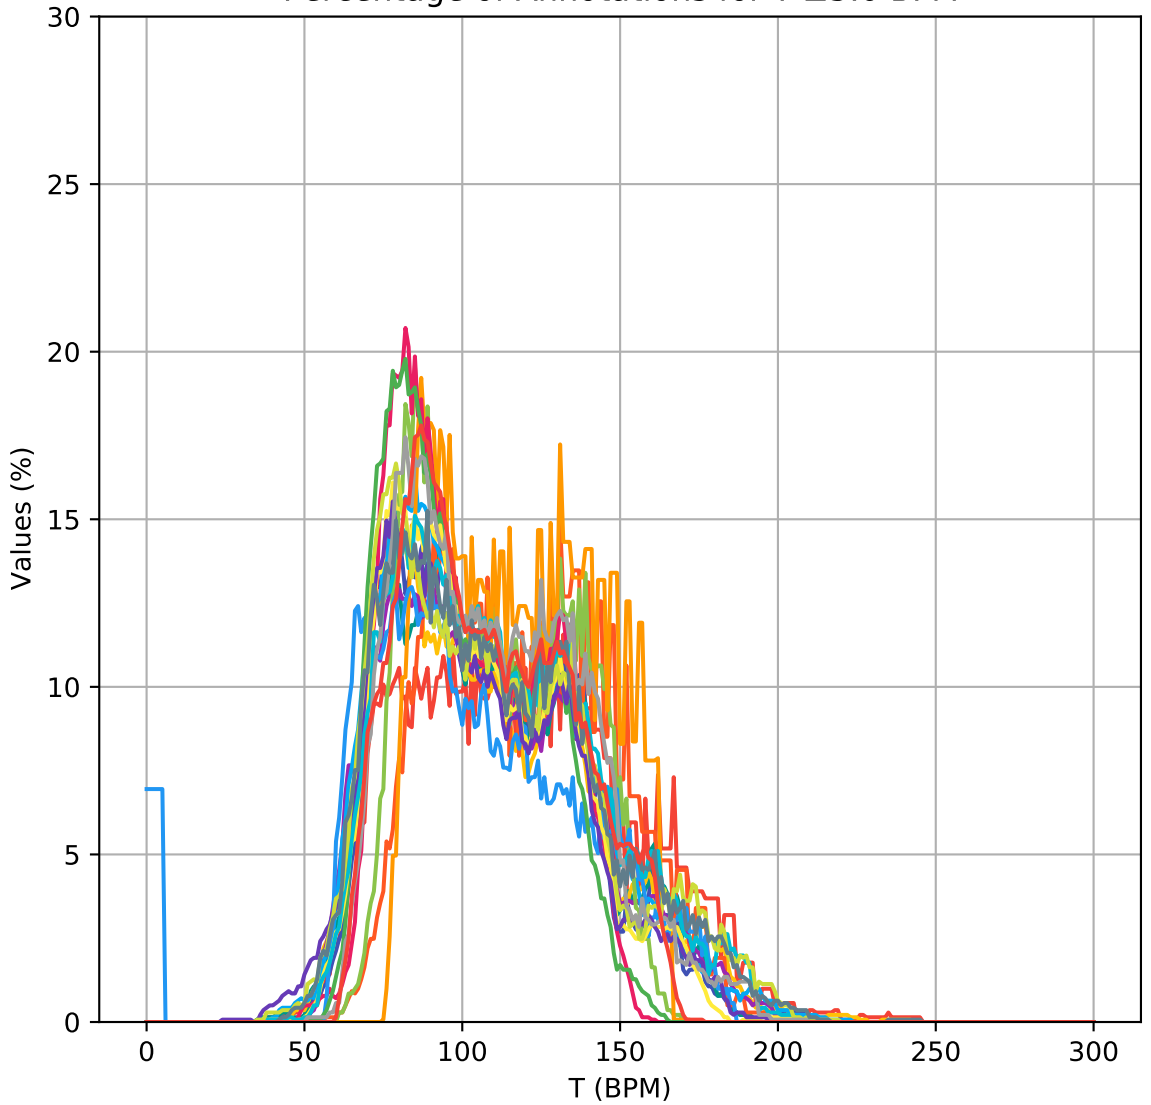

Percentage of Annotations for  $T \pm 5.0$  BPM

- |                                     |                           |
|-------------------------------------|---------------------------|
| boeck2015/tempodetector2016_default | scheirer1998/percival2014 |
| boeck2019/multi_task                | schreiber2014/default     |
| boeck2019/multi_task_hjdb           | schreiber2017/ismir2017   |
| boeck2020/dar                       | schreiber2017/mirex2017   |
| davies2009/mirex_qm_tempotracker    | schreiber2018/cnn         |
| echonest/version_3_2_1              | schreiber2018/fcn         |
| gkiokas2012/default                 | schreiber2018/ismir2018   |
| klapuri2006/percival2014            | sun2021/default           |
| oliveira2010/ibt                    | zplane/auftakt_v3         |
| percival2014/stem                   |                           |