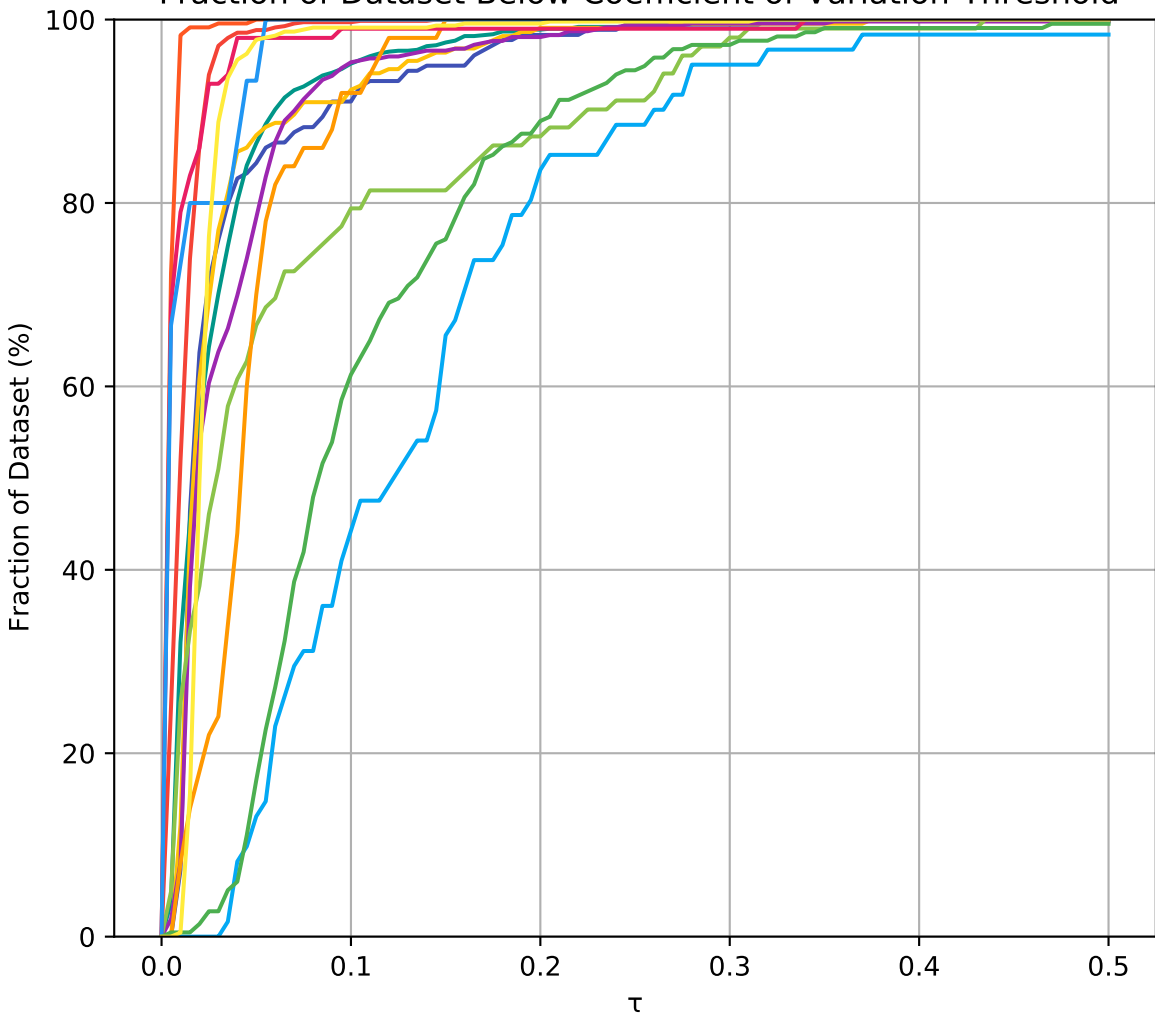

Fraction of Dataset Below Coefficient of Variation-Threshold

- ballroom 1.0
- beatles 1.2
- gtzan GTZAN-Rhythm_v2_ismir2015_lbd_2015-10-28
- hainsworth 1.0
- hjdb 1.0
- klapuri 1.0
- rwc_mdb_c 1.0
- rwc_mdb_g 1.0
- rwc_mdb_j 1.0
- rwc_mdb_p 1.0
- rwc_mdb_r 1.0
- smc_mirex 1.0
- wjd 1.0