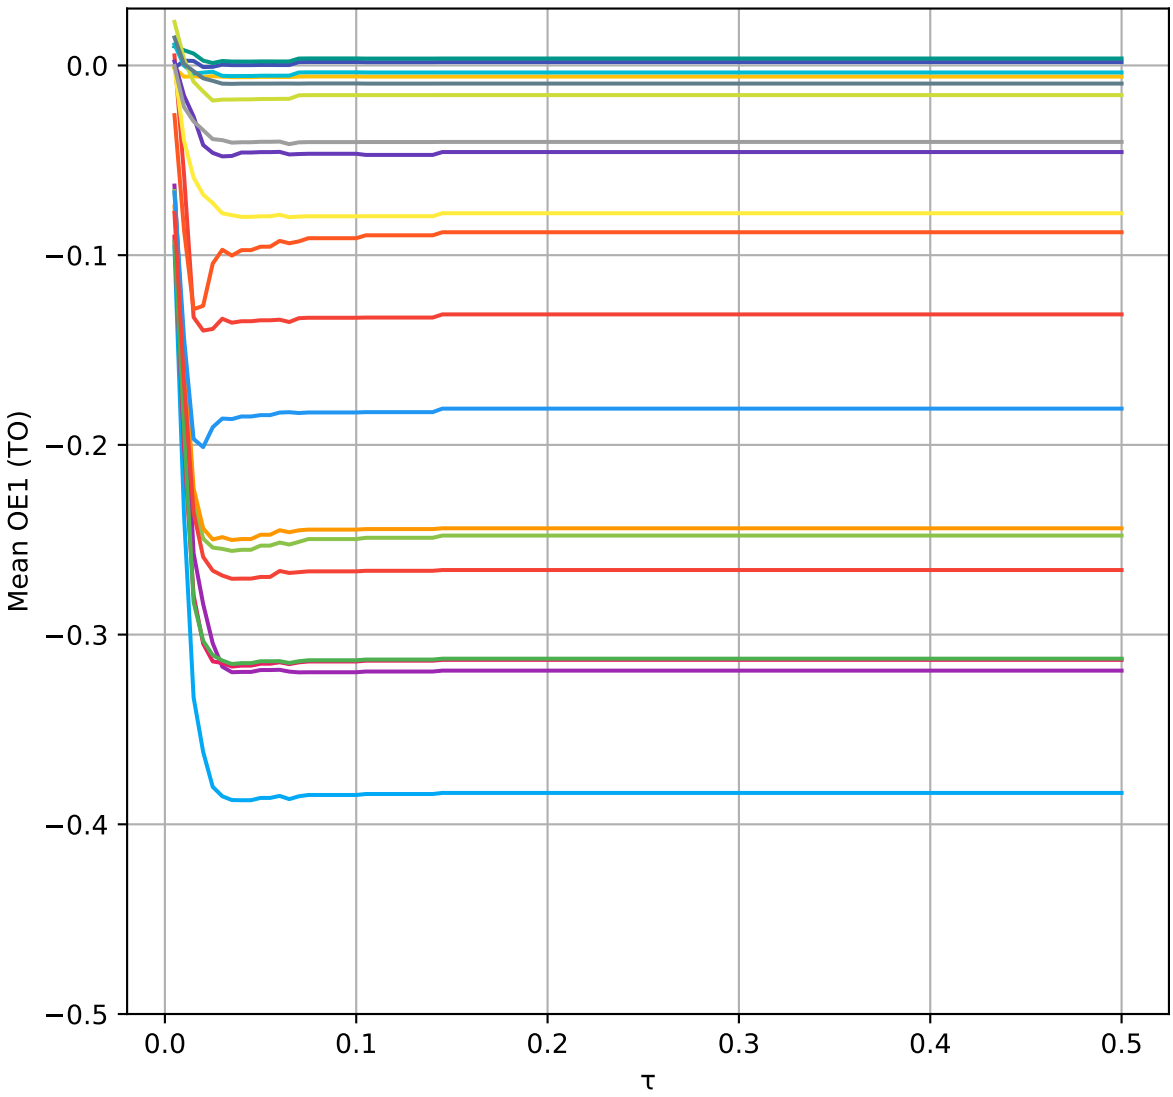

Mean OE1 Depending on Coefficient of Variation

- | | |
|-------------------------------------|---------------------------|
| boeck2015/tempodetector2016_default | scheirer1998/percival2014 |
| boeck2019/multi_task | schreiber2014/default |
| boeck2019/multi_task_hjdb | schreiber2017/ismir2017 |
| boeck2020/dar | schreiber2017/mirex2017 |
| davies2009/mirex_qm_tempotracker | schreiber2018/cnn |
| echonest/version_3_2_1 | schreiber2018/fcn |
| gkiokas2012/default | schreiber2018/ismir2018 |
| klapuri2006/percival2014 | sun2021/default |
| oliveira2010/ibt | zplane/auftakt_v3 |
| percival2014/stem | |