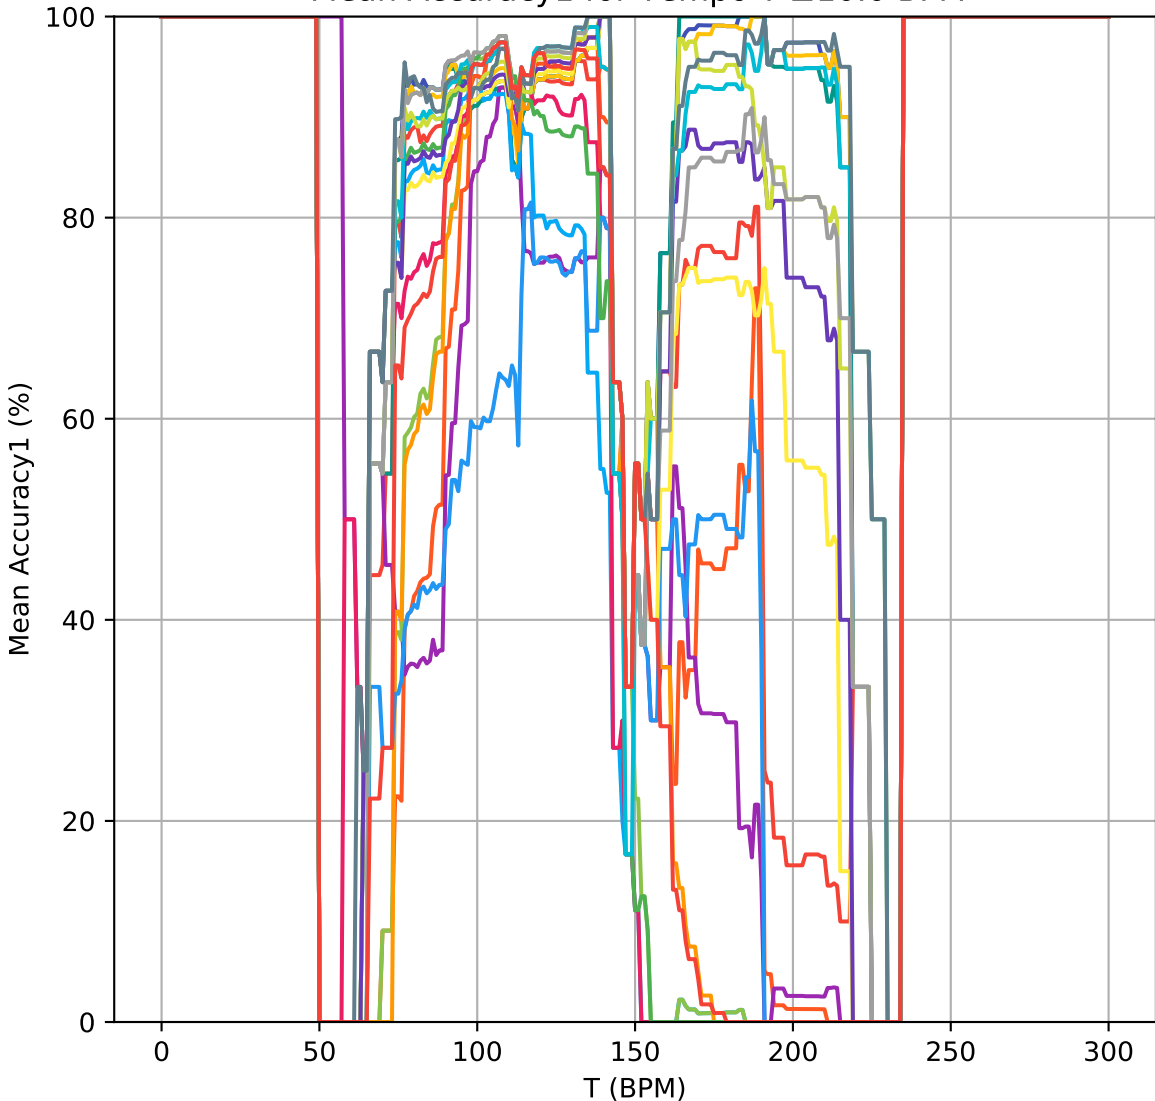

Mean Accuracy1 for Tempo $T \pm 10.0$ BPM

- boeck2015/tempodetector2016_default
- boeck2019/multi_task
- boeck2019/multi_task_hjdb
- boeck2020/dar
- davies2009/mirex_qm_tempotracker
- echonest/version_3_2_1
- gkiokas2012/default
- klapuri2006/percival2014
- oliveira2010/ibt
- percival2014/stem
- scheirer1998/percival2014
- schreiber2014/default
- schreiber2017/ismir2017
- schreiber2017/mirex2017
- schreiber2018/cnn
- schreiber2018/fcn
- schreiber2018/ismir2018
- sun2021/default
- zplane/auftakt_v3