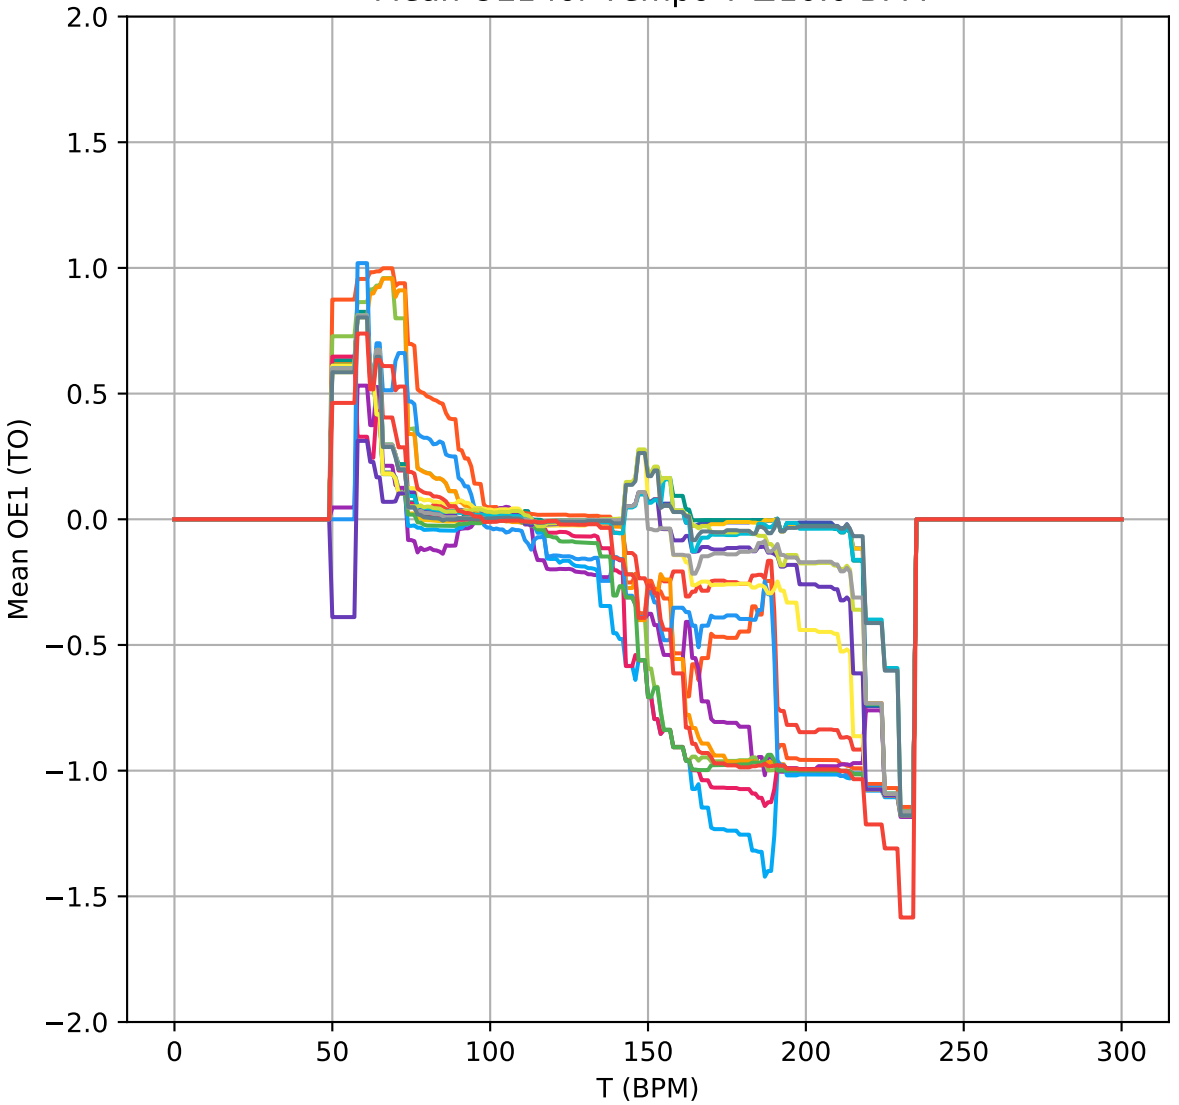

Mean OE1 for Tempo T  $\pm 10.0$  BPM

- |                                       |                             |
|---------------------------------------|-----------------------------|
| — boeck2015/tempodetector2016_default | — scheirer1998/percival2014 |
| — boeck2019/multi_task                | — schreiber2014/default     |
| — boeck2019/multi_task_hjdb           | — schreiber2017/ismir2017   |
| — boeck2020/dar                       | — schreiber2017/mirex2017   |
| — davies2009/mirex_qm_tempotracker    | — schreiber2018/cnn         |
| — echonest/version_3_2_1              | — schreiber2018/fcn         |
| — gkiokas2012/default                 | — schreiber2018/ismir2018   |
| — klapuri2006/percival2014            | — sun2021/default           |
| — oliveira2010/ibt                    | — zplane/auftakt_v3         |
| — percival2014/stem                   |                             |