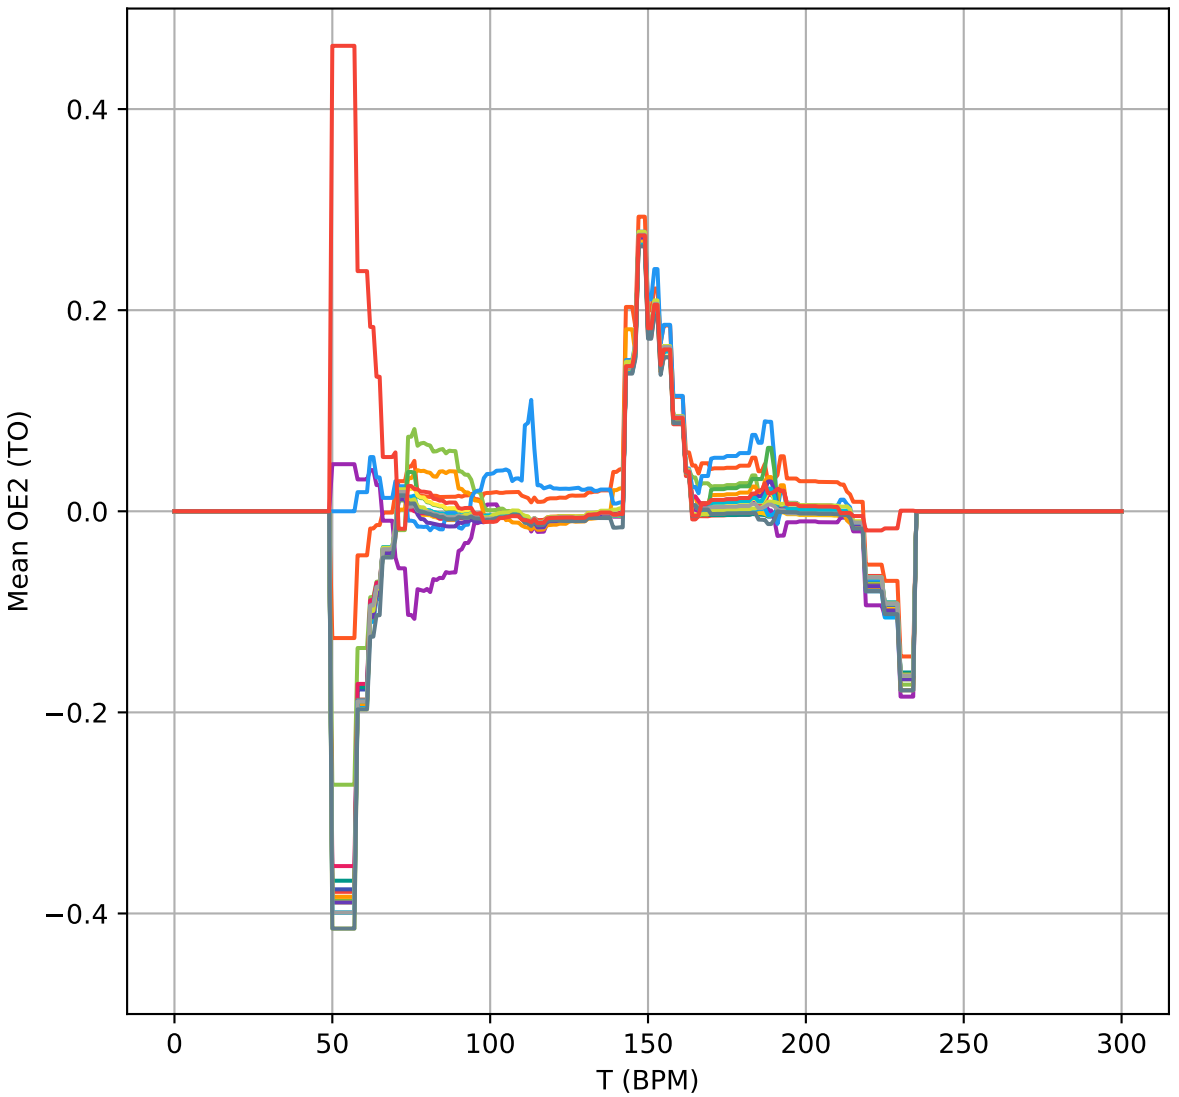

Mean OE2 for Tempo T  $\pm 10.0$  BPM

- boeck2015/tempodetector2016\_default
- boeck2019/multi\_task
- boeck2019/multi\_task\_hjdb
- boeck2020/dar
- davies2009/mirex\_qm\_tempotracker
- echonest/version\_3\_2\_1
- gkiokas2012/default
- klapuri2006/percival2014
- oliveira2010/ibt
- percival2014/stem
- scheirer1998/percival2014
- schreiber2014/default
- schreiber2017/ismir2017
- schreiber2017/mirex2017
- schreiber2018/cnn
- schreiber2018/fcn
- schreiber2018/ismir2018
- sun2021/default
- zplane/auftakt\_v3