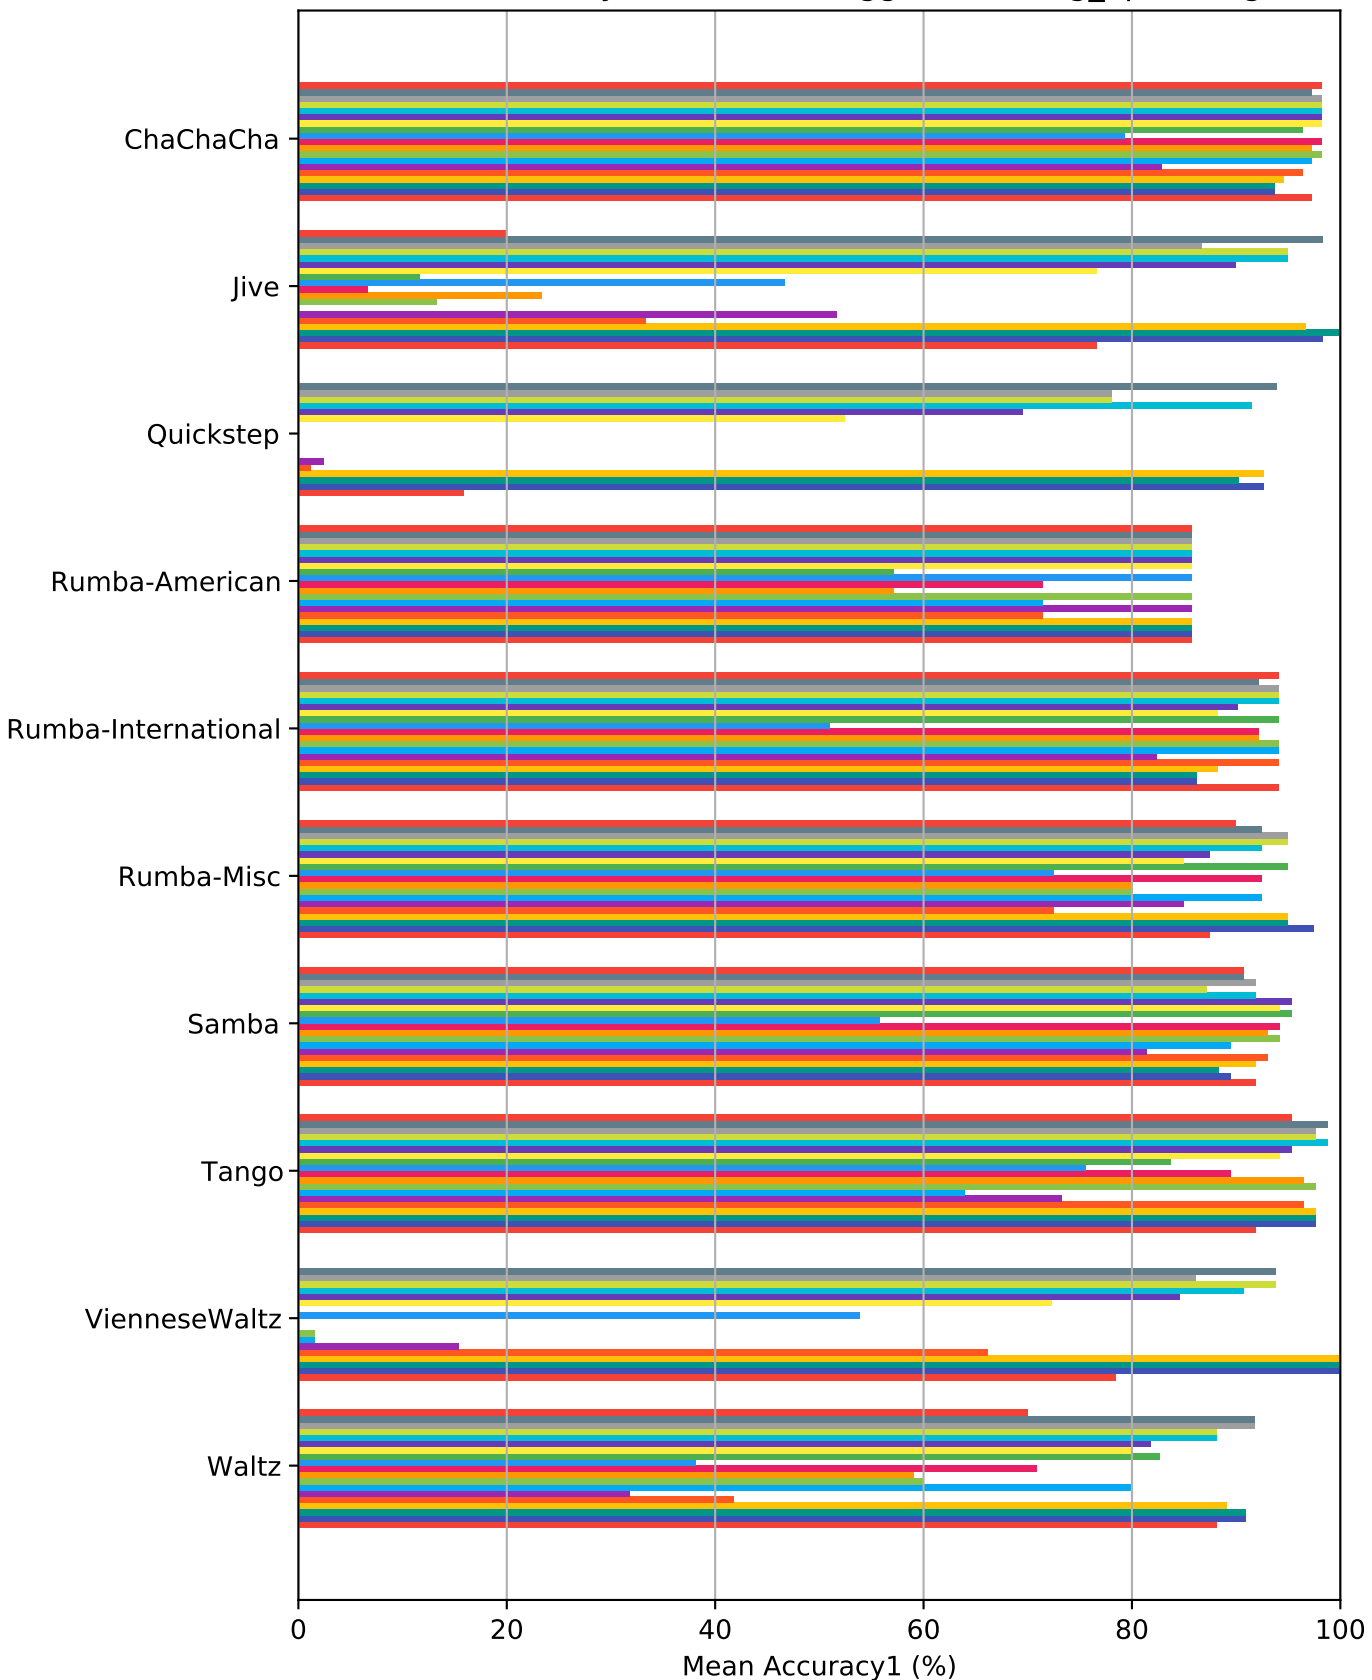

Mean Accuracy1 for Tracks Tagged with 'tag_open' Tags

- | | |
|--|--|
| ■ boeck2015/tempodetector2016_default | ■ scheierer1998/percival2014 |
| ■ boeck2019/multi_task | ■ schreiber2014/default |
| ■ boeck2019/multi_task_hjdb | ■ schreiber2017/ismir2017 |
| ■ boeck2020/dar | ■ schreiber2017/mirex2017 |
| ■ davies2009/mirex_qm_tempotracker | ■ schreiber2018/cnn |
| ■ echonest/version_3_2_1 | ■ schreiber2018/fcn |
| ■ gkiokas2012/default | ■ schreiber2018/ismir2018 |
| ■ klapuri2006/percival2014 | ■ sun2021/default |
| ■ oliveira2010/ibt | ■ zplane/auftakt_v3 |
| ■ percival2014/stem | |