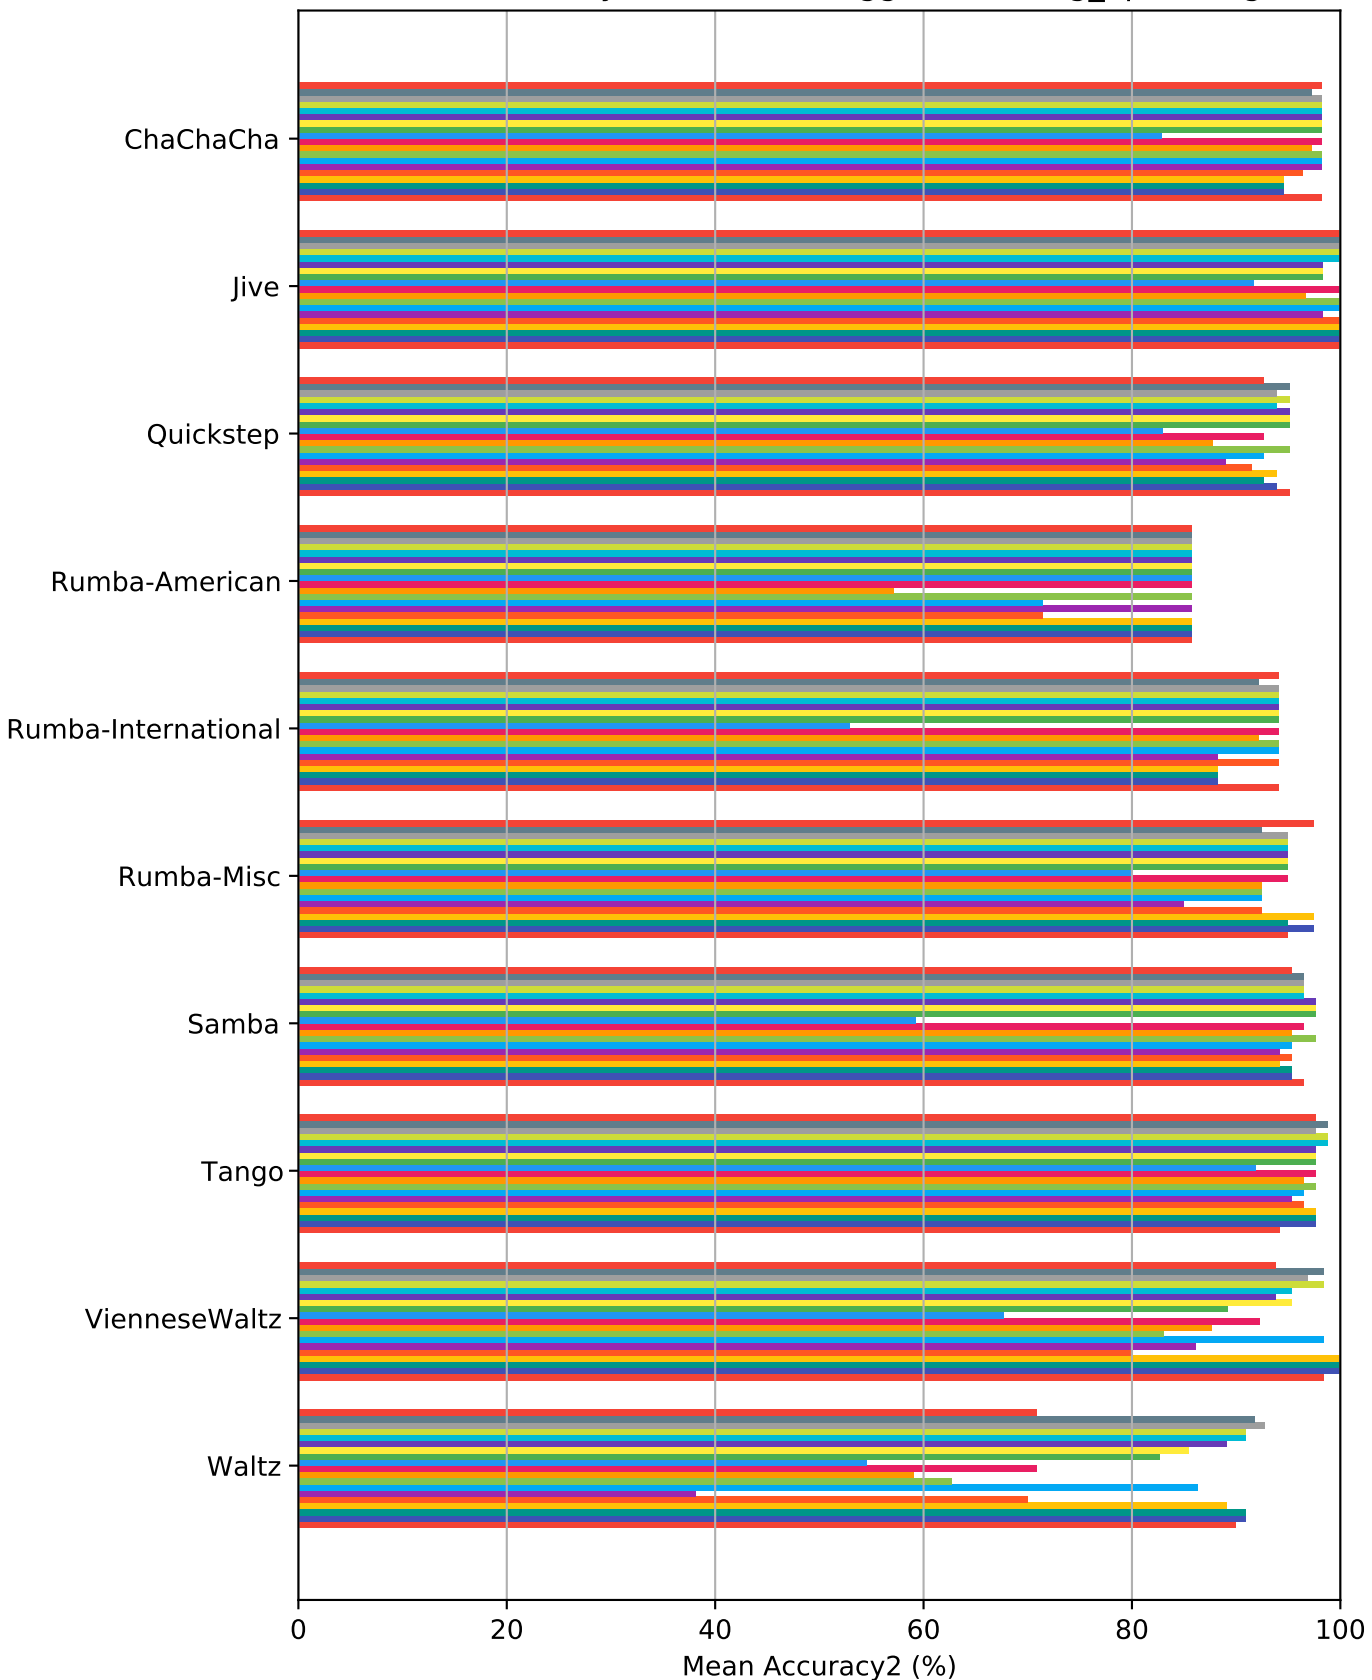

Mean Accuracy2 for Tracks Tagged with 'tag_open' Tags

- | | |
|--|--|
| ■ boeck2015/tempodetector2016_default | ■ scheierer1998/percival2014 |
| ■ boeck2019/multi_task | ■ schreiber2014/default |
| ■ boeck2019/multi_task_hjdb | ■ schreiber2017/ismir2017 |
| ■ boeck2020/dar | ■ schreiber2017/mirex2017 |
| ■ davies2009/mirex_qm_tempotracker | ■ schreiber2018/cnn |
| ■ echonest/version_3_2_1 | ■ schreiber2018/fcn |
| ■ gkiokas2012/default | ■ schreiber2018/ismir2018 |
| ■ klapuri2006/percival2014 | ■ sun2021/default |
| ■ oliveira2010/ibt | ■ zplane/auftakt_v3 |
| ■ percival2014/stem | |