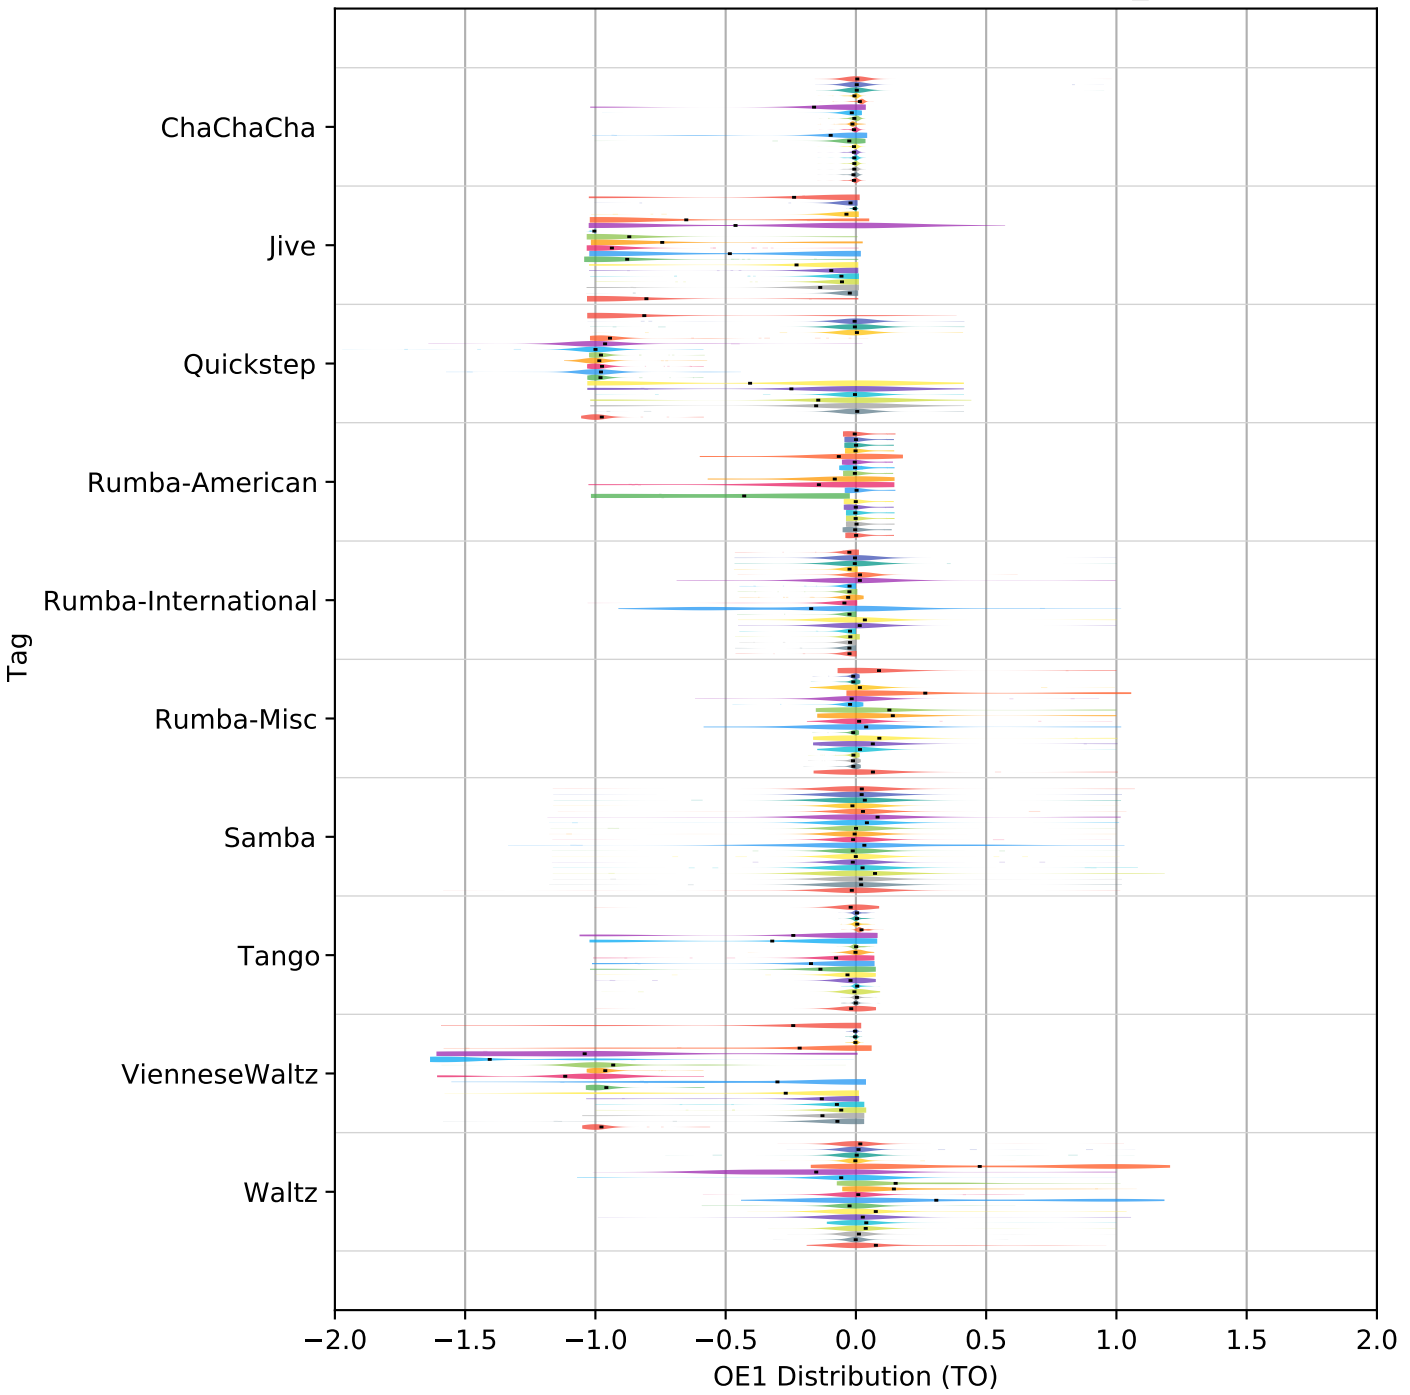

OE1 Distributions for Tracks Tagged with 'tag\_open' Tags

- |  |   |
|--|---|
| <span style="color: red;">■</span> boeck2015/tempodetector2016_default | <span style="color: blue;">■</span> scheirer1998/percival2014 |
| <span style="color: blue;">■</span> boeck2019/multi_task               | <span style="color: green;">■</span> schreiber2014/default    |
| <span style="color: teal;">■</span> boeck2019/multi_task_hjdb          | <span style="color: yellow;">■</span> schreiber2017/ismir2017 |
| <span style="color: orange;">■</span> boeck2020/dar                    | <span style="color: purple;">■</span> schreiber2017/mirex2017 |
| <span style="color: orange;">■</span> davies2009/mirex_qm_tempotracker | <span style="color: cyan;">■</span> schreiber2018/cnn         |
| <span style="color: purple;">■</span> echonest/version_3_2_1           | <span style="color: limegreen;">■</span> schreiber2018/fcn    |
| <span style="color: cyan;">■</span> gkiokas2012/default                | <span style="color: grey;">■</span> schreiber2018/ismir2018   |
| <span style="color: lightgreen;">■</span> klapuri2006/percival2014     | <span style="color: darkgrey;">■</span> sun2021/default       |
| <span style="color: orange;">■</span> oliveira2010/ibt                 | <span style="color: red;">■</span> zplane/auftakt_v3          |
| <span style="color: magenta;">■</span> percival2014/stem               |   |