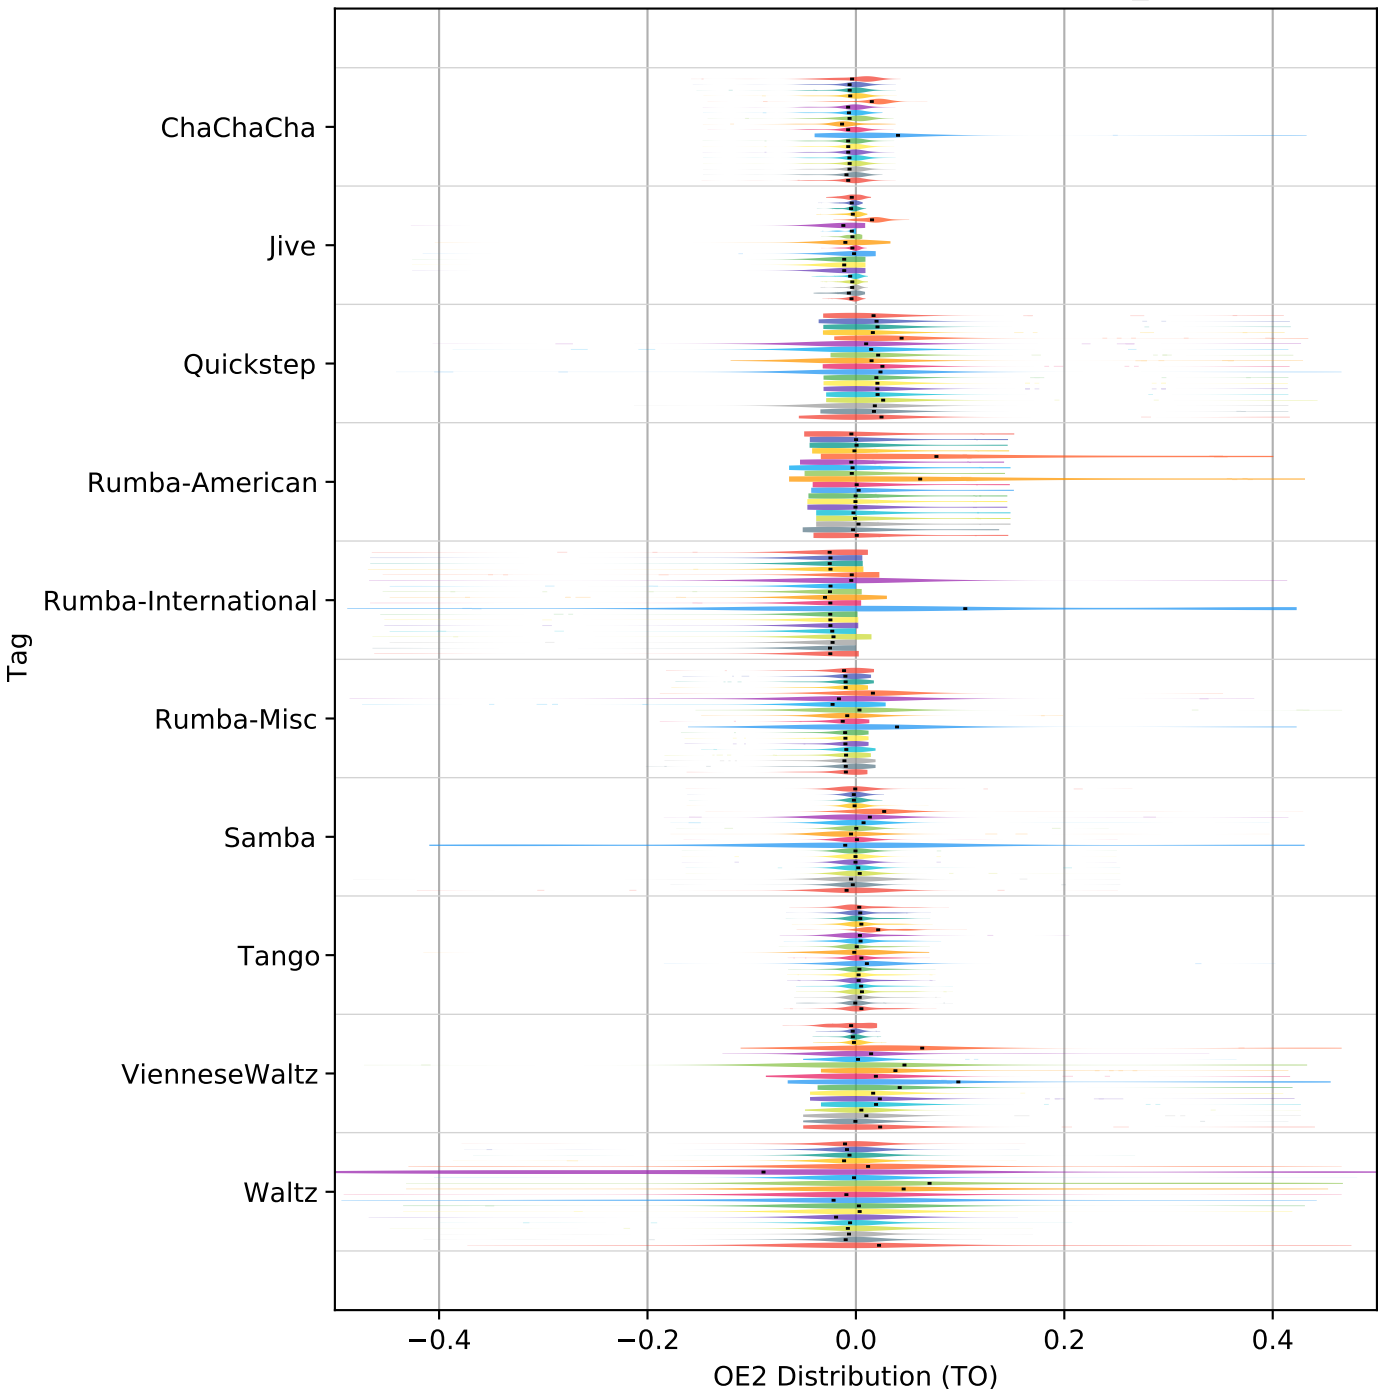

OE2 Distributions for Tracks Tagged with 'tag_open' Tags

- | | |
|--|---|
| ■ boeck2015/tempodetector2016_default | ■ scheirer1998/percival2014 |
| ■ boeck2019/multi_task | ■ schreiber2014/default |
| ■ boeck2019/multi_task_hjdb | ■ schreiber2017/ismir2017 |
| ■ boeck2020/dar | ■ schreiber2017/mirex2017 |
| ■ davies2009/mirex_qm_tempotracker | ■ schreiber2018/cnn |
| ■ echonest/version_3_2_1 | ■ schreiber2018/fcn |
| ■ gkiokas2012/default | ■ schreiber2018/ismir2018 |
| ■ klapuri2006/percival2014 | ■ sun2021/default |
| ■ oliveira2010/ibt | ■ zplane/auftakt_v3 |
| ■ percival2014/stem | |