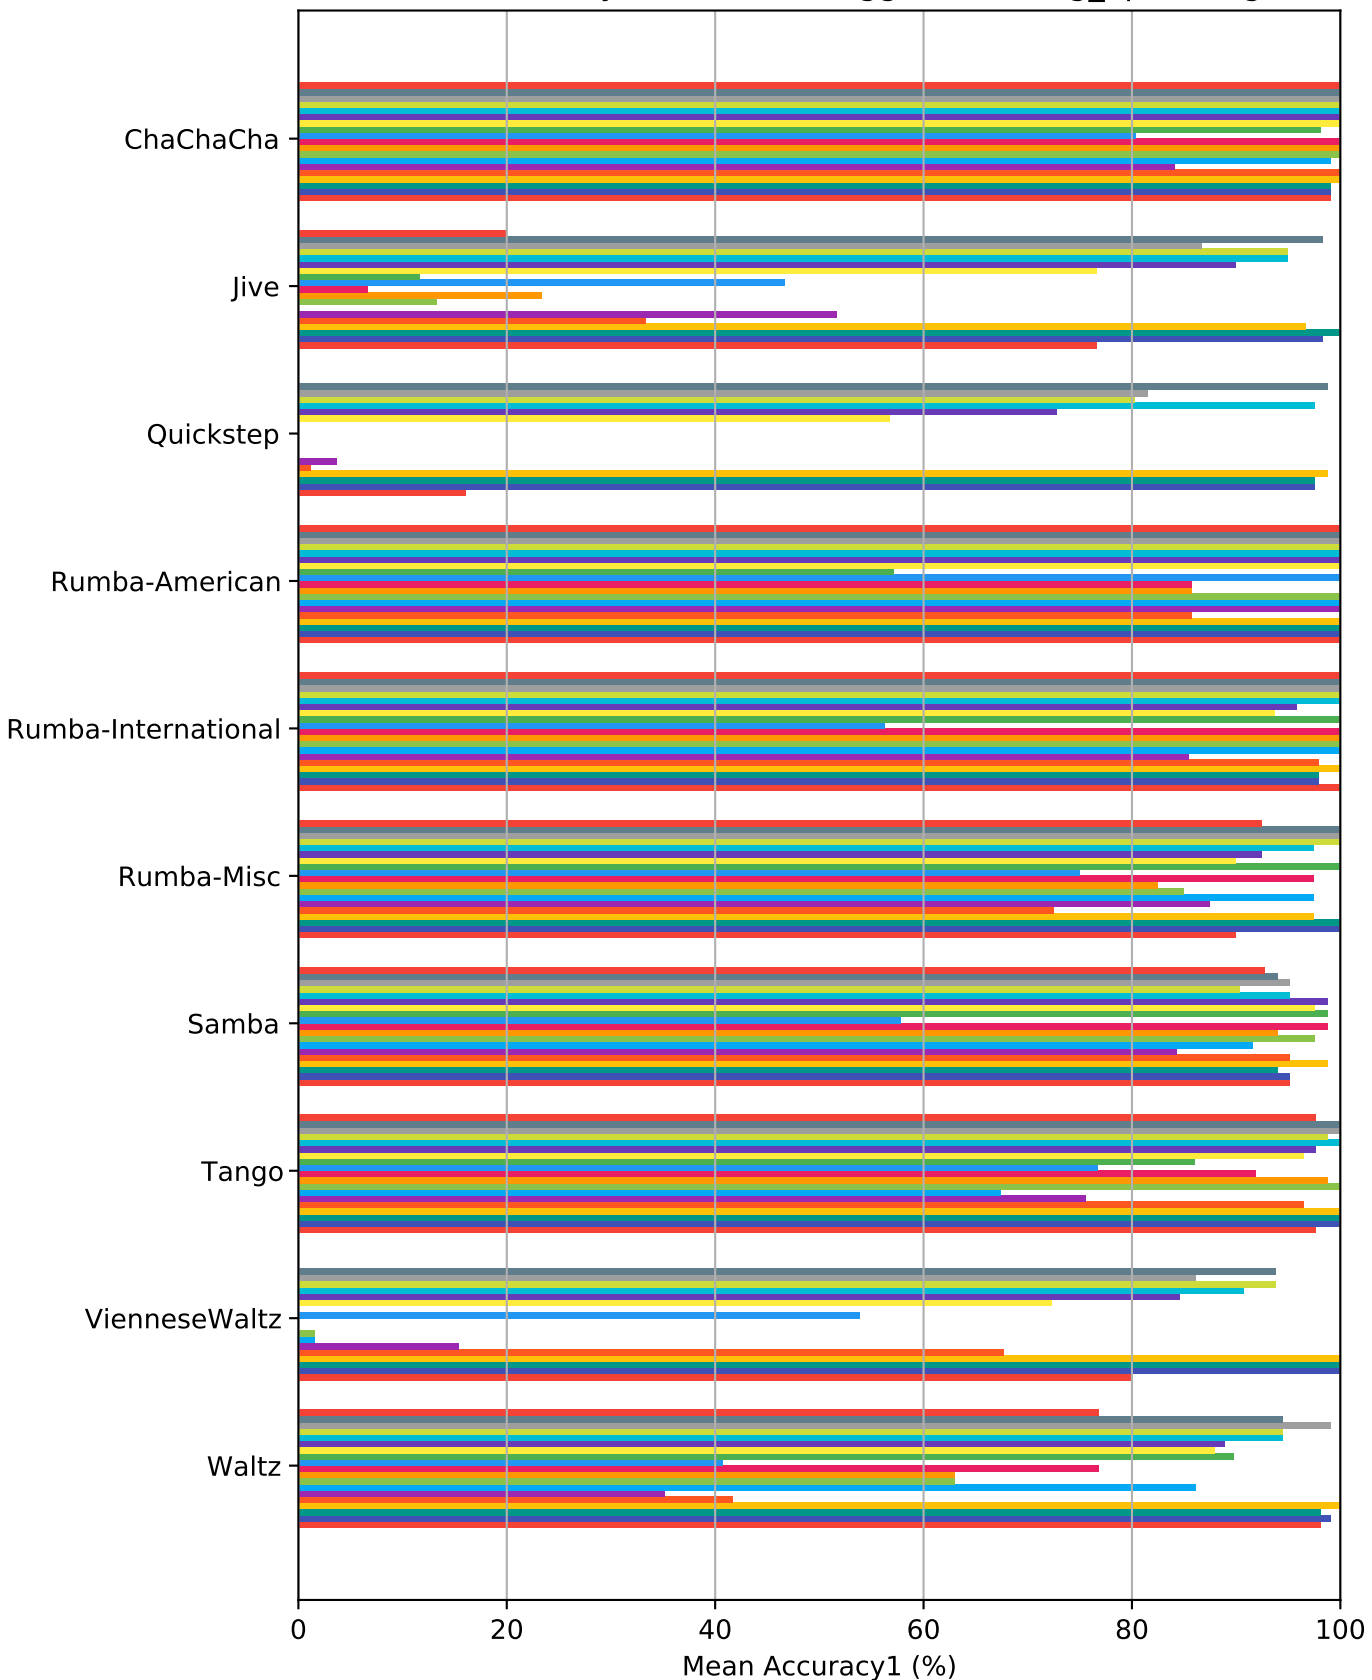

Mean Accuracy1 for Tracks Tagged with 'tag_open' Tags

- | | |
|--|--|
| ■ boeck2015/tempodetector2016_default | ■ scheierer1998/percival2014 |
| ■ boeck2019/multi_task | ■ schreiber2014/default |
| ■ boeck2019/multi_task_hjdb | ■ schreiber2017/ismir2017 |
| ■ boeck2020/dar | ■ schreiber2017/mirex2017 |
| ■ davies2009/mirex_qm_tempotracker | ■ schreiber2018/cnn |
| ■ echonest/version_3_2_1 | ■ schreiber2018/fcn |
| ■ gkiokas2012/default | ■ schreiber2018/ismir2018 |
| ■ klapuri2006/percival2014 | ■ sun2021/default |
| ■ oliveira2010/ibt | ■ zplane/auftakt_v3 |
| ■ percival2014/stem | |