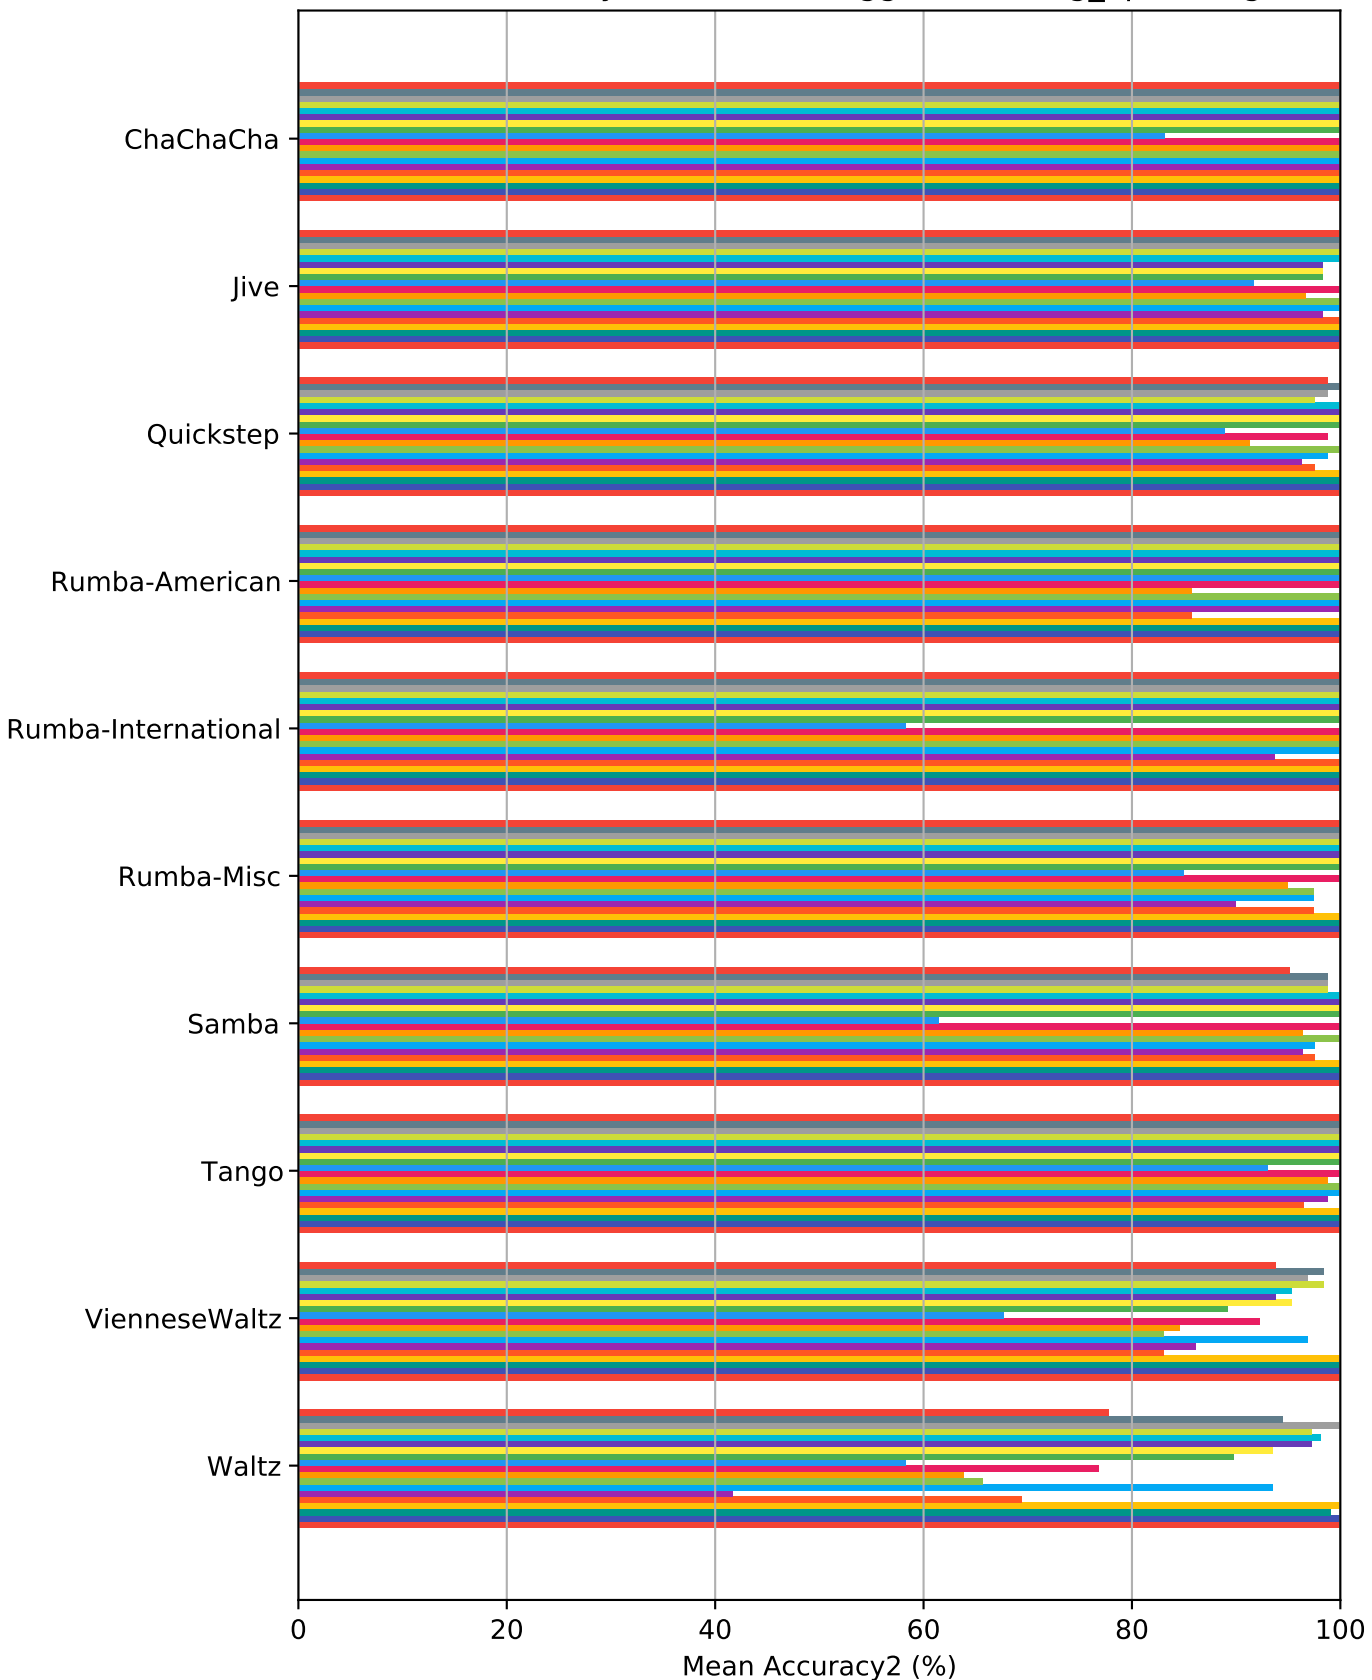

Mean Accuracy2 for Tracks Tagged with 'tag_open' Tags

- | | |
|--|--|
| ■ boeck2015/tempodetector2016_default | ■ scheierer1998/percival2014 |
| ■ boeck2019/multi_task | ■ schreiber2014/default |
| ■ boeck2019/multi_task_hjdb | ■ schreiber2017/ismir2017 |
| ■ boeck2020/dar | ■ schreiber2017/mirex2017 |
| ■ davies2009/mirex_qm_tempotracker | ■ schreiber2018/cnn |
| ■ echonest/version_3_2_1 | ■ schreiber2018/fcn |
| ■ gkiokas2012/default | ■ schreiber2018/ismir2018 |
| ■ klapuri2006/percival2014 | ■ sun2021/default |
| ■ oliveira2010/ibt | ■ zplane/auftakt_v3 |
| ■ percival2014/stem | |