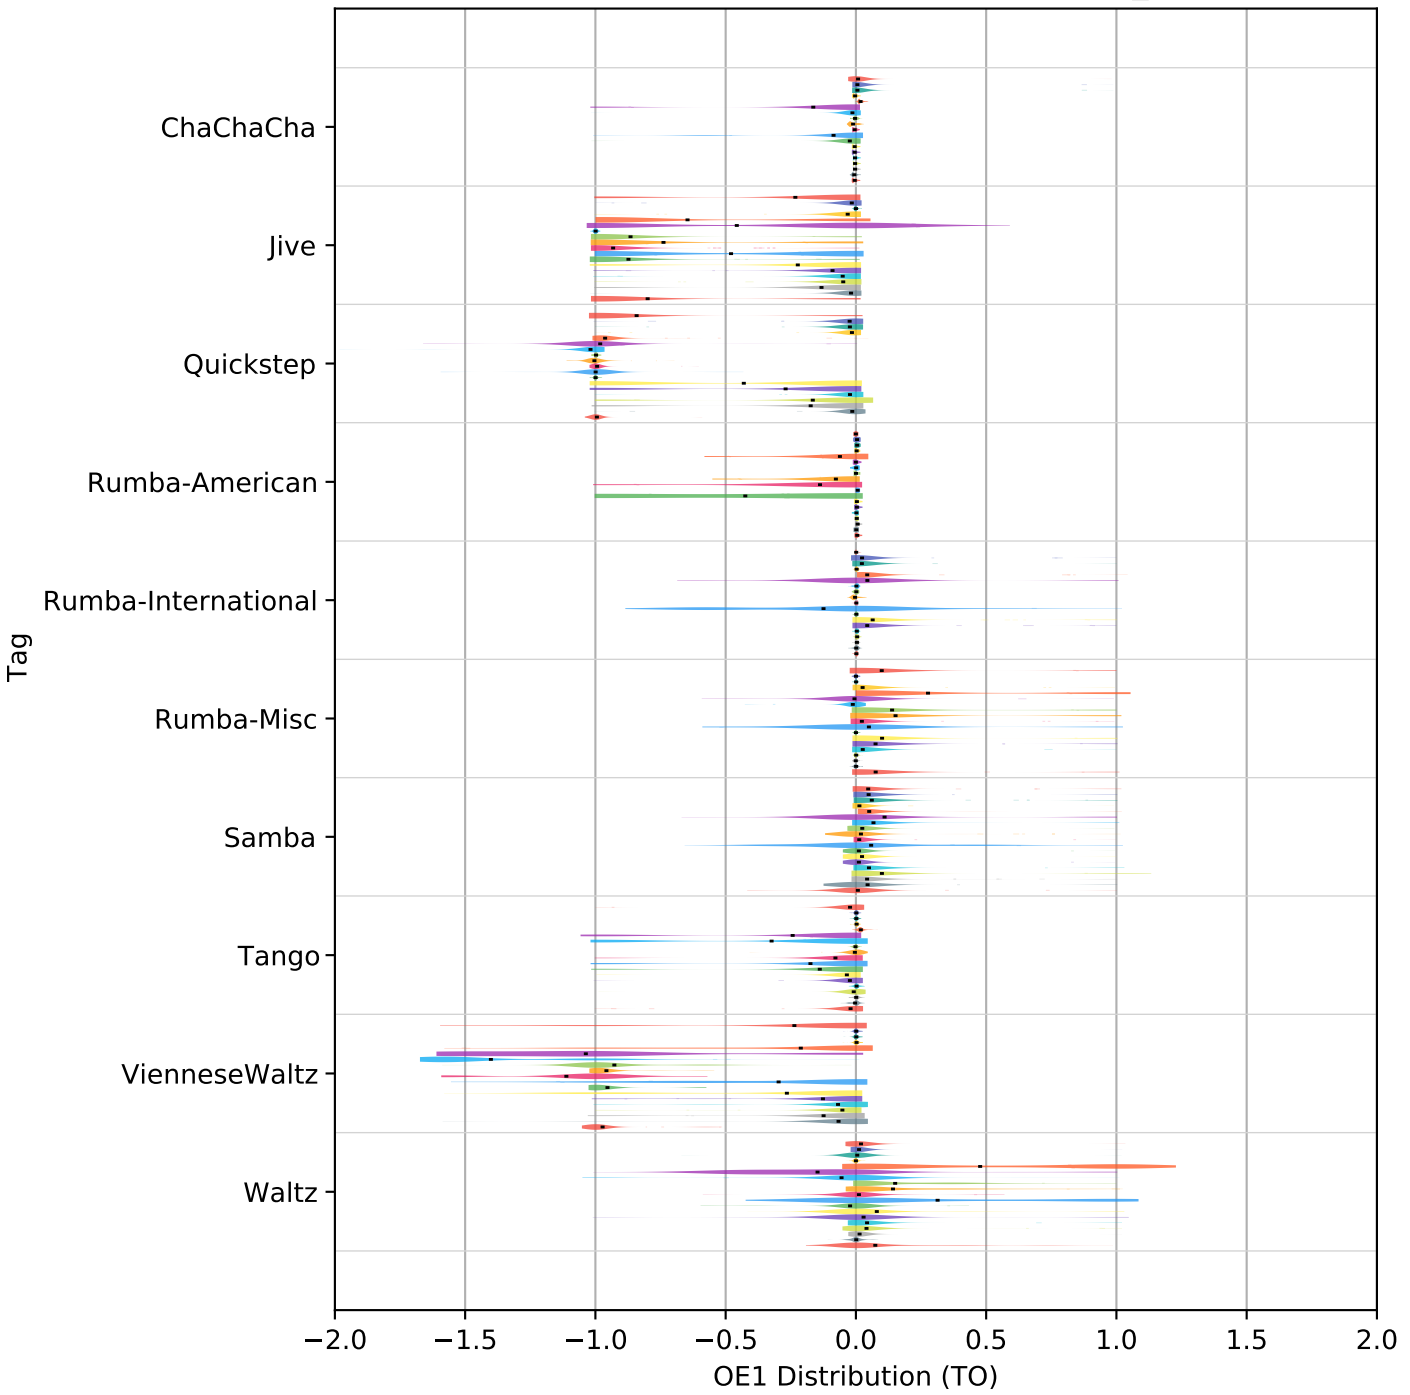

OE1 Distributions for Tracks Tagged with 'tag\_open' Tags

- |  |   |
|--|---|
| <span style="color: red;">■</span> boeck2015/tempodetector2016_default | <span style="color: blue;">■</span> scheirer1998/percival2014 |
| <span style="color: blue;">■</span> boeck2019/multi_task               | <span style="color: green;">■</span> schreiber2014/default    |
| <span style="color: teal;">■</span> boeck2019/multi_task_hjdb          | <span style="color: yellow;">■</span> schreiber2017/ismir2017 |
| <span style="color: orange;">■</span> boeck2020/dar                    | <span style="color: purple;">■</span> schreiber2017/mirex2017 |
| <span style="color: orange;">■</span> davies2009/mirex_qm_tempotracker | <span style="color: cyan;">■</span> schreiber2018/cnn         |
| <span style="color: purple;">■</span> echonest/version_3_2_1           | <span style="color: limegreen;">■</span> schreiber2018/fcn    |
| <span style="color: cyan;">■</span> gkiokas2012/default                | <span style="color: grey;">■</span> schreiber2018/ismir2018   |
| <span style="color: lightgreen;">■</span> klapuri2006/percival2014     | <span style="color: darkgrey;">■</span> sun2021/default       |
| <span style="color: orange;">■</span> oliveira2010/ibt                 | <span style="color: red;">■</span> zplane/auftakt_v3          |
| <span style="color: magenta;">■</span> percival2014/stem               |   |