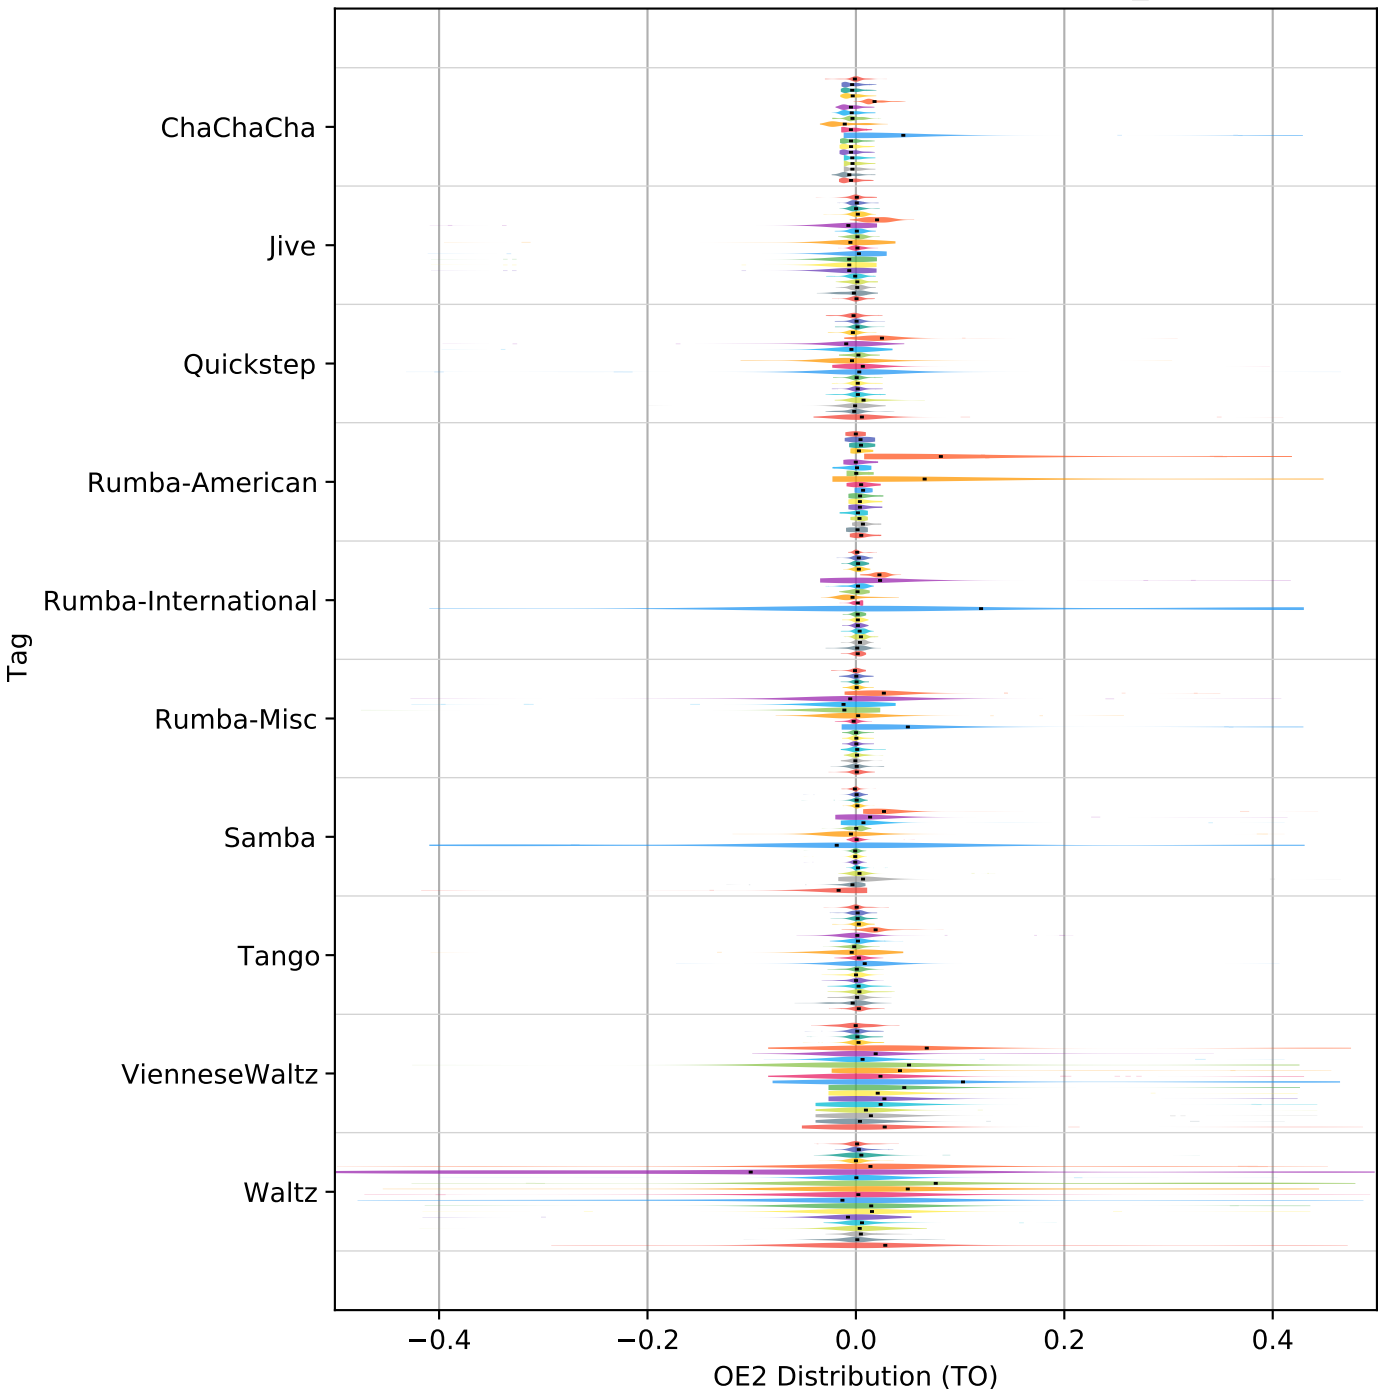

OE2 Distributions for Tracks Tagged with 'tag_open' Tags

- | | |
|--|---|
| ■ boeck2015/tempodetector2016_default | ■ scheirer1998/percival2014 |
| ■ boeck2019/multi_task | ■ schreiber2014/default |
| ■ boeck2019/multi_task_hjdb | ■ schreiber2017/ismir2017 |
| ■ boeck2020/dar | ■ schreiber2017/mirex2017 |
| ■ davies2009/mirex_qm_tempotracker | ■ schreiber2018/cnn |
| ■ echonest/version_3_2_1 | ■ schreiber2018/fcn |
| ■ gkiokas2012/default | ■ schreiber2018/ismir2018 |
| ■ klapuri2006/percival2014 | ■ sun2021/default |
| ■ oliveira2010/ibt | ■ zplane/auftakt_v3 |
| ■ percival2014/stem | |