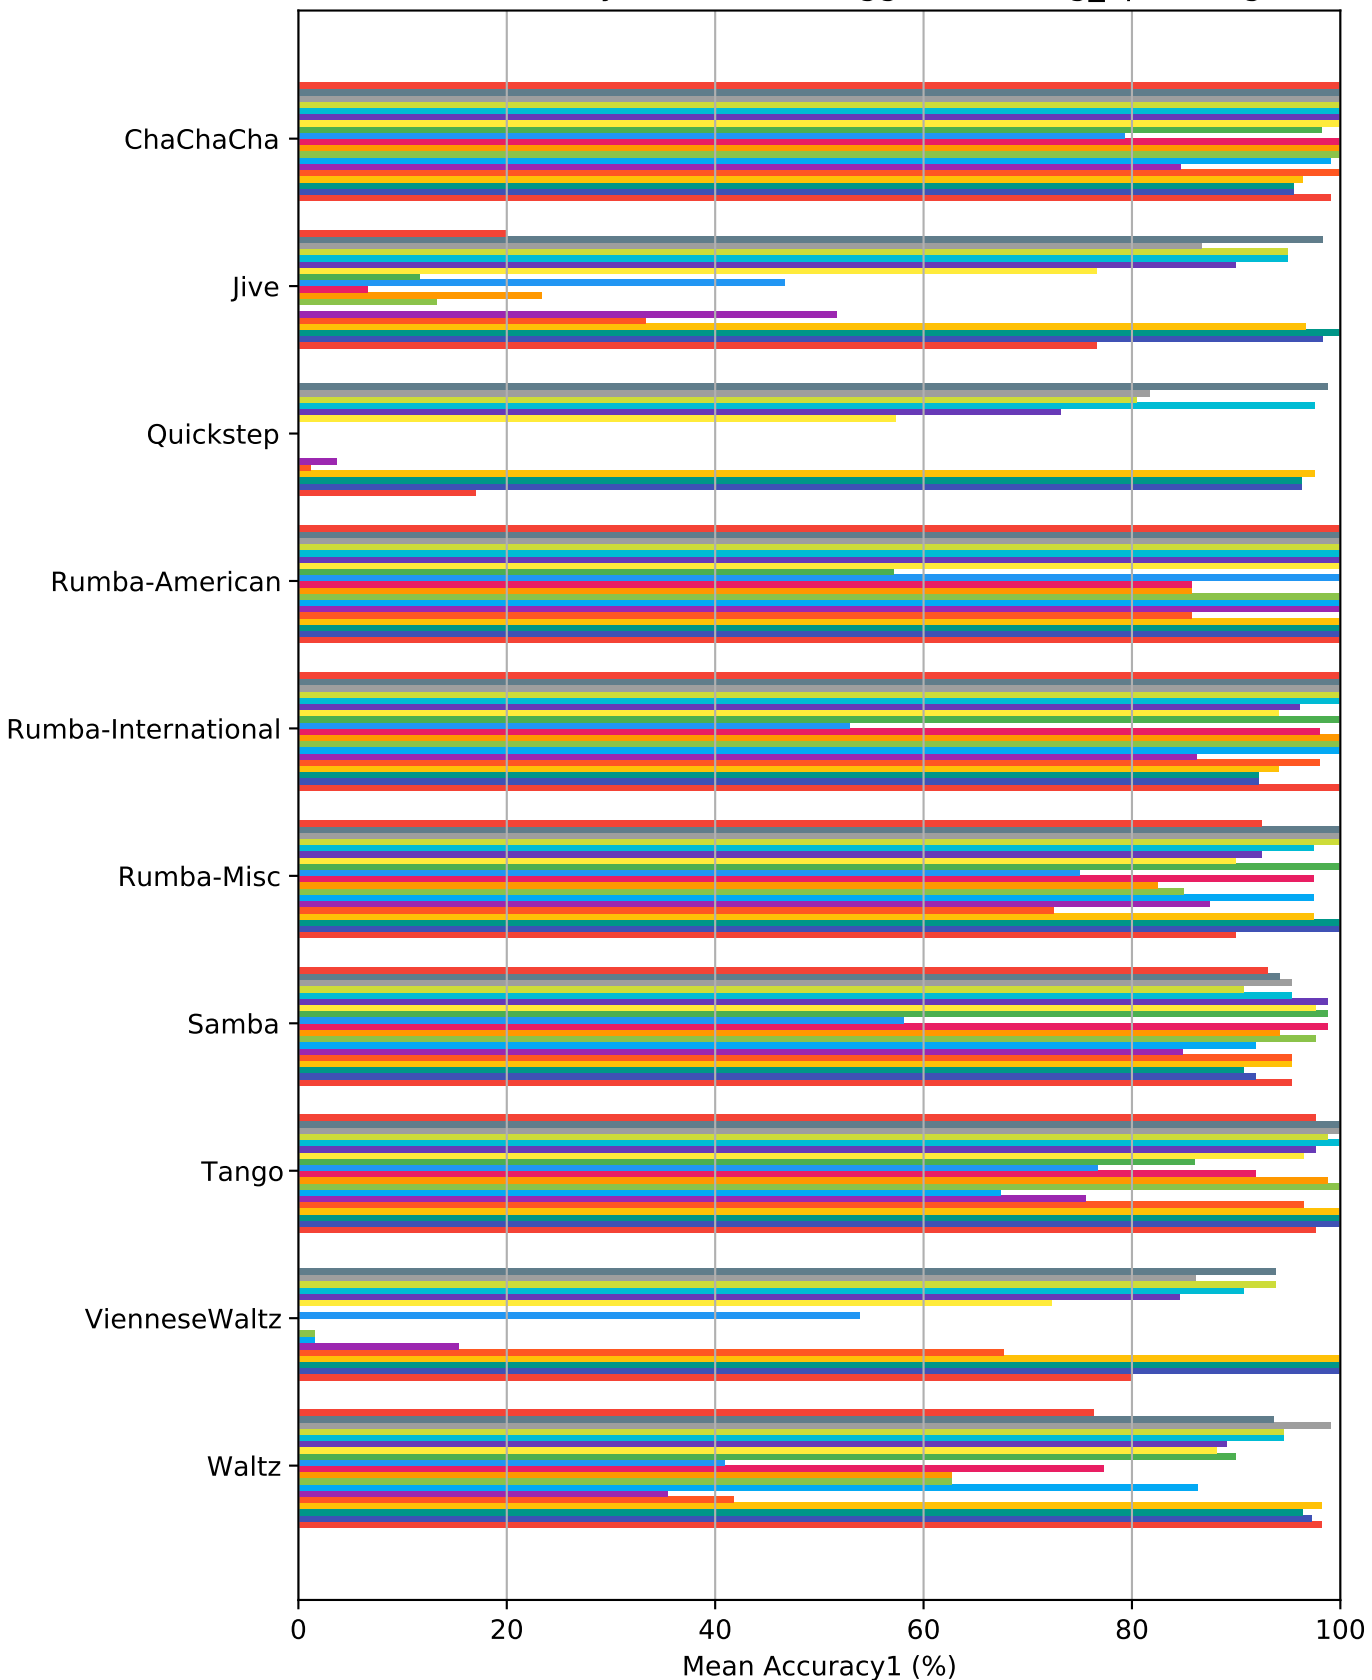

Mean Accuracy1 for Tracks Tagged with 'tag_open' Tags

- | | |
|--|--|
| ■ boeck2015/tempodetector2016_default | ■ scheierer1998/percival2014 |
| ■ boeck2019/multi_task | ■ schreiber2014/default |
| ■ boeck2019/multi_task_hjdb | ■ schreiber2017/ismir2017 |
| ■ boeck2020/dar | ■ schreiber2017/mirex2017 |
| ■ davies2009/mirex_qm_tempotracker | ■ schreiber2018/cnn |
| ■ echonest/version_3_2_1 | ■ schreiber2018/fcn |
| ■ gkiokas2012/default | ■ schreiber2018/ismir2018 |
| ■ klapuri2006/percival2014 | ■ sun2021/default |
| ■ oliveira2010/ibt | ■ zplane/auftakt_v3 |
| ■ percival2014/stem | |