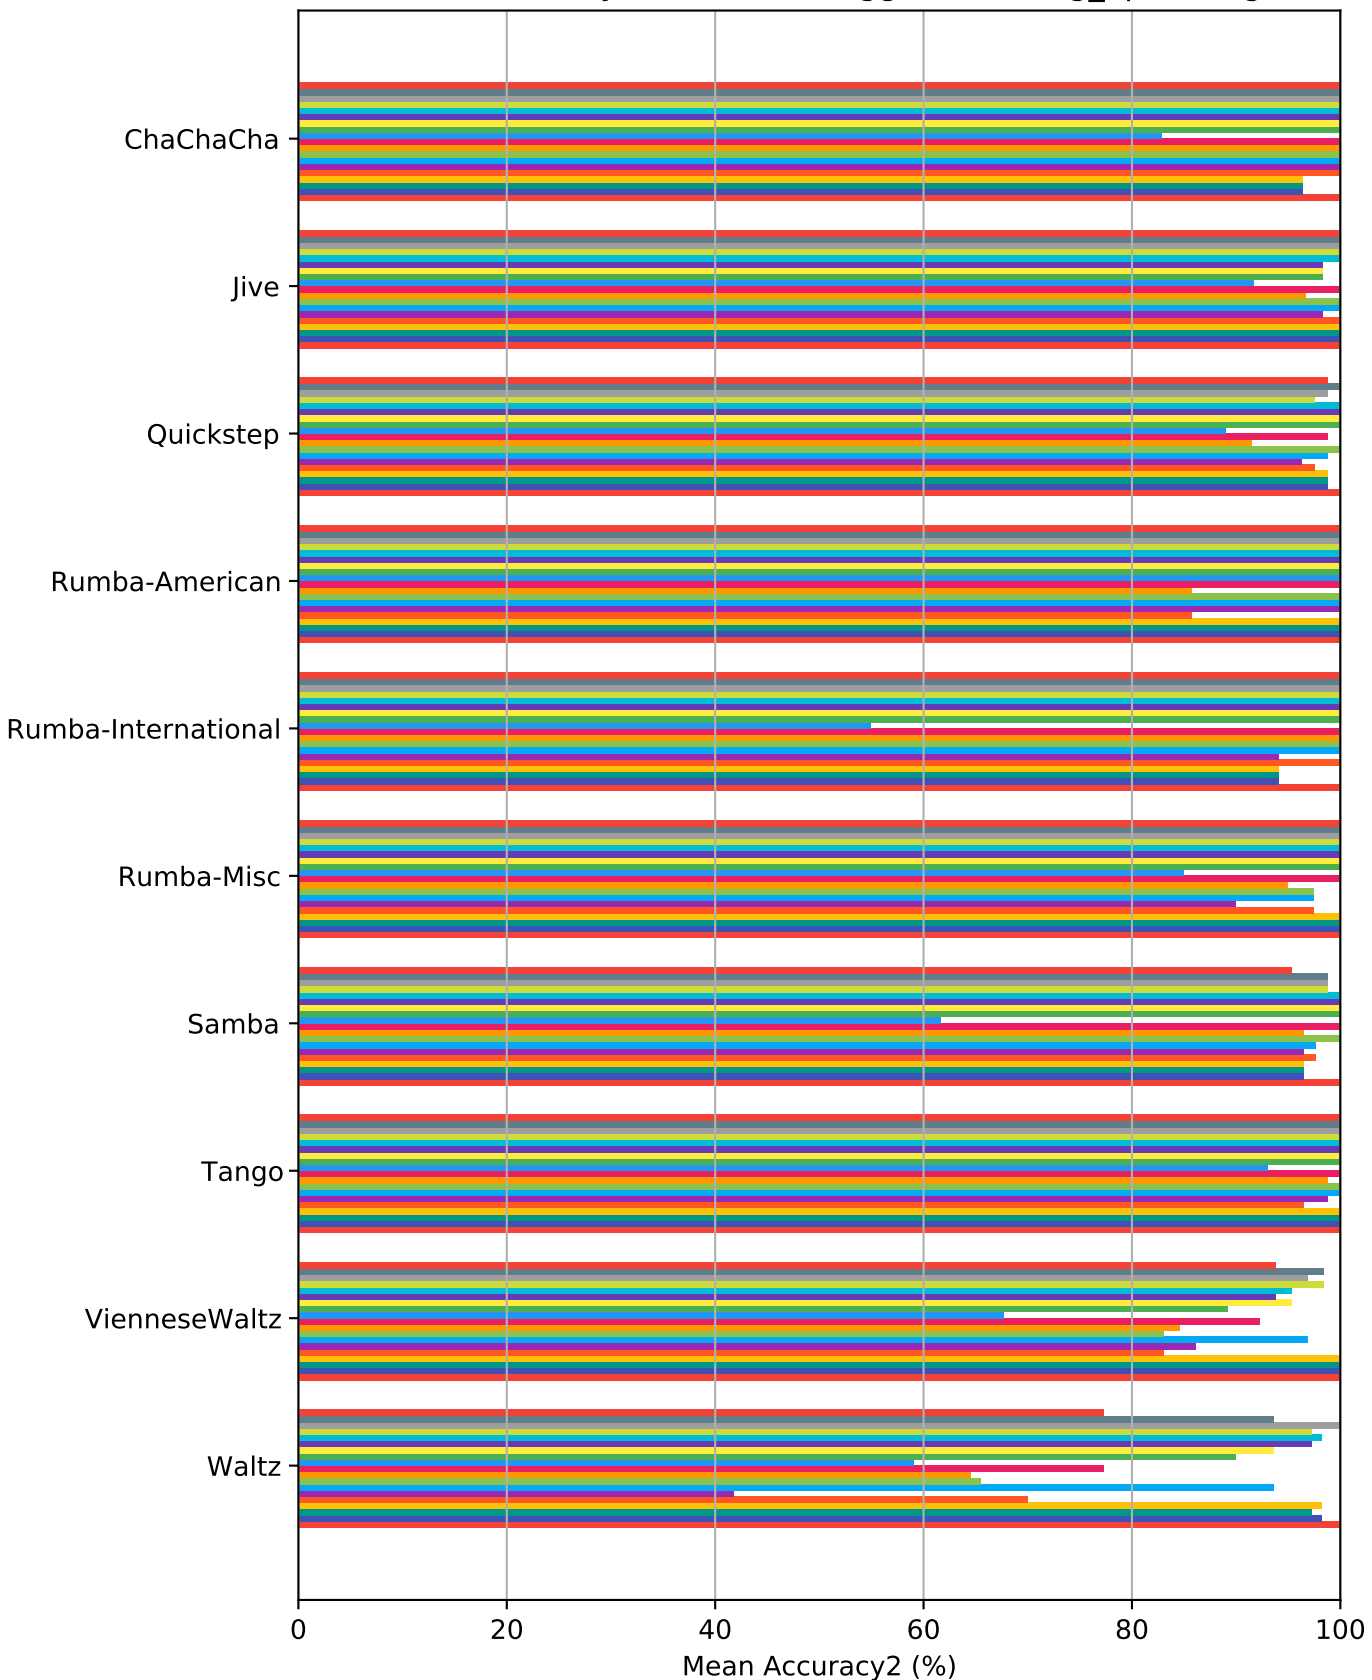

Mean Accuracy2 for Tracks Tagged with 'tag\_open' Tags

- |  |   |
|--|---|
| <span style="color: red;">■</span> boeck2015/tempodetector2016_default     | <span style="color: blue;">■</span> scheirer1998/percival2014 |
| <span style="color: darkblue;">■</span> boeck2019/multi_task               | <span style="color: green;">■</span> schreiber2014/default    |
| <span style="color: teal;">■</span> boeck2019/multi_task_hjdb              | <span style="color: yellow;">■</span> schreiber2017/ismir2017 |
| <span style="color: orange;">■</span> boeck2020/dar                        | <span style="color: purple;">■</span> schreiber2017/mirex2017 |
| <span style="color: darkorange;">■</span> davies2009/mirex_qm_tempotracker | <span style="color: cyan;">■</span> schreiber2018/cnn         |
| <span style="color: purple;">■</span> echonest/version_3_2_1               | <span style="color: limegreen;">■</span> schreiber2018/fcn    |
| <span style="color: lightblue;">■</span> gkiokas2012/default               | <span style="color: grey;">■</span> schreiber2018/ismir2018   |
| <span style="color: lightgreen;">■</span> klapuri2006/percival2014         | <span style="color: darkgrey;">■</span> sun2021/default       |
| <span style="color: orange;">■</span> oliveira2010/ibt                     | <span style="color: red;">■</span> zplane/auftakt_v3          |
| <span style="color: magenta;">■</span> percival2014/stem                   |   |