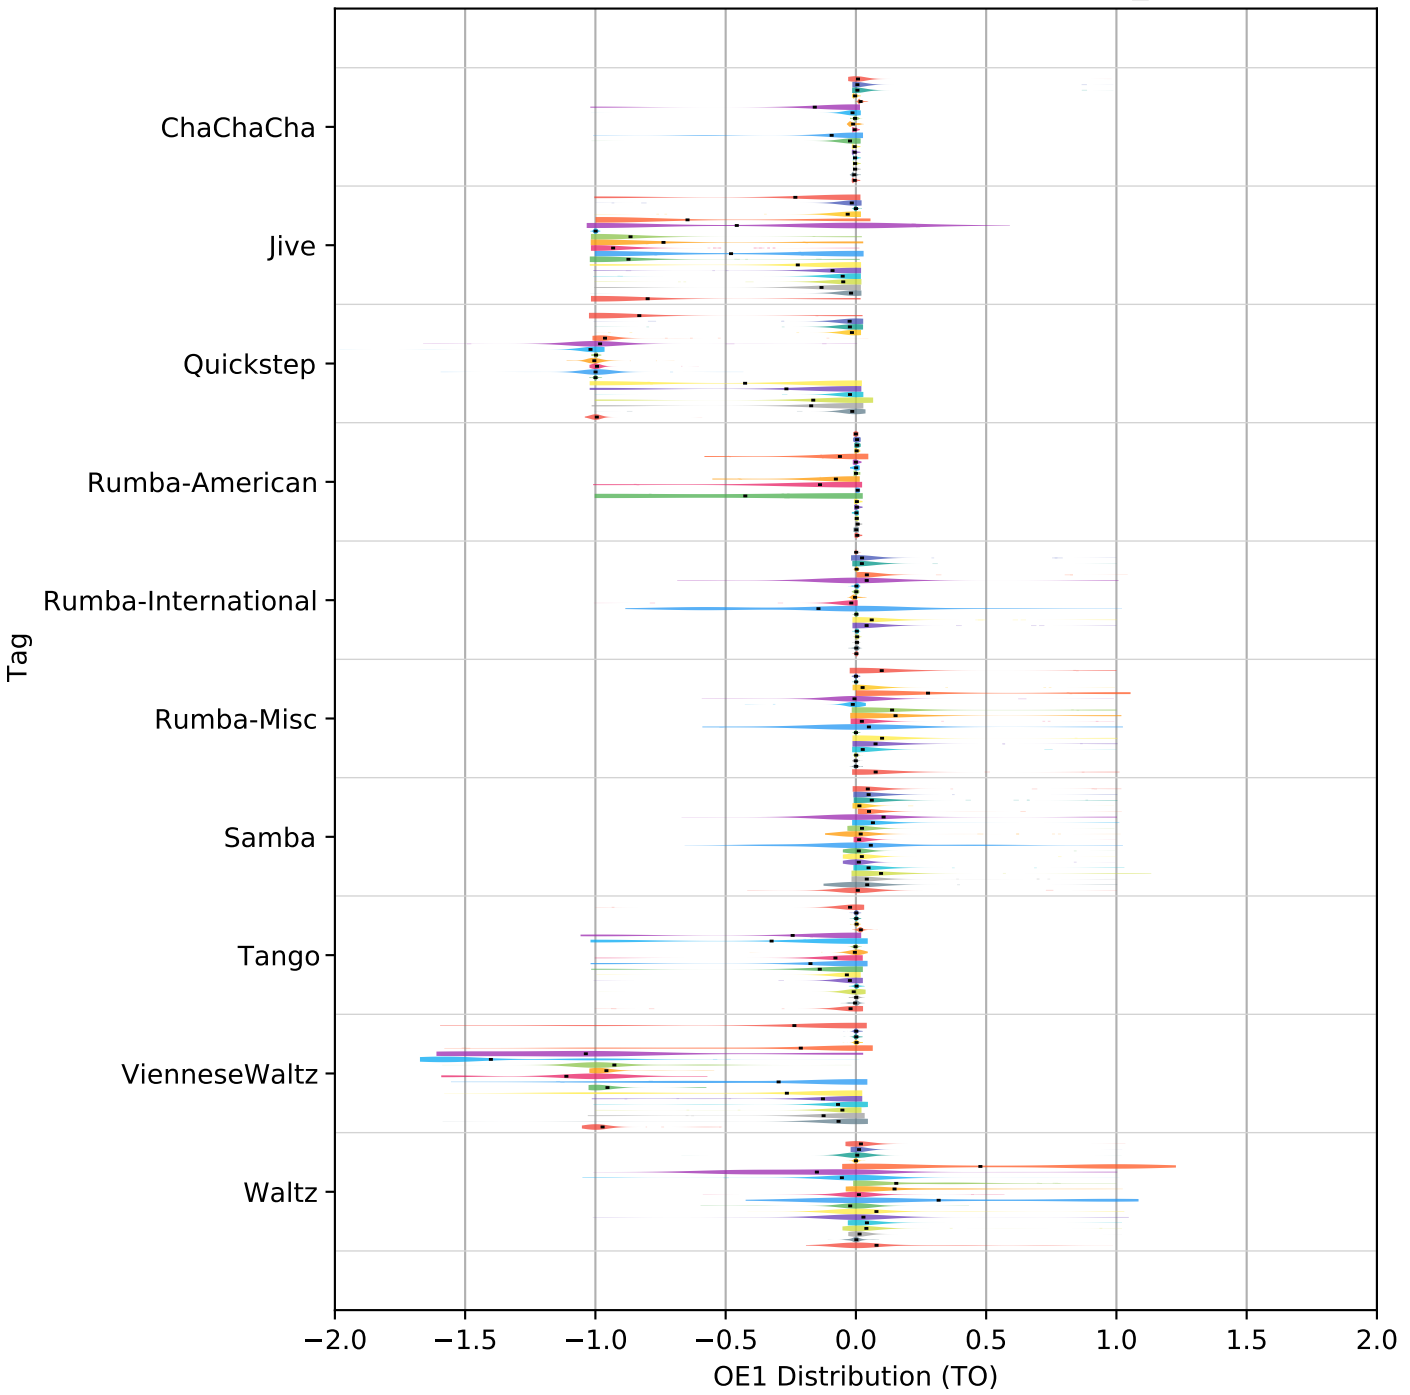

OE1 Distributions for Tracks Tagged with 'tag_open' Tags

- | | |
|--|---|
| ■ boeck2015/tempodetector2016_default | ■ scheirer1998/percival2014 |
| ■ boeck2019/multi_task | ■ schreiber2014/default |
| ■ boeck2019/multi_task_hjdb | ■ schreiber2017/ismir2017 |
| ■ boeck2020/dar | ■ schreiber2017/mirex2017 |
| ■ davies2009/mirex_qm_tempotracker | ■ schreiber2018/cnn |
| ■ echonest/version_3_2_1 | ■ schreiber2018/fcn |
| ■ gkiokas2012/default | ■ schreiber2018/ismir2018 |
| ■ klapuri2006/percival2014 | ■ sun2021/default |
| ■ oliveira2010/ibt | ■ zplane/auftakt_v3 |
| ■ percival2014/stem | |