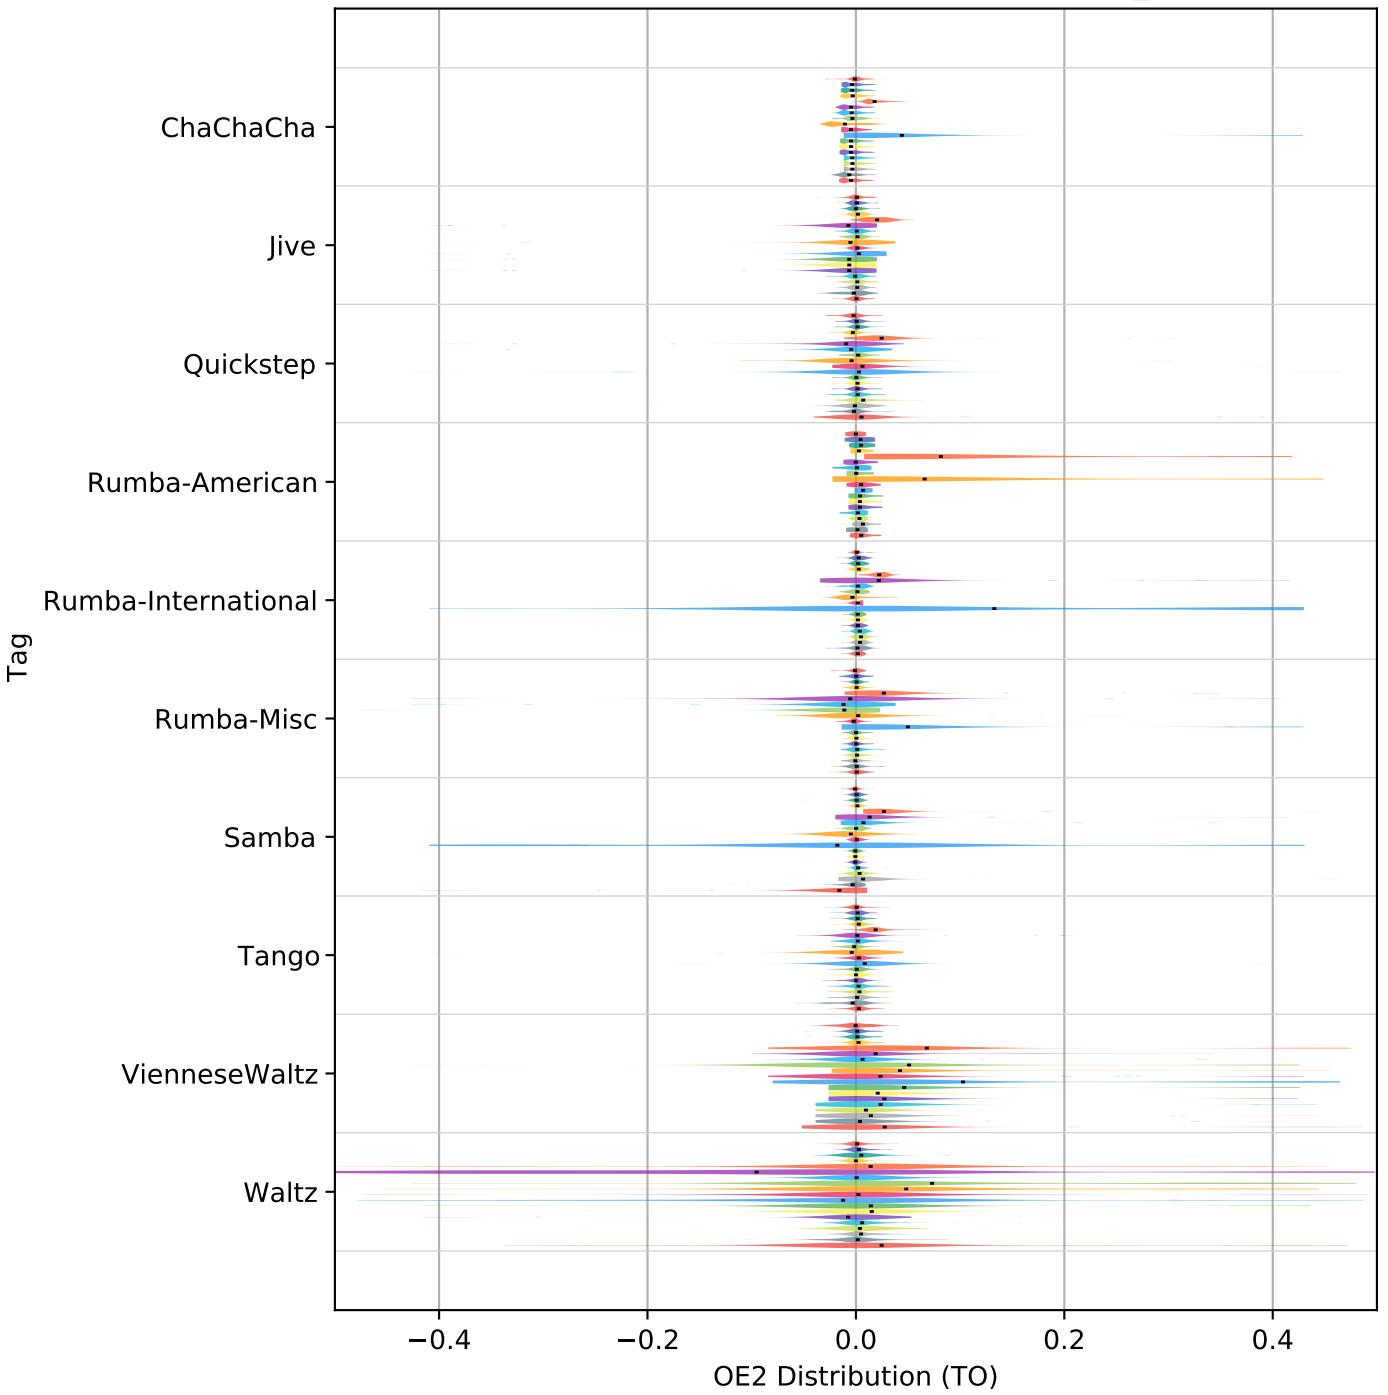

OE2 Distributions for Tracks Tagged with 'tag_open' Tags

- | | |
|--|---|
| ■ boeck2015/tempodetector2016_default | ■ scheirer1998/percival2014 |
| ■ boeck2019/multi_task | ■ schreiber2014/default |
| ■ boeck2019/multi_task_hjdb | ■ schreiber2017/ismir2017 |
| ■ boeck2020/dar | ■ schreiber2017/mirex2017 |
| ■ davies2009/mirex_qm_tempotracker | ■ schreiber2018/cnn |
| ■ echonest/version_3_2_1 | ■ schreiber2018/fcn |
| ■ gkiokas2012/default | ■ schreiber2018/ismir2018 |
| ■ klapuri2006/percival2014 | ■ sun2021/default |
| ■ oliveira2010/ibt | ■ zplane/auftakt_v3 |
| ■ percival2014/stem | |