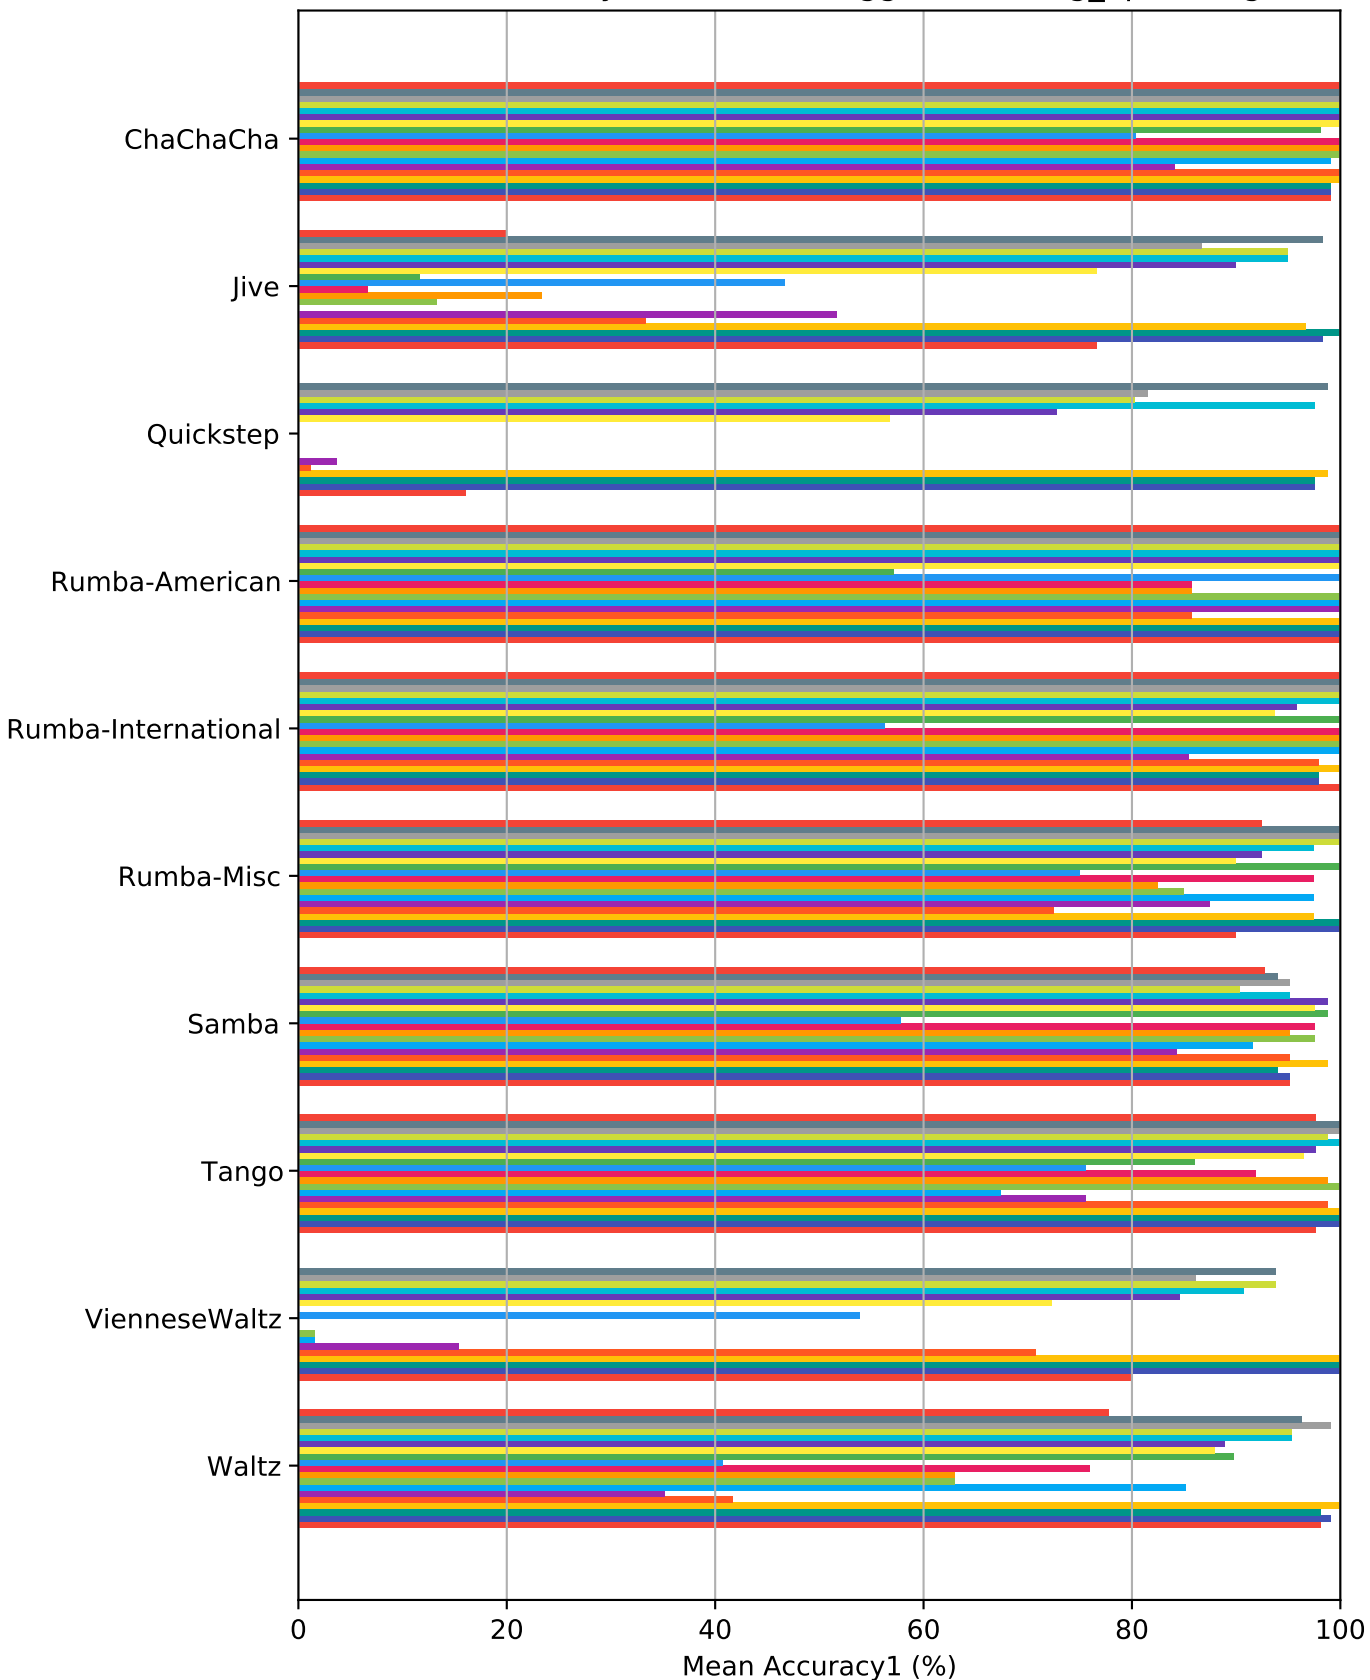

Mean Accuracy1 for Tracks Tagged with 'tag_open' Tags

- | | |
|--|--|
| ■ boeck2015/tempodetector2016_default | ■ scheierer1998/percival2014 |
| ■ boeck2019/multi_task | ■ schreiber2014/default |
| ■ boeck2019/multi_task_hjdb | ■ schreiber2017/ismir2017 |
| ■ boeck2020/dar | ■ schreiber2017/mirex2017 |
| ■ davies2009/mirex_qm_tempotracker | ■ schreiber2018/cnn |
| ■ echonest/version_3_2_1 | ■ schreiber2018/fcn |
| ■ gkiokas2012/default | ■ schreiber2018/ismir2018 |
| ■ klapuri2006/percival2014 | ■ sun2021/default |
| ■ oliveira2010/ibt | ■ zplane/auftakt_v3 |
| ■ percival2014/stem | |