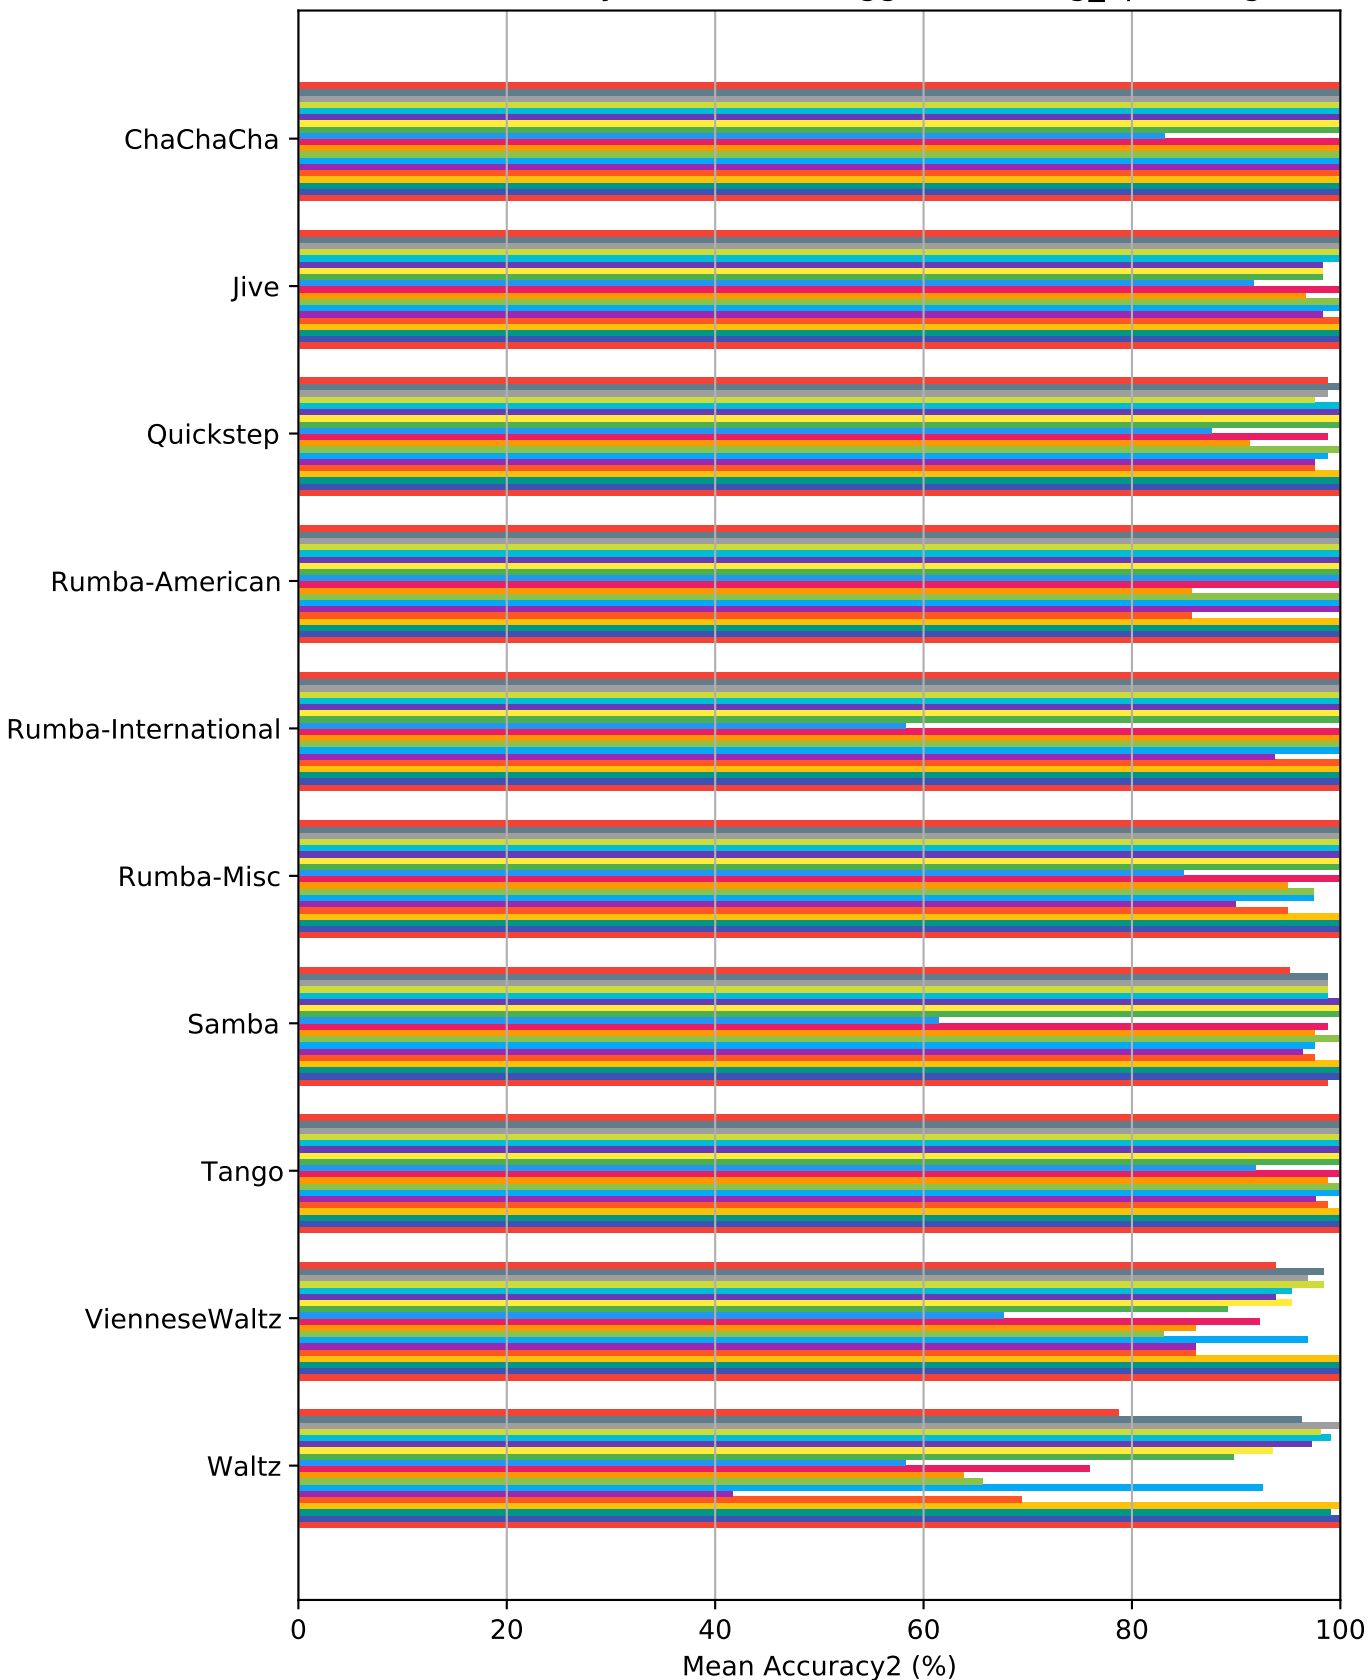

Mean Accuracy2 for Tracks Tagged with 'tag\_open' Tags

- |  |   |
|--|---|
| <span style="color: red;">■</span> boeck2015/tempodetector2016_default     | <span style="color: blue;">■</span> scheirer1998/percival2014 |
| <span style="color: darkblue;">■</span> boeck2019/multi_task               | <span style="color: green;">■</span> schreiber2014/default    |
| <span style="color: teal;">■</span> boeck2019/multi_task_hjdb              | <span style="color: yellow;">■</span> schreiber2017/ismir2017 |
| <span style="color: orange;">■</span> boeck2020/dar                        | <span style="color: purple;">■</span> schreiber2017/mirex2017 |
| <span style="color: darkorange;">■</span> davies2009/mirex_qm_tempotracker | <span style="color: cyan;">■</span> schreiber2018/cnn         |
| <span style="color: purple;">■</span> echonest/version_3_2_1               | <span style="color: limegreen;">■</span> schreiber2018/fcn    |
| <span style="color: lightblue;">■</span> gkiokas2012/default               | <span style="color: grey;">■</span> schreiber2018/ismir2018   |
| <span style="color: lightgreen;">■</span> klapuri2006/percival2014         | <span style="color: darkgrey;">■</span> sun2021/default       |
| <span style="color: orange;">■</span> oliveira2010/ibt                     | <span style="color: red;">■</span> zplane/auftakt_v3          |
| <span style="color: magenta;">■</span> percival2014/stem                   |   |