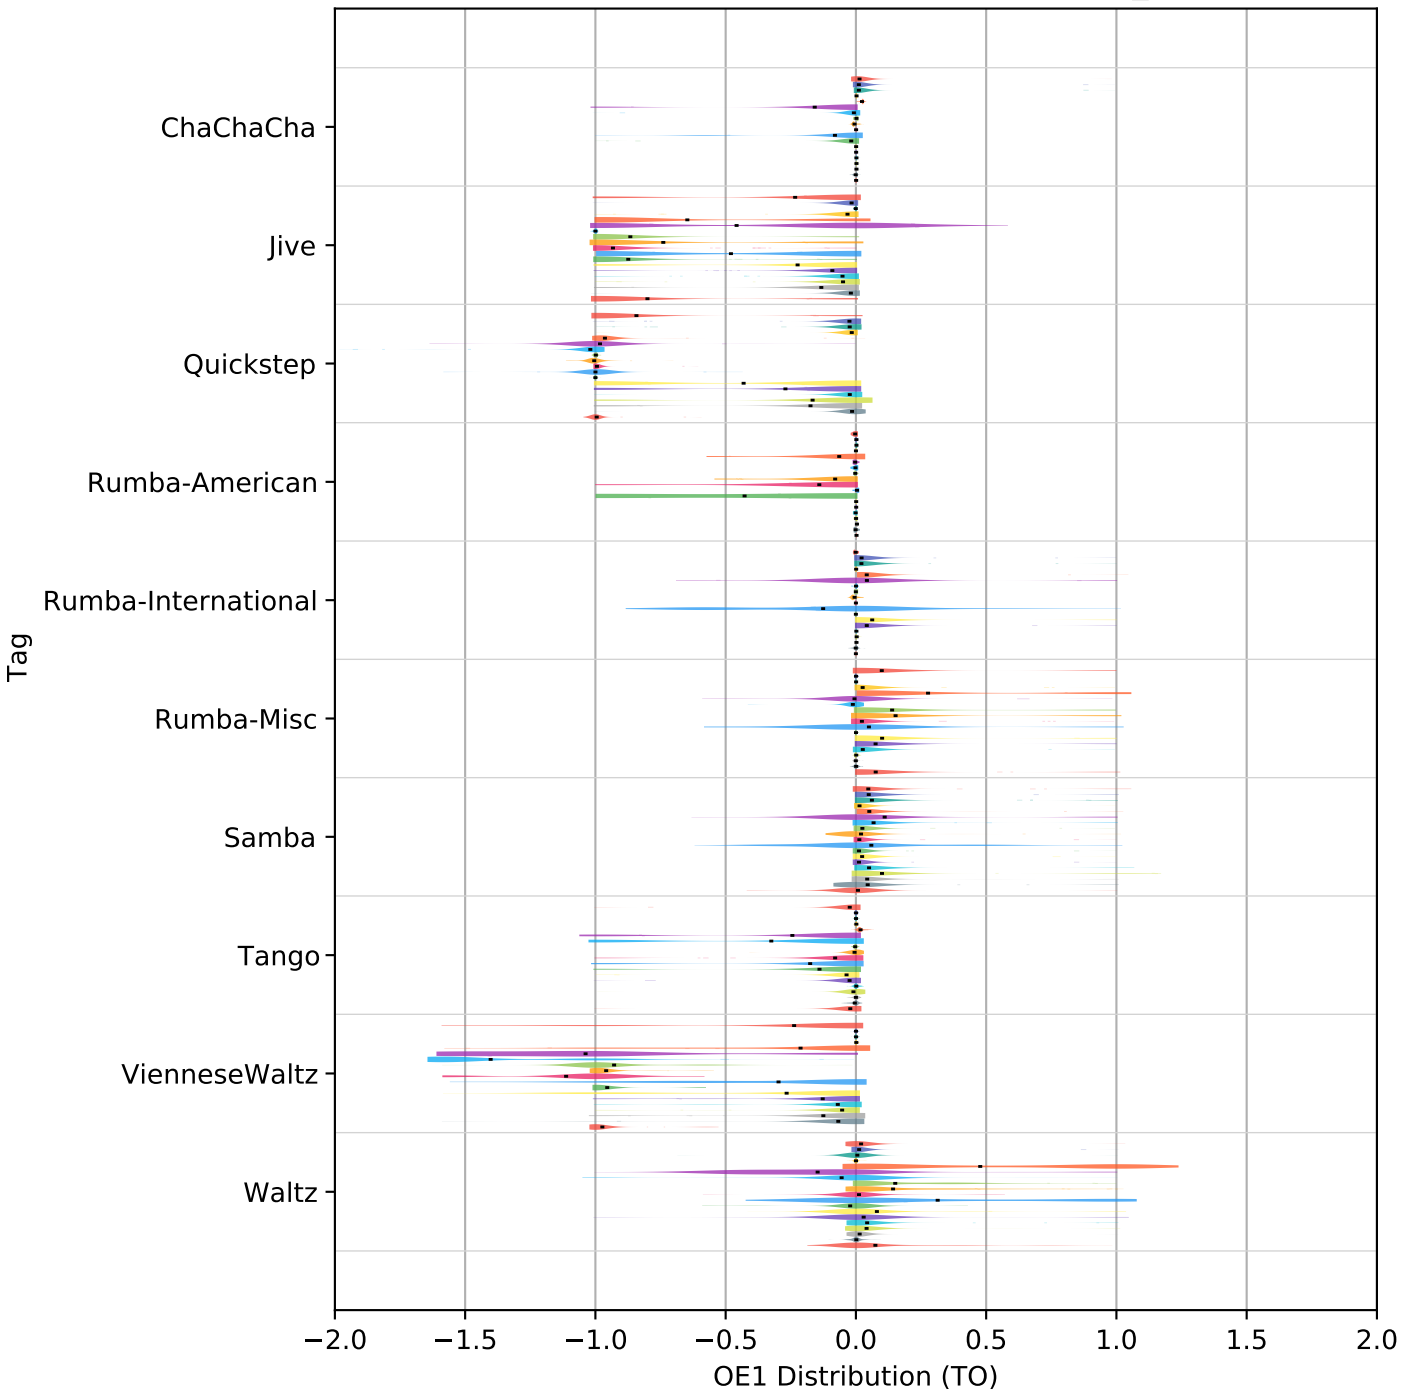

OE1 Distributions for Tracks Tagged with 'tag\_open' Tags

- |  |   |
|--|---|
| <span style="color: red;">■</span> boeck2015/tempodetector2016_default | <span style="color: blue;">■</span> scheirer1998/percival2014 |
| <span style="color: blue;">■</span> boeck2019/multi_task               | <span style="color: green;">■</span> schreiber2014/default    |
| <span style="color: teal;">■</span> boeck2019/multi_task_hjdb          | <span style="color: yellow;">■</span> schreiber2017/ismir2017 |
| <span style="color: orange;">■</span> boeck2020/dar                    | <span style="color: purple;">■</span> schreiber2017/mirex2017 |
| <span style="color: orange;">■</span> davies2009/mirex_qm_tempotracker | <span style="color: cyan;">■</span> schreiber2018/cnn         |
| <span style="color: purple;">■</span> echonest/version_3_2_1           | <span style="color: limegreen;">■</span> schreiber2018/fcn    |
| <span style="color: cyan;">■</span> gkiokas2012/default                | <span style="color: grey;">■</span> schreiber2018/ismir2018   |
| <span style="color: lightgreen;">■</span> klapuri2006/percival2014     | <span style="color: darkgrey;">■</span> sun2021/default       |
| <span style="color: orange;">■</span> oliveira2010/ibt                 | <span style="color: red;">■</span> zplane/auftakt_v3          |
| <span style="color: magenta;">■</span> percival2014/stem               |   |