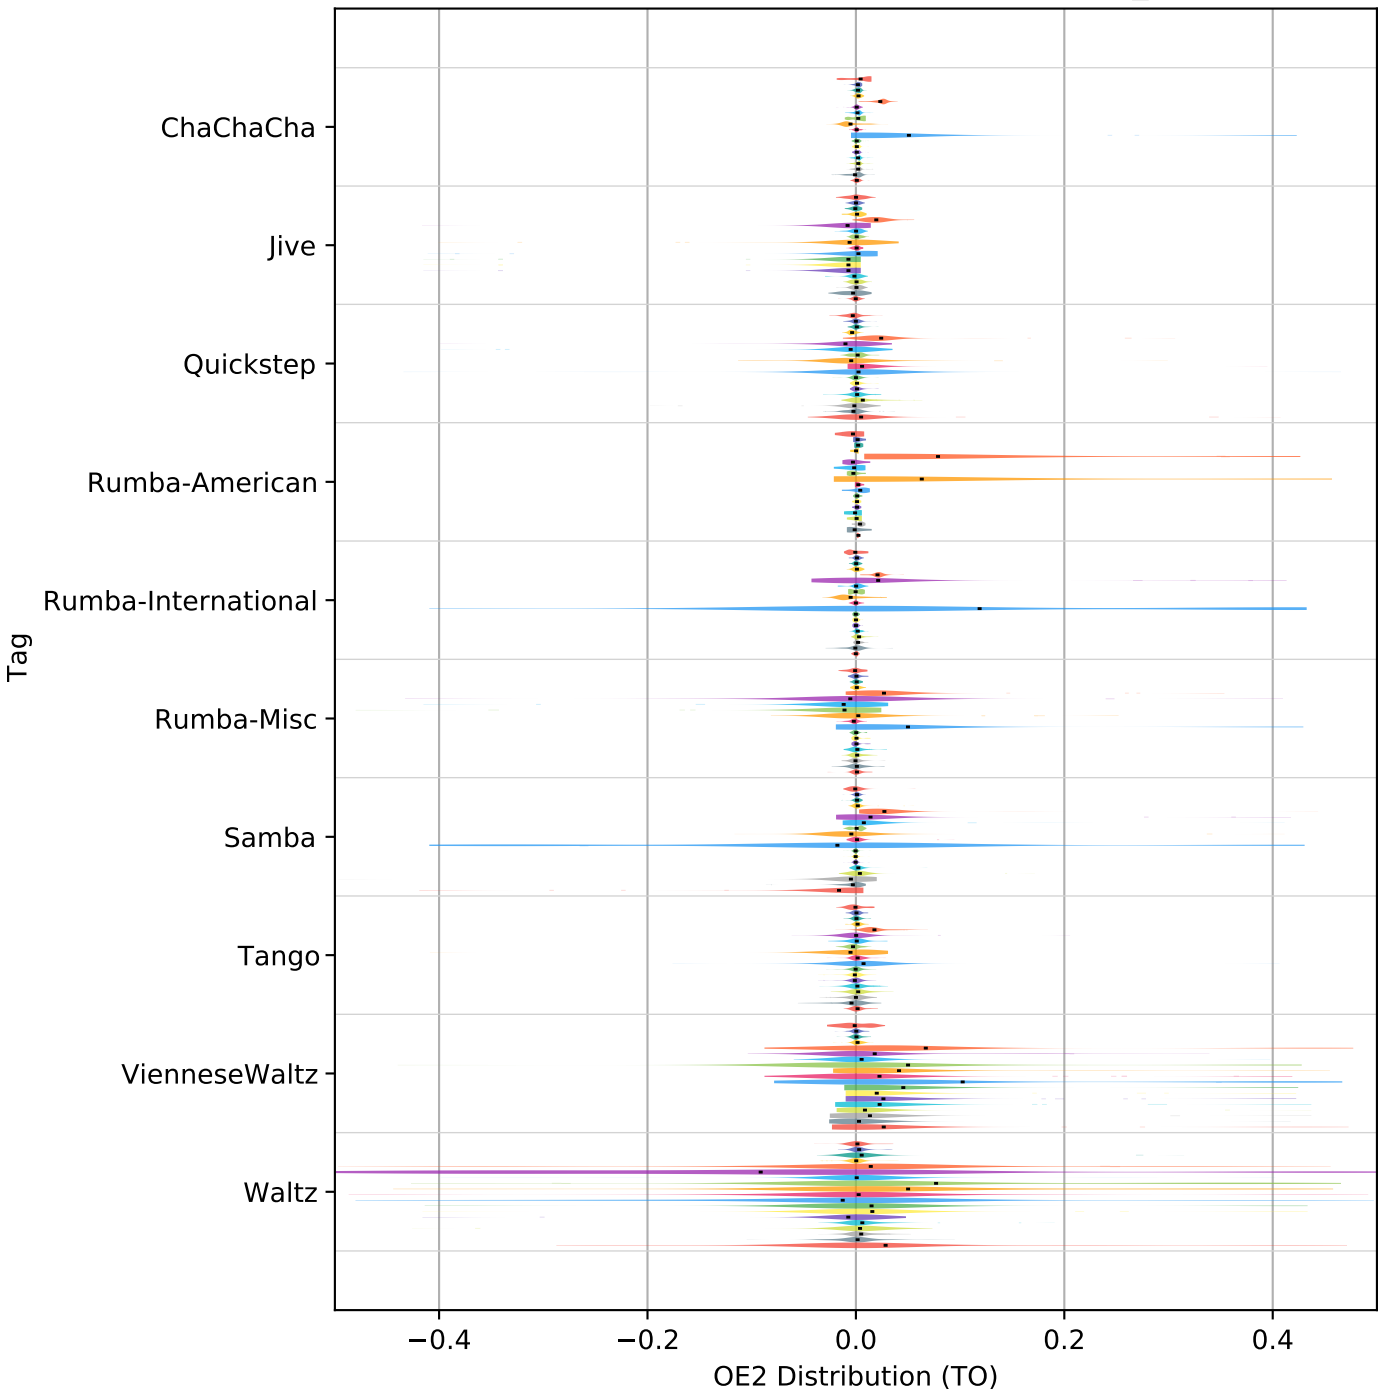

OE2 Distributions for Tracks Tagged with 'tag_open' Tags

- | | |
|--|---|
| ■ boeck2015/tempodetector2016_default | ■ scheirer1998/percival2014 |
| ■ boeck2019/multi_task | ■ schreiber2014/default |
| ■ boeck2019/multi_task_hjdb | ■ schreiber2017/ismir2017 |
| ■ boeck2020/dar | ■ schreiber2017/mirex2017 |
| ■ davies2009/mirex_qm_tempotracker | ■ schreiber2018/cnn |
| ■ echonest/version_3_2_1 | ■ schreiber2018/fcn |
| ■ gkiokas2012/default | ■ schreiber2018/ismir2018 |
| ■ klapuri2006/percival2014 | ■ sun2021/default |
| ■ oliveira2010/ibt | ■ zplane/auftakt_v3 |
| ■ percival2014/stem | |