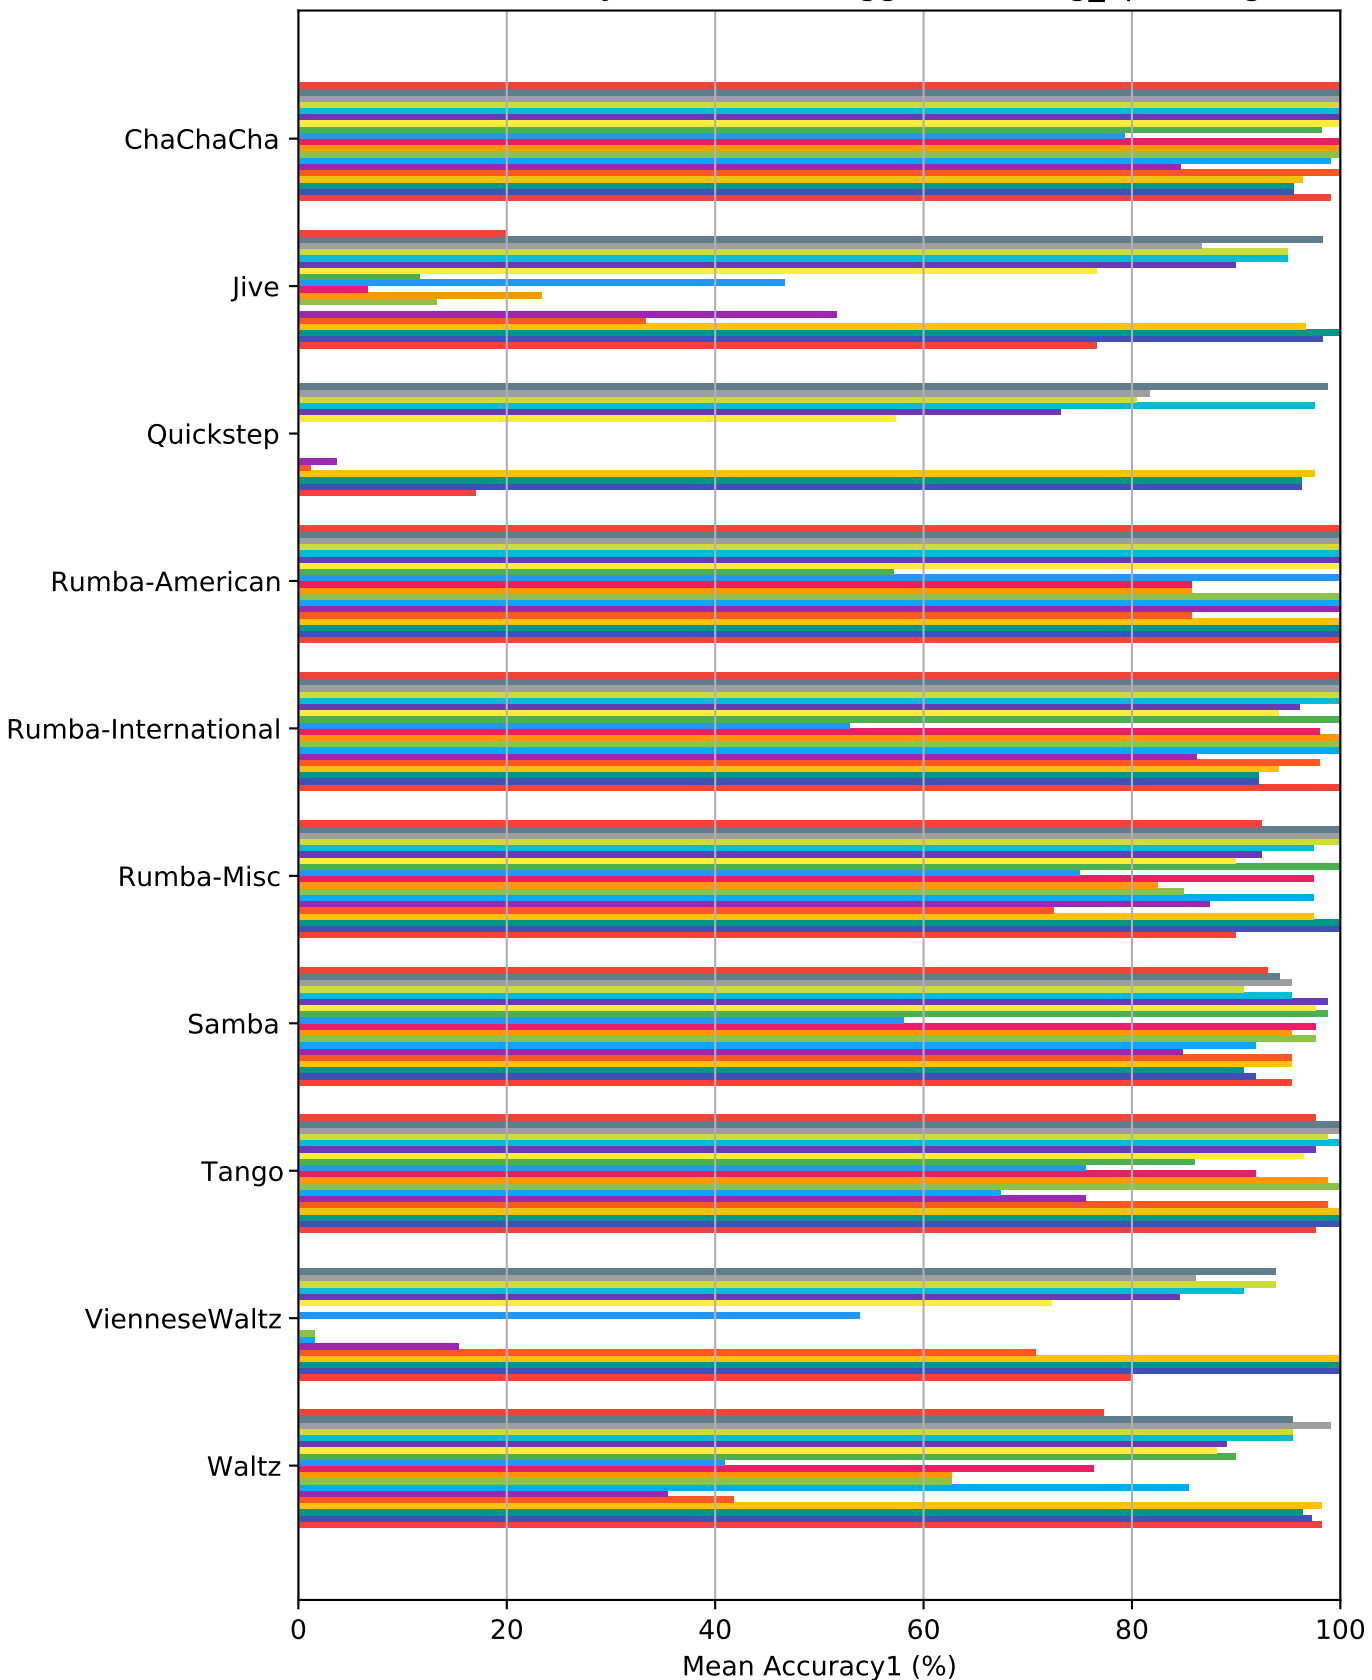

Mean Accuracy1 for Tracks Tagged with 'tag_open' Tags

- boeck2015/tempodetector2016_default
- boeck2019/multi_task
- boeck2019/multi_task_hjdb
- boeck2020/dar
- davies2009/mirex_qm_tempotracker
- echonest/version_3_2_1
- gkiokas2012/default
- klapuri2006/percival2014
- oliveira2010/ibt
- percival2014/stem
- scheierer1998/percival2014
- schreiber2014/default
- schreiber2017/ismir2017
- schreiber2017/mirex2017
- schreiber2018/cnn
- schreiber2018/fcn
- schreiber2018/ismir2018
- sun2021/default
- zplane/auftakt_v3