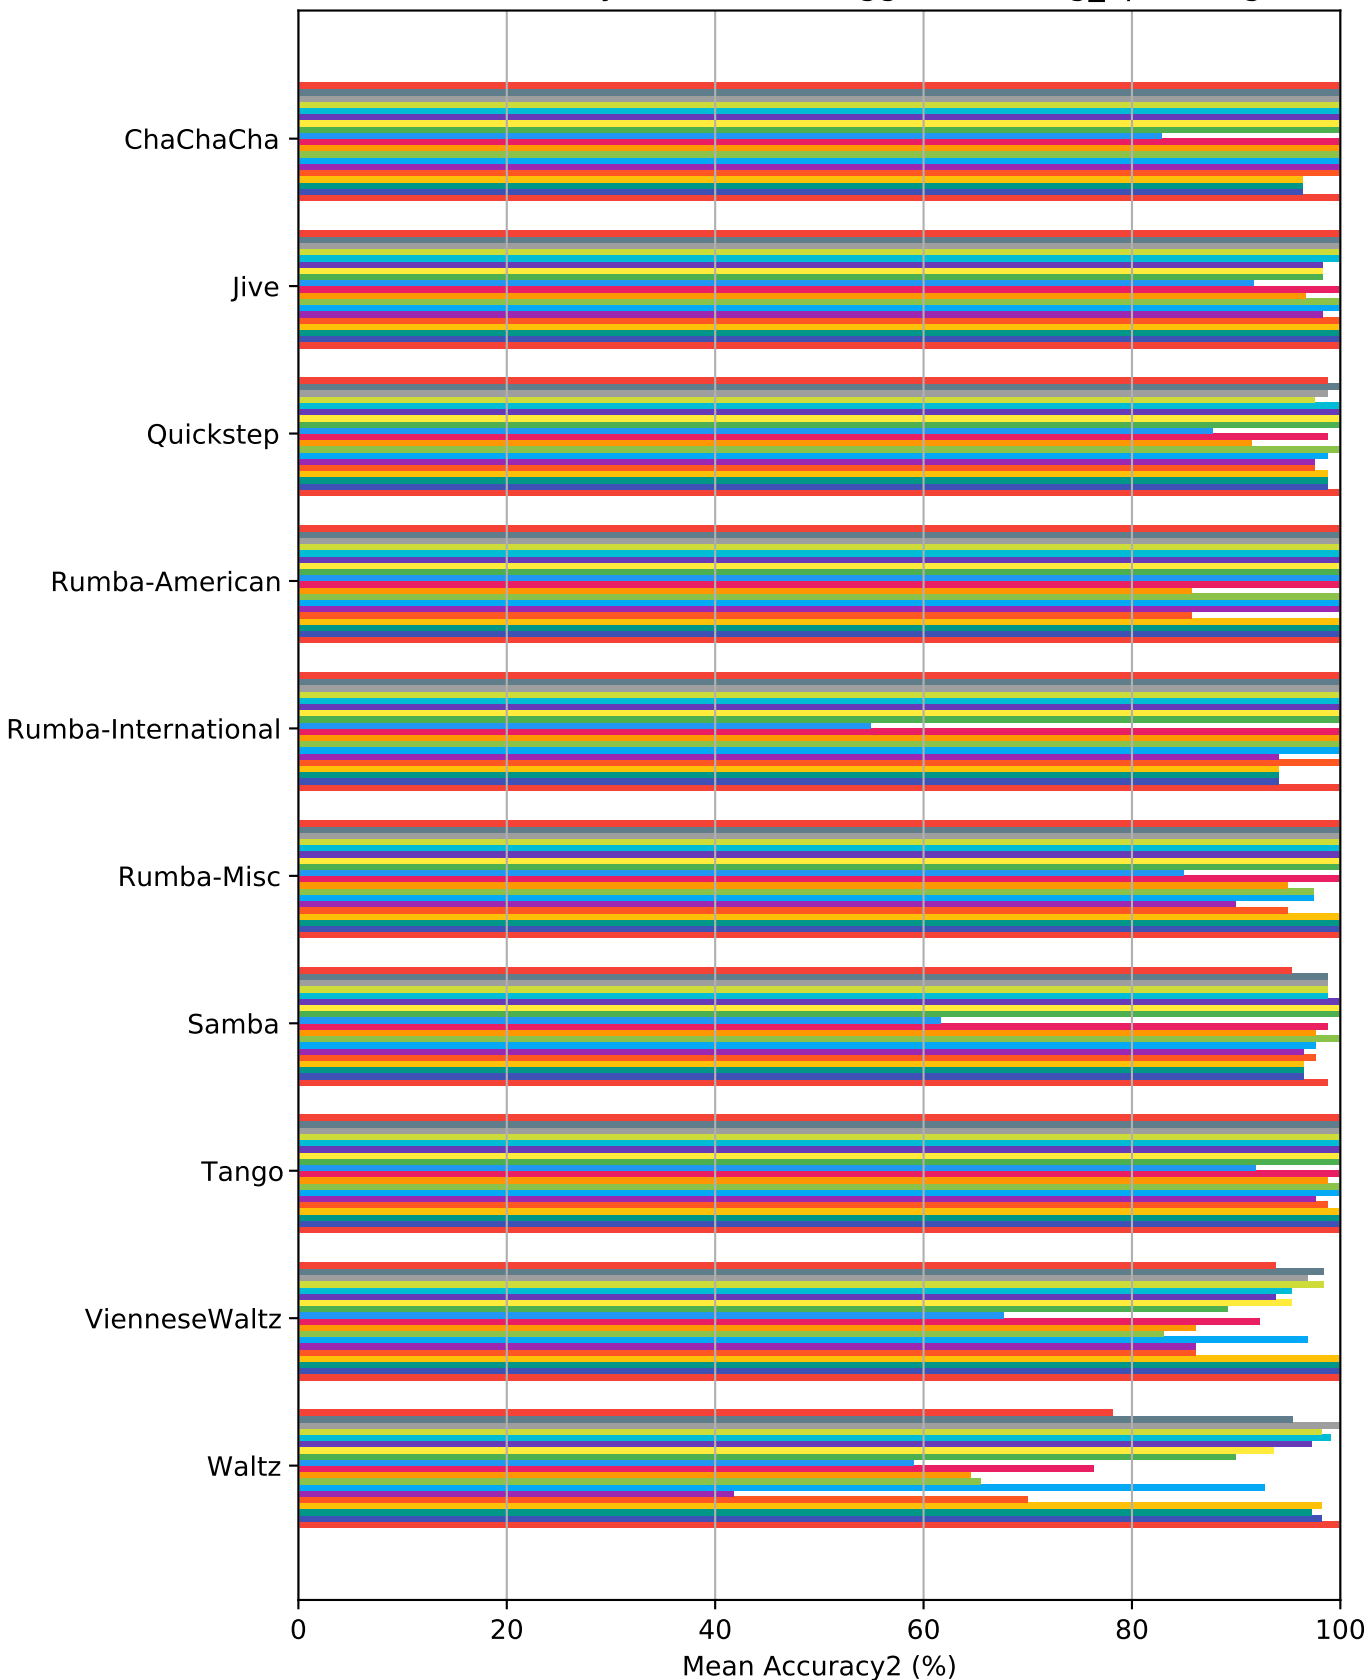

Mean Accuracy2 for Tracks Tagged with 'tag_open' Tags

- | | |
|--|---|
| ■ boeck2015/tempodetector2016_default | ■ scheirer1998/percival2014 |
| ■ boeck2019/multi_task | ■ schreiber2014/default |
| ■ boeck2019/multi_task_hjdb | ■ schreiber2017/ismir2017 |
| ■ boeck2020/dar | ■ schreiber2017/mirex2017 |
| ■ davies2009/mirex_qm_tempotracker | ■ schreiber2018/cnn |
| ■ echonest/version_3_2_1 | ■ schreiber2018/fcn |
| ■ gkiokas2012/default | ■ schreiber2018/ismir2018 |
| ■ klapuri2006/percival2014 | ■ sun2021/default |
| ■ oliveira2010/ibt | ■ zplane/auftakt_v3 |
| ■ percival2014/stem | |