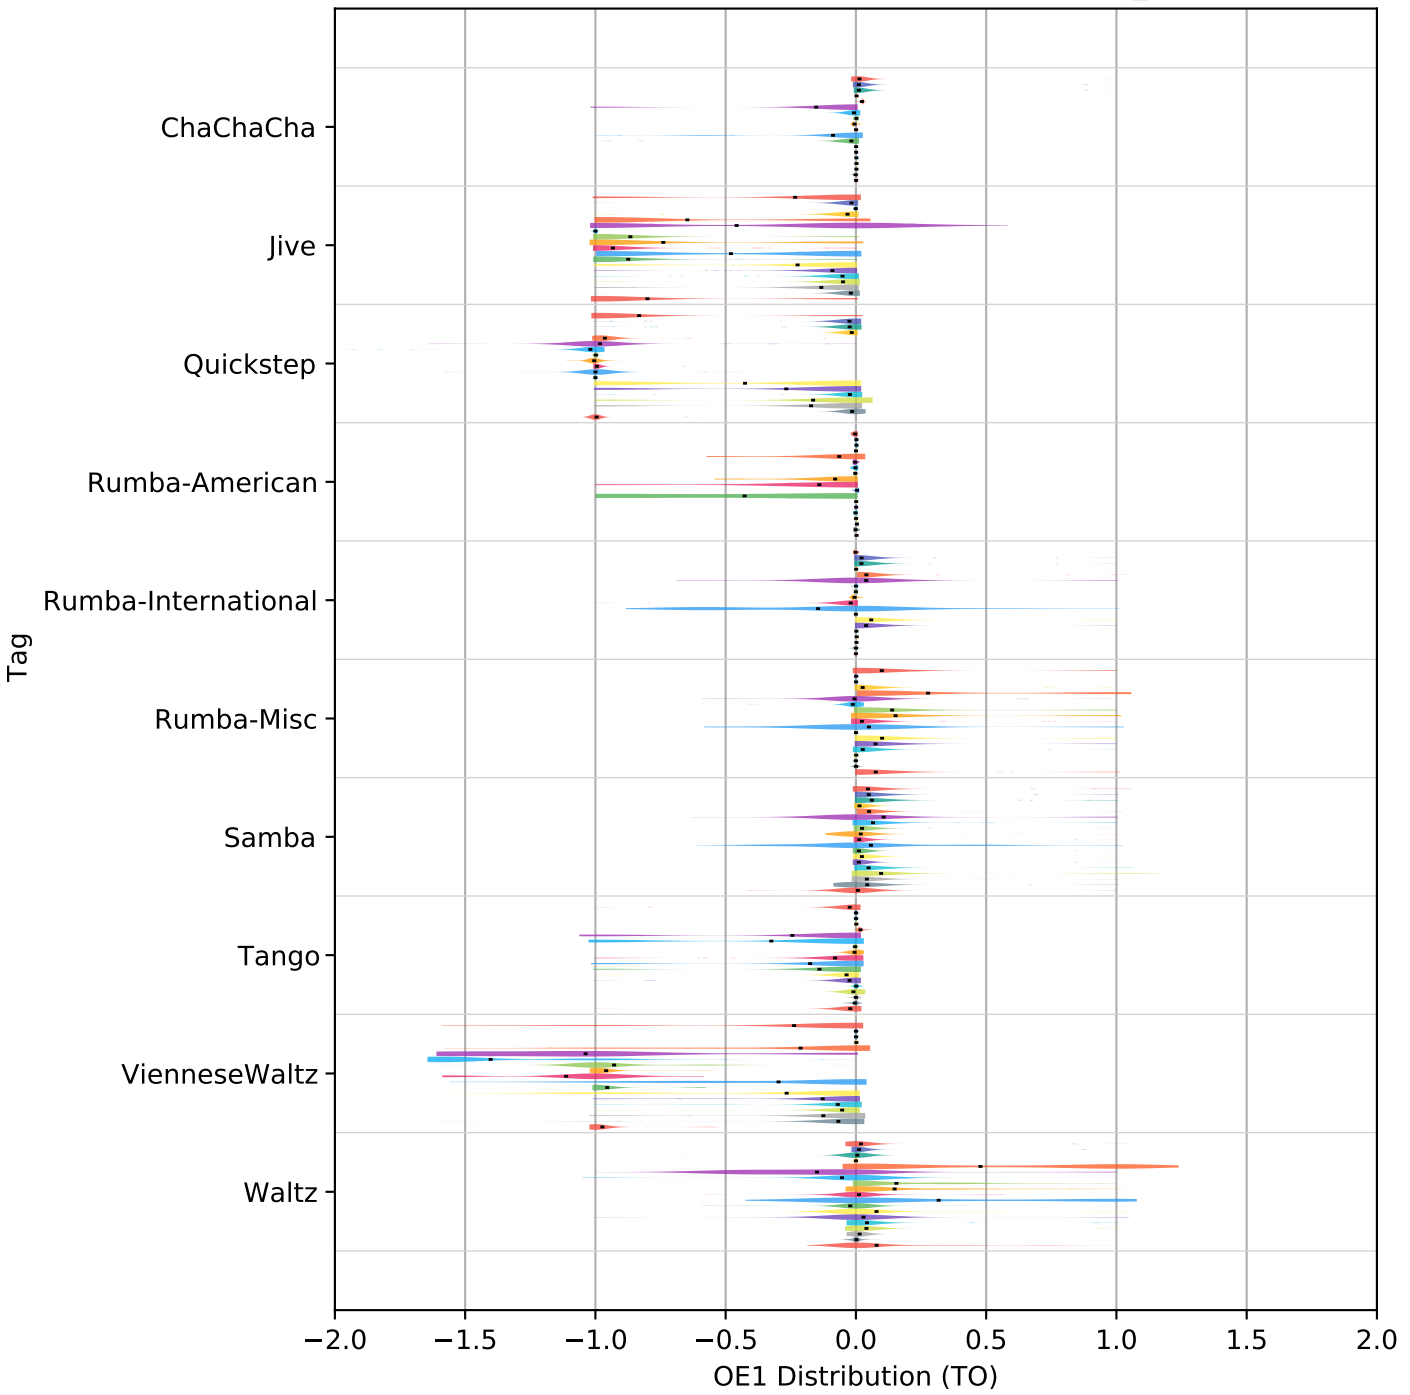

OE1 Distributions for Tracks Tagged with 'tag_open' Tags

- | | |
|--|---|
| ■ boeck2015/tempodetector2016_default | ■ scheirer1998/percival2014 |
| ■ boeck2019/multi_task | ■ schreiber2014/default |
| ■ boeck2019/multi_task_hjdb | ■ schreiber2017/ismir2017 |
| ■ boeck2020/dar | ■ schreiber2017/mirex2017 |
| ■ davies2009/mirex_qm_tempotracker | ■ schreiber2018/cnn |
| ■ echonest/version_3_2_1 | ■ schreiber2018/fcn |
| ■ gkiokas2012/default | ■ schreiber2018/ismir2018 |
| ■ klapuri2006/percival2014 | ■ sun2021/default |
| ■ oliveira2010/ibt | ■ zplane/auftakt_v3 |
| ■ percival2014/stem | |