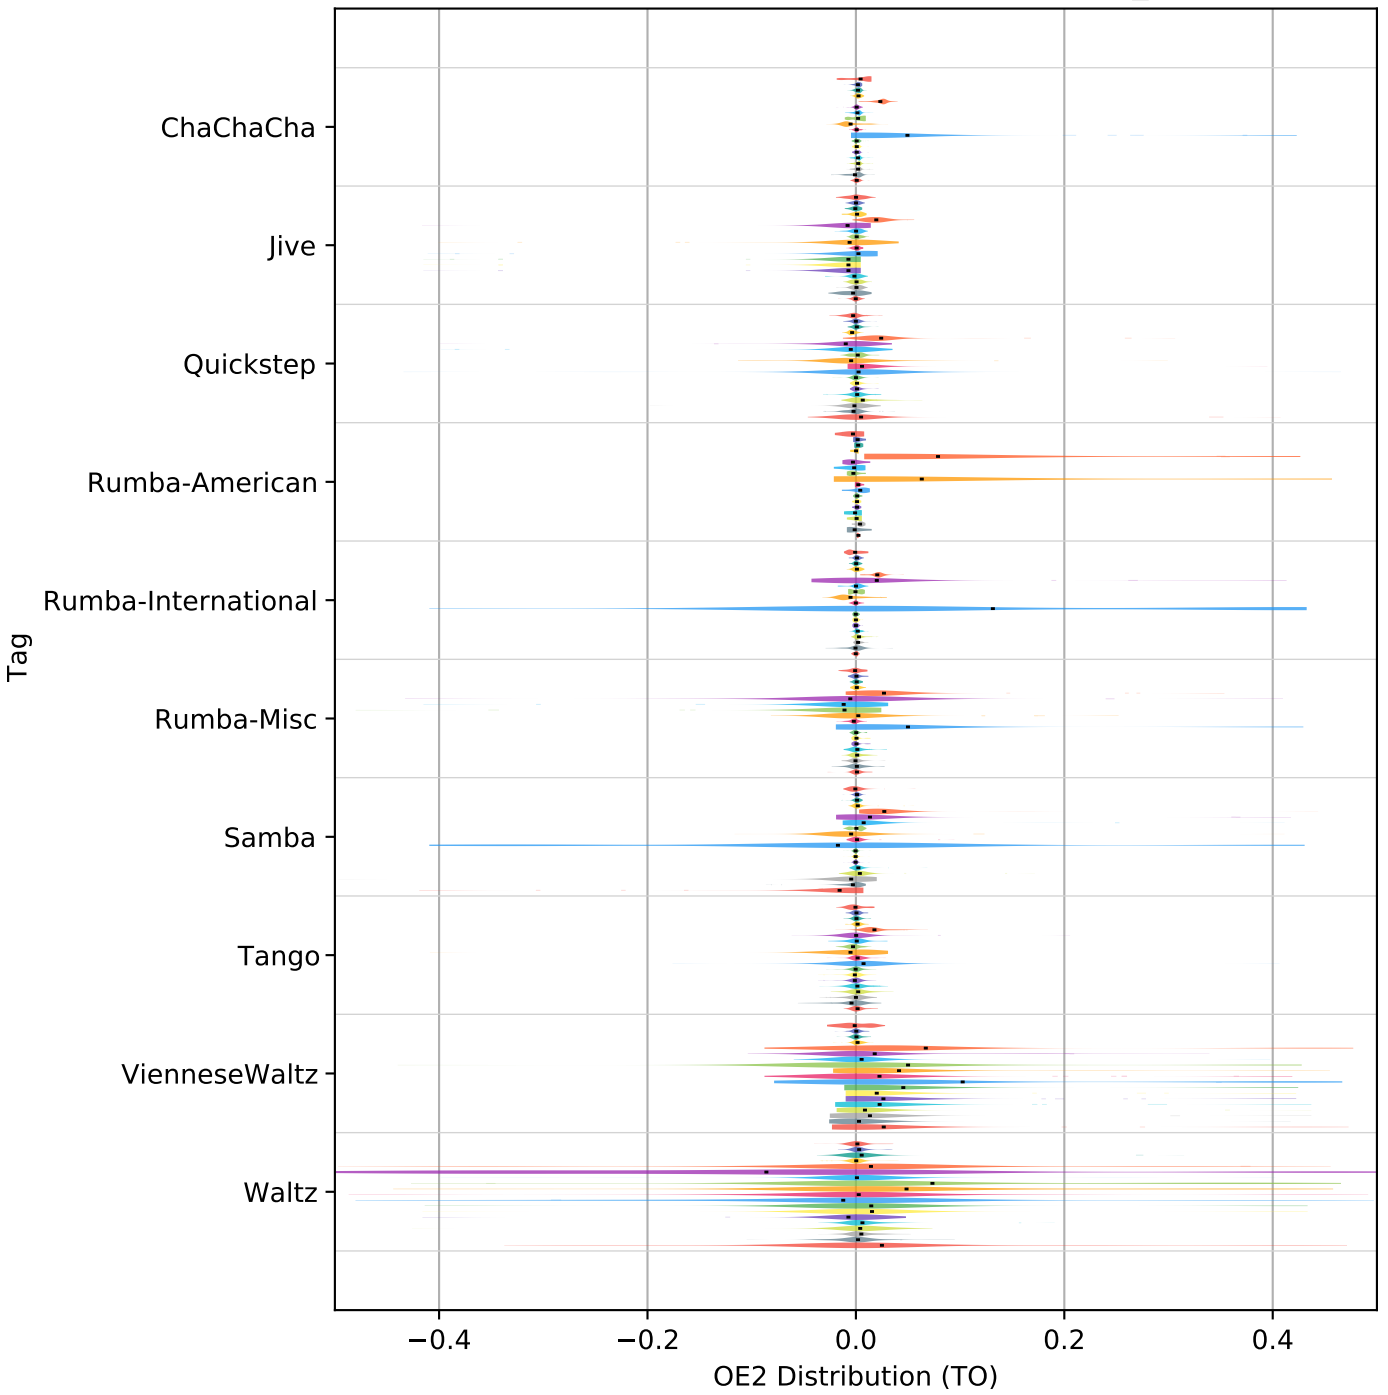

OE2 Distributions for Tracks Tagged with 'tag\_open' Tags

- |  |   |
|--|---|
| <span style="color: red;">■</span> boeck2015/tempodetector2016_default | <span style="color: blue;">■</span> scheirer1998/percival2014 |
| <span style="color: blue;">■</span> boeck2019/multi_task               | <span style="color: green;">■</span> schreiber2014/default    |
| <span style="color: teal;">■</span> boeck2019/multi_task_hjdb          | <span style="color: yellow;">■</span> schreiber2017/ismir2017 |
| <span style="color: orange;">■</span> boeck2020/dar                    | <span style="color: purple;">■</span> schreiber2017/mirex2017 |
| <span style="color: orange;">■</span> davies2009/mirex_qm_tempotracker | <span style="color: cyan;">■</span> schreiber2018/cnn         |
| <span style="color: purple;">■</span> echonest/version_3_2_1           | <span style="color: limegreen;">■</span> schreiber2018/fcn    |
| <span style="color: cyan;">■</span> gkiokas2012/default                | <span style="color: grey;">■</span> schreiber2018/ismir2018   |
| <span style="color: lightgreen;">■</span> klapuri2006/percival2014     | <span style="color: darkgrey;">■</span> sun2021/default       |
| <span style="color: orange;">■</span> oliveira2010/ibt                 | <span style="color: red;">■</span> zplane/auftakt_v3          |
| <span style="color: magenta;">■</span> percival2014/stem               |   |