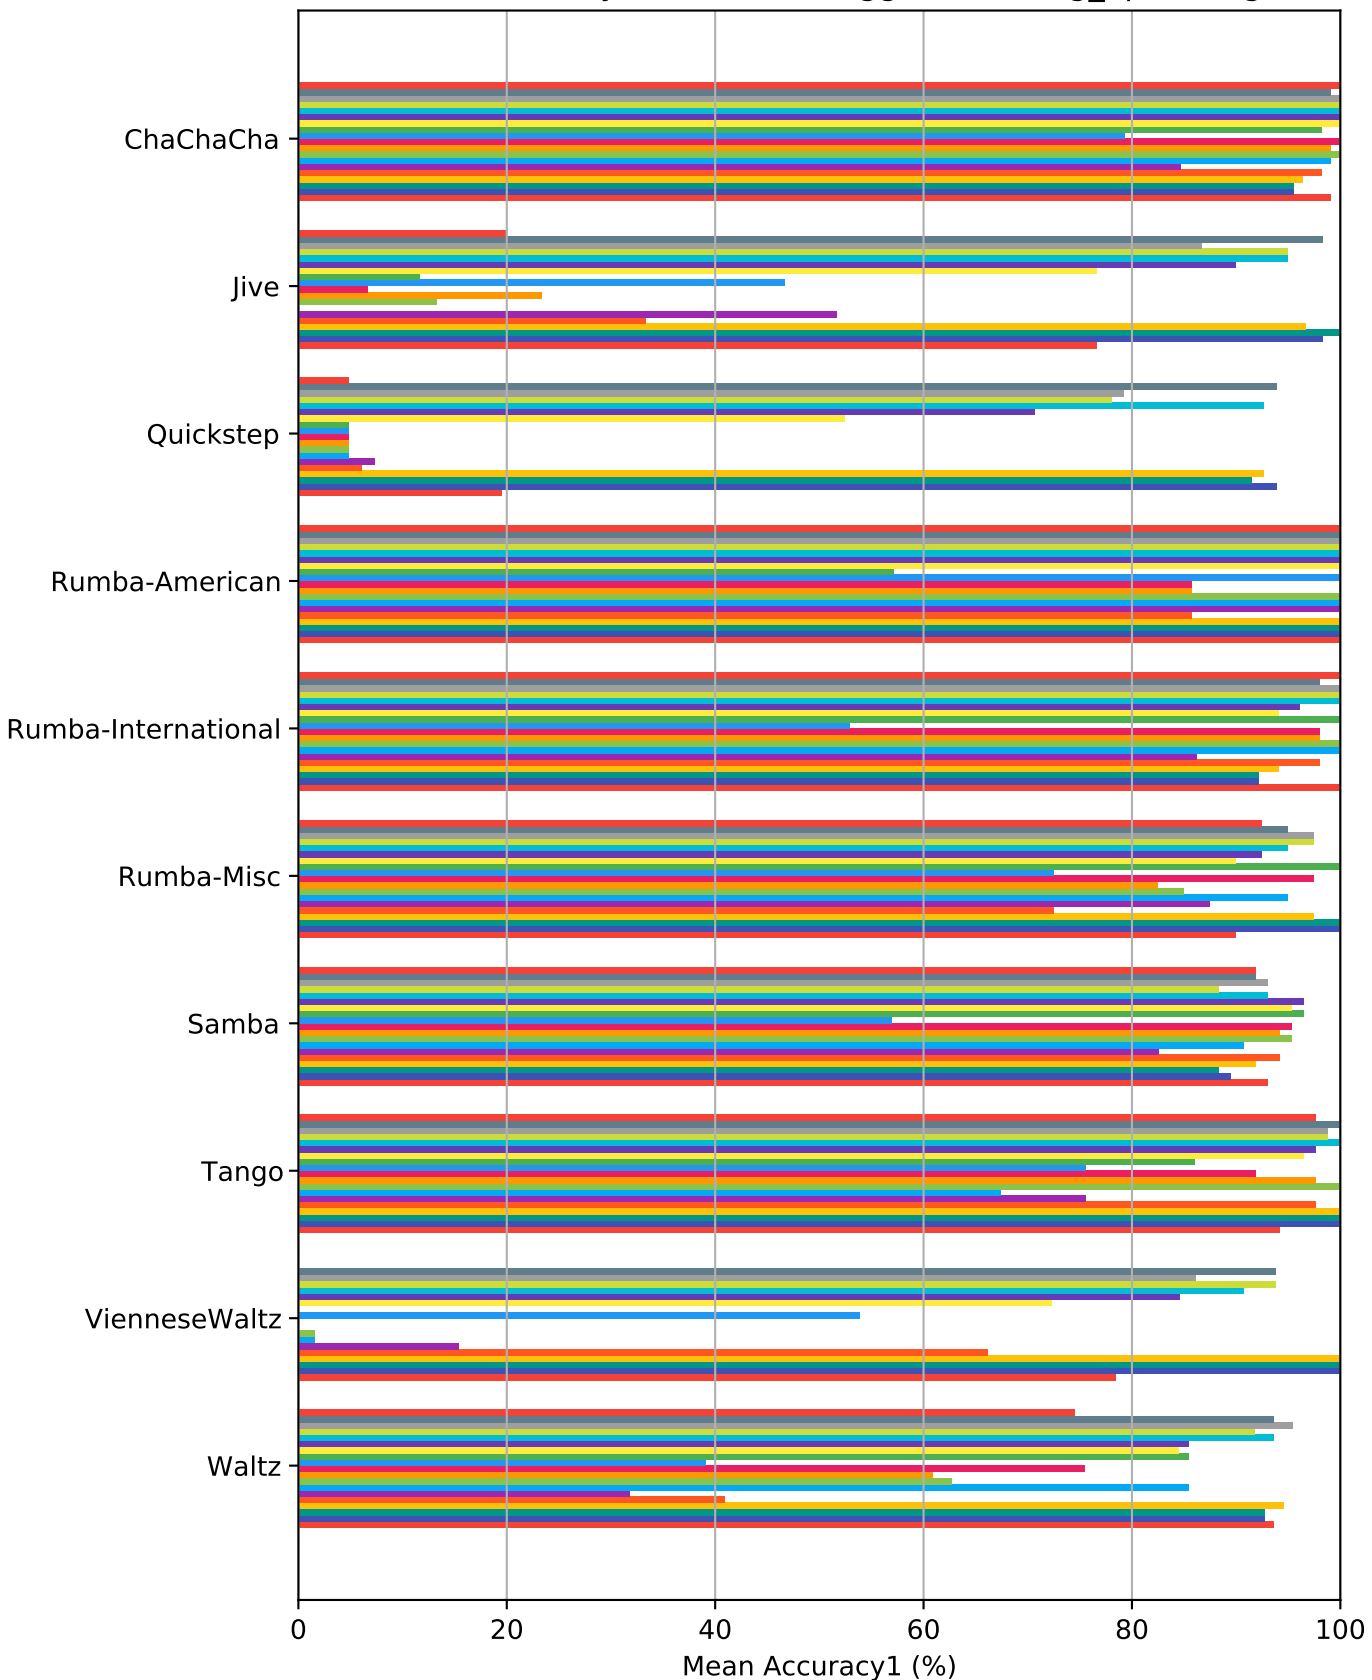

Mean Accuracy1 for Tracks Tagged with 'tag\_open' Tags

- |  |  |
|--|--|
| <span style="color: red;">■</span> boeck2015/tempodetector2016_default | <span style="color: blue;">■</span> scheierer1998/percival2014 |
| <span style="color: darkblue;">■</span> boeck2019/multi_task           | <span style="color: green;">■</span> schreiber2014/default     |
| <span style="color: teal;">■</span> boeck2019/multi_task_hjdb          | <span style="color: yellow;">■</span> schreiber2017/ismir2017  |
| <span style="color: yellow;">■</span> boeck2020/dar                    | <span style="color: purple;">■</span> schreiber2017/mirex2017  |
| <span style="color: orange;">■</span> davies2009/mirex_qm_tempotracker | <span style="color: cyan;">■</span> schreiber2018/cnn          |
| <span style="color: purple;">■</span> echonest/version_3_2_1           | <span style="color: lightgreen;">■</span> schreiber2018/fcn    |
| <span style="color: lightblue;">■</span> gkiokas2012/default           | <span style="color: grey;">■</span> schreiber2018/ismir2018    |
| <span style="color: lightgreen;">■</span> klapuri2006/percival2014     | <span style="color: darkgrey;">■</span> sun2021/default        |
| <span style="color: orange;">■</span> oliveira2010/ibt                 | <span style="color: red;">■</span> zplane/auftakt_v3           |
| <span style="color: pink;">■</span> percival2014/stem                  |  |