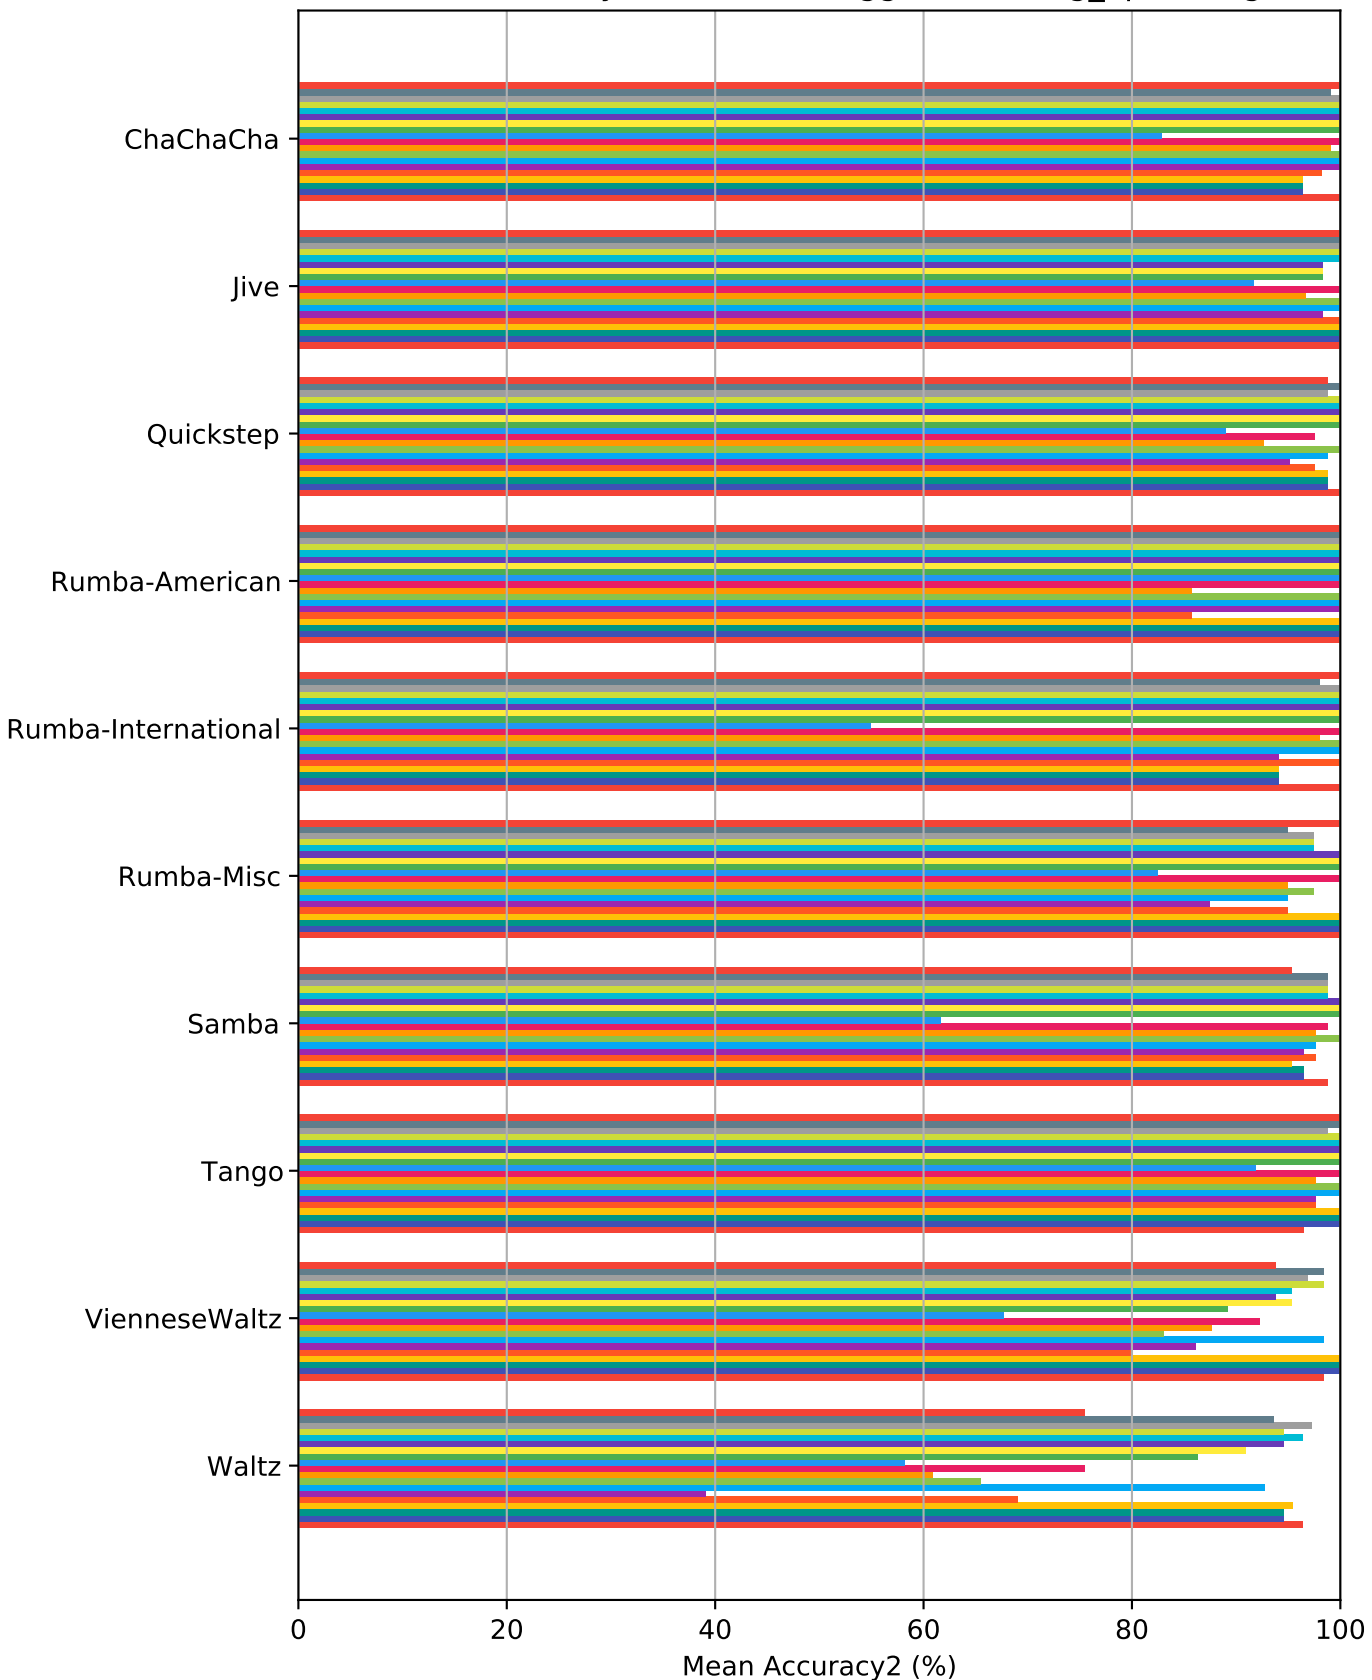

Mean Accuracy2 for Tracks Tagged with 'tag\_open' Tags

- |  |   |
|--|---|
| <span style="color: red;">■</span> boeck2015/tempodetector2016_default     | <span style="color: blue;">■</span> scheirer1998/percival2014 |
| <span style="color: darkblue;">■</span> boeck2019/multi_task               | <span style="color: green;">■</span> schreiber2014/default    |
| <span style="color: teal;">■</span> boeck2019/multi_task_hjdb              | <span style="color: yellow;">■</span> schreiber2017/ismir2017 |
| <span style="color: orange;">■</span> boeck2020/dar                        | <span style="color: purple;">■</span> schreiber2017/mirex2017 |
| <span style="color: darkorange;">■</span> davies2009/mirex_qm_tempotracker | <span style="color: cyan;">■</span> schreiber2018/cnn         |
| <span style="color: purple;">■</span> echonest/version_3_2_1               | <span style="color: limegreen;">■</span> schreiber2018/fcn    |
| <span style="color: lightblue;">■</span> gkiokas2012/default               | <span style="color: grey;">■</span> schreiber2018/ismir2018   |
| <span style="color: lightgreen;">■</span> klapuri2006/percival2014         | <span style="color: darkgrey;">■</span> sun2021/default       |
| <span style="color: orange;">■</span> oliveira2010/ibt                     | <span style="color: red;">■</span> zplane/auftakt_v3          |
| <span style="color: magenta;">■</span> percival2014/stem                   |   |