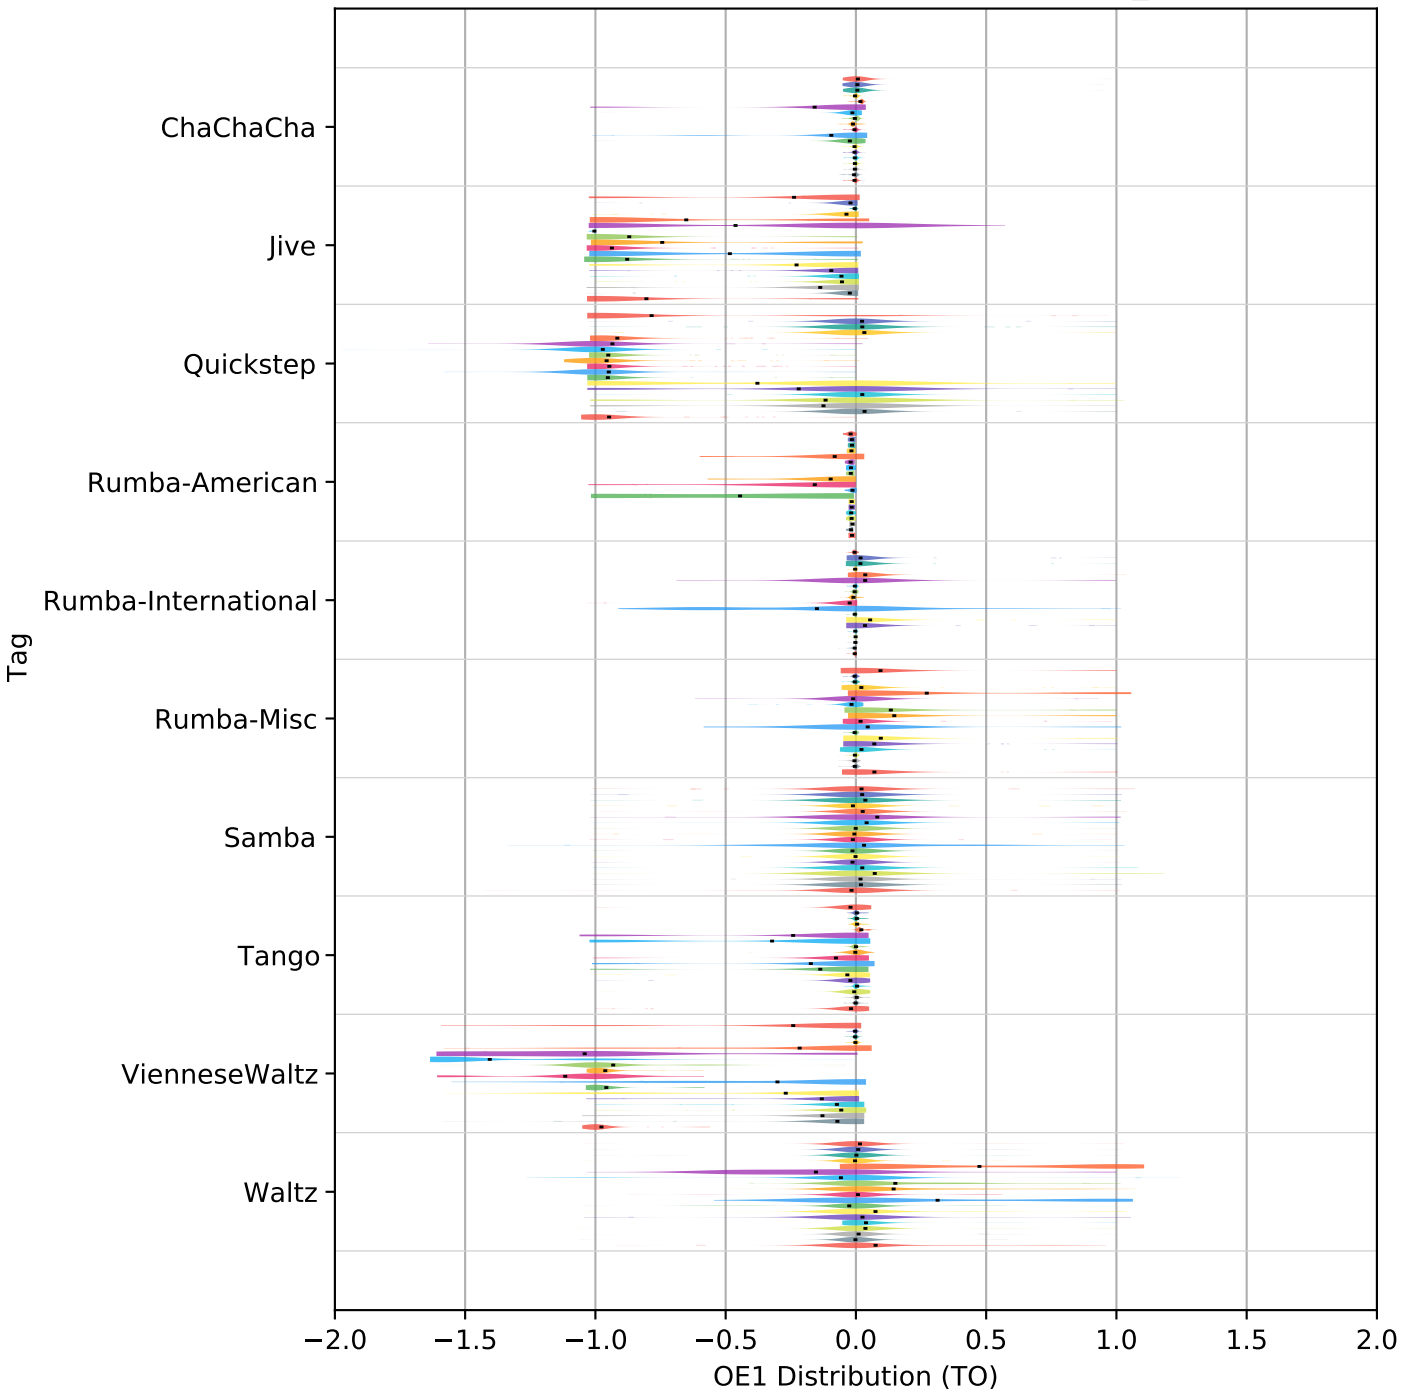

OE1 Distributions for Tracks Tagged with 'tag_open' Tags

- | | |
|------------------------------------------------------------------------|---------------------------------------------------------------|
| ■ boeck2015/tempodetector2016_default | ■ scheirer1998/percival2014 |
| ■ boeck2019/multi_task | ■ schreiber2014/default |
| ■ boeck2019/multi_task_hjdb | ■ schreiber2017/ismir2017 |
| ■ boeck2020/dar | ■ schreiber2017/mirex2017 |
| ■ davies2009/mirex_qm_tempotracker | ■ schreiber2018/cnn |
| ■ echonest/version_3_2_1 | ■ schreiber2018/fcn |
| ■ gkiokas2012/default | ■ schreiber2018/ismir2018 |
| ■ klapuri2006/percival2014 | ■ sun2021/default |
| ■ oliveira2010/ibt | ■ zplane/auftakt_v3 |
| ■ percival2014/stem | |