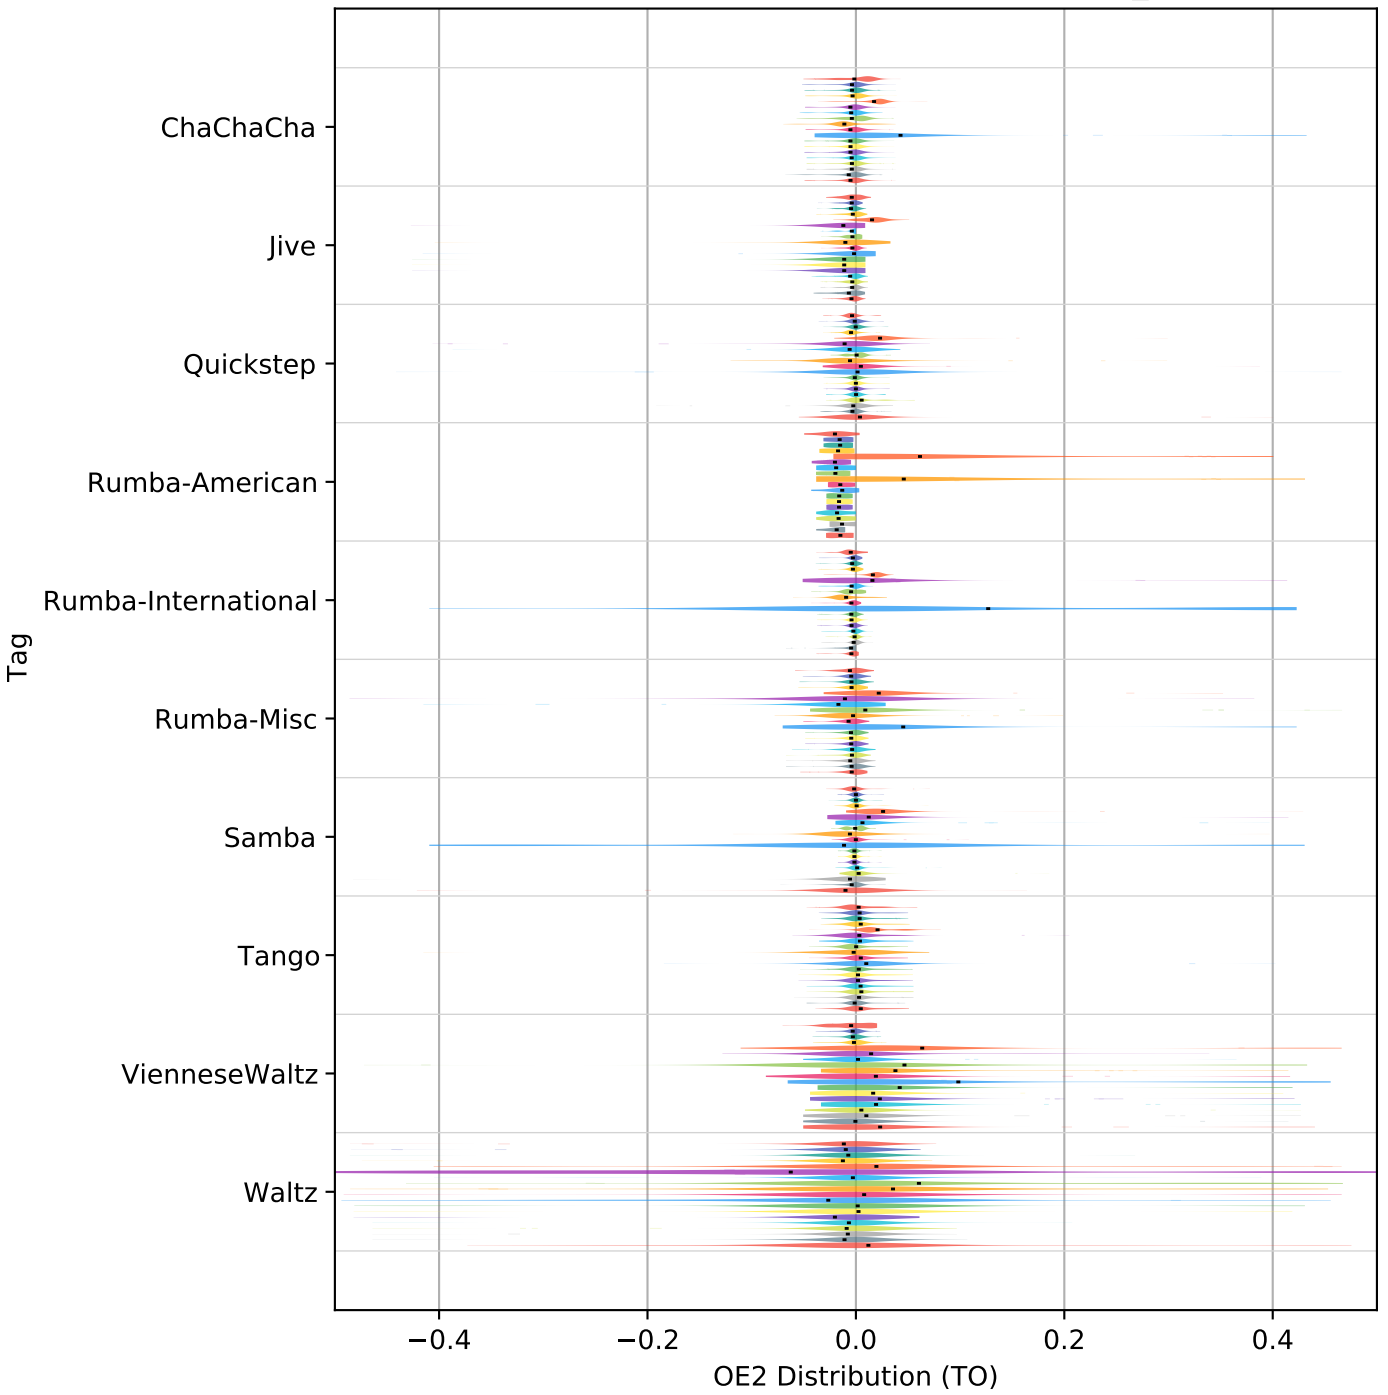

OE2 Distributions for Tracks Tagged with 'tag\_open' Tags

- |  |   |
|--|---|
| <span style="color: red;">■</span> boeck2015/tempodetector2016_default | <span style="color: blue;">■</span> scheirer1998/percival2014 |
| <span style="color: blue;">■</span> boeck2019/multi_task               | <span style="color: green;">■</span> schreiber2014/default    |
| <span style="color: teal;">■</span> boeck2019/multi_task_hjdb          | <span style="color: yellow;">■</span> schreiber2017/ismir2017 |
| <span style="color: orange;">■</span> boeck2020/dar                    | <span style="color: purple;">■</span> schreiber2017/mirex2017 |
| <span style="color: orange;">■</span> davies2009/mirex_qm_tempotracker | <span style="color: cyan;">■</span> schreiber2018/cnn         |
| <span style="color: purple;">■</span> echonest/version_3_2_1           | <span style="color: limegreen;">■</span> schreiber2018/fcn    |
| <span style="color: cyan;">■</span> gkiokas2012/default                | <span style="color: grey;">■</span> schreiber2018/ismir2018   |
| <span style="color: lightgreen;">■</span> klapuri2006/percival2014     | <span style="color: darkgrey;">■</span> sun2021/default       |
| <span style="color: orange;">■</span> oliveira2010/ibt                 | <span style="color: red;">■</span> zplane/auftakt_v3          |
| <span style="color: magenta;">■</span> percival2014/stem               |   |