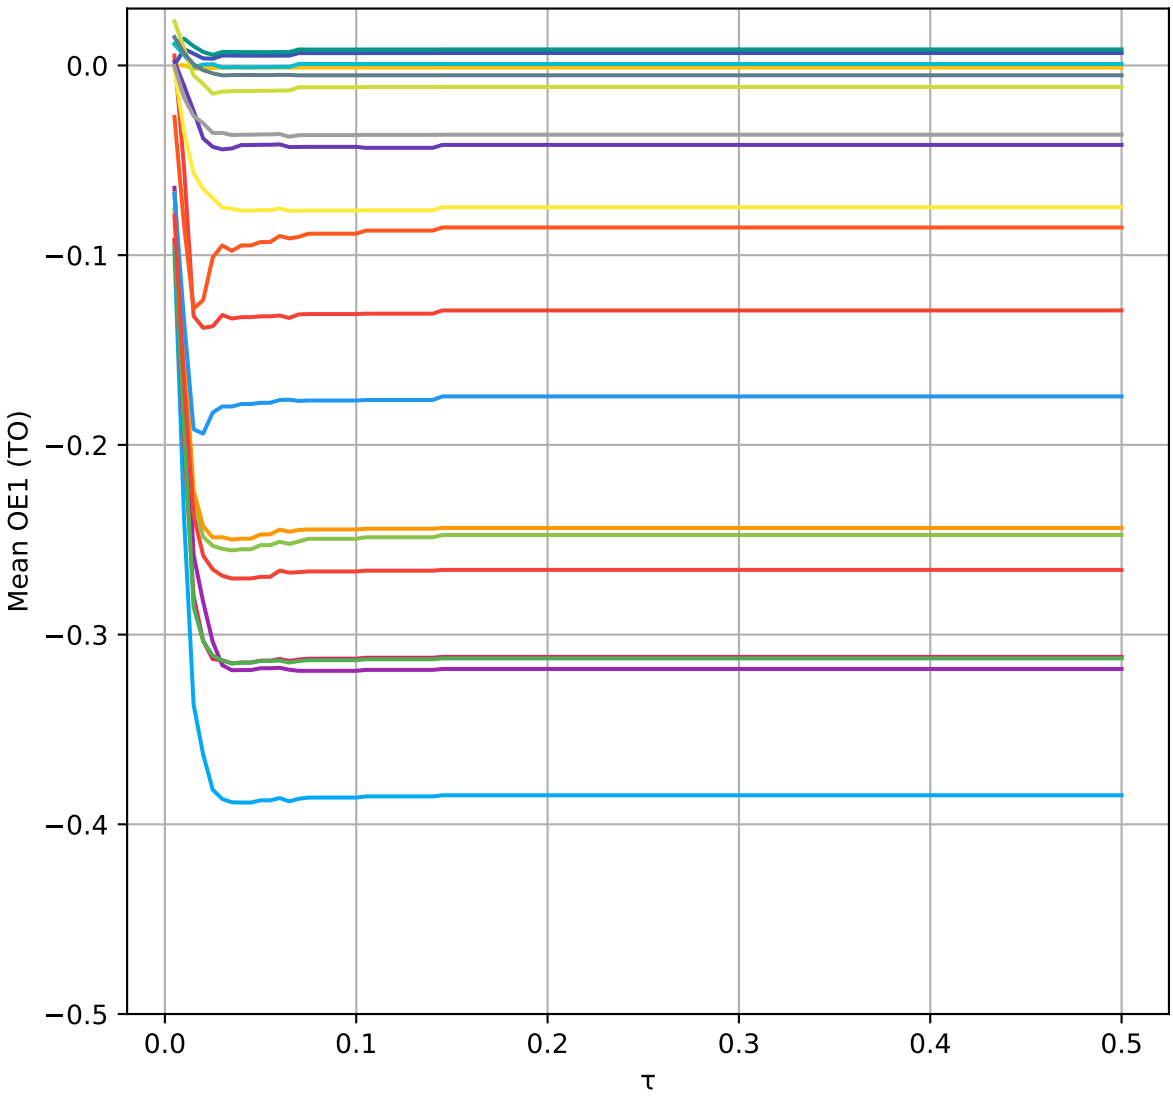

Mean OE1 Depending on Coefficient of Variation

- | | |
|--|---|
| — boeck2015/tempodetector2016_default | — scheirer1998/percival2014 |
| — boeck2019/multi_task | — schreiber2014/default |
| — boeck2019/multi_task_hjdb | — schreiber2017/ismir2017 |
| — boeck2020/dar | — schreiber2017/mirex2017 |
| — davies2009/mirex_qm_tempotracker | — schreiber2018/cnn |
| — echonest/version_3_2_1 | — schreiber2018/fcn |
| — gkiokas2012/default | — schreiber2018/ismir2018 |
| — klapuri2006/percival2014 | — sun2021/default |
| — oliveira2010/ibt | — zplane/auftakt_v3 |
| — percival2014/stem | |