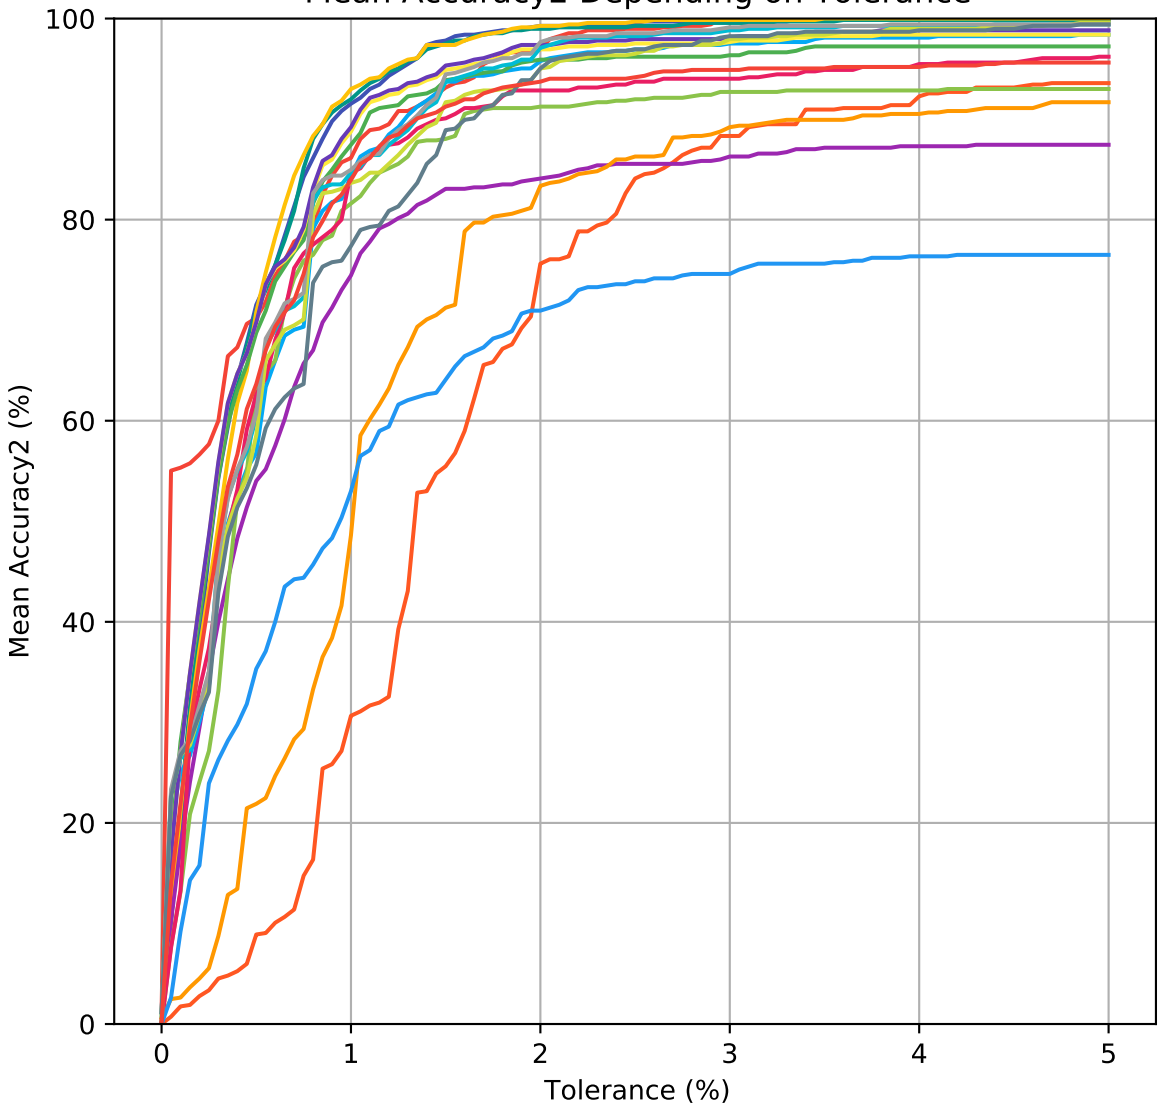

# Mean Accuracy2 Depending on Tolerance

- |                                     |                           |
|-------------------------------------|---------------------------|
| boeck2015/tempodetector2016_default | scheirer1998/percival2014 |
| boeck2019/multi_task                | schreiber2014/default     |
| boeck2019/multi_task_hjdb           | schreiber2017/ismir2017   |
| boeck2020/dar                       | schreiber2017/mirex2017   |
| davies2009/mirex_qm_tempotracker    | schreiber2018/cnn         |
| echonest/version_3_2_1              | schreiber2018/fcn         |
| gkiokas2012/default                 | schreiber2018/ismir2018   |
| klapuri2006/percival2014            | sun2021/default           |
| oliveira2010/ibt                    | zplane/auftakt_v3         |
| percival2014/stem                   |                           |