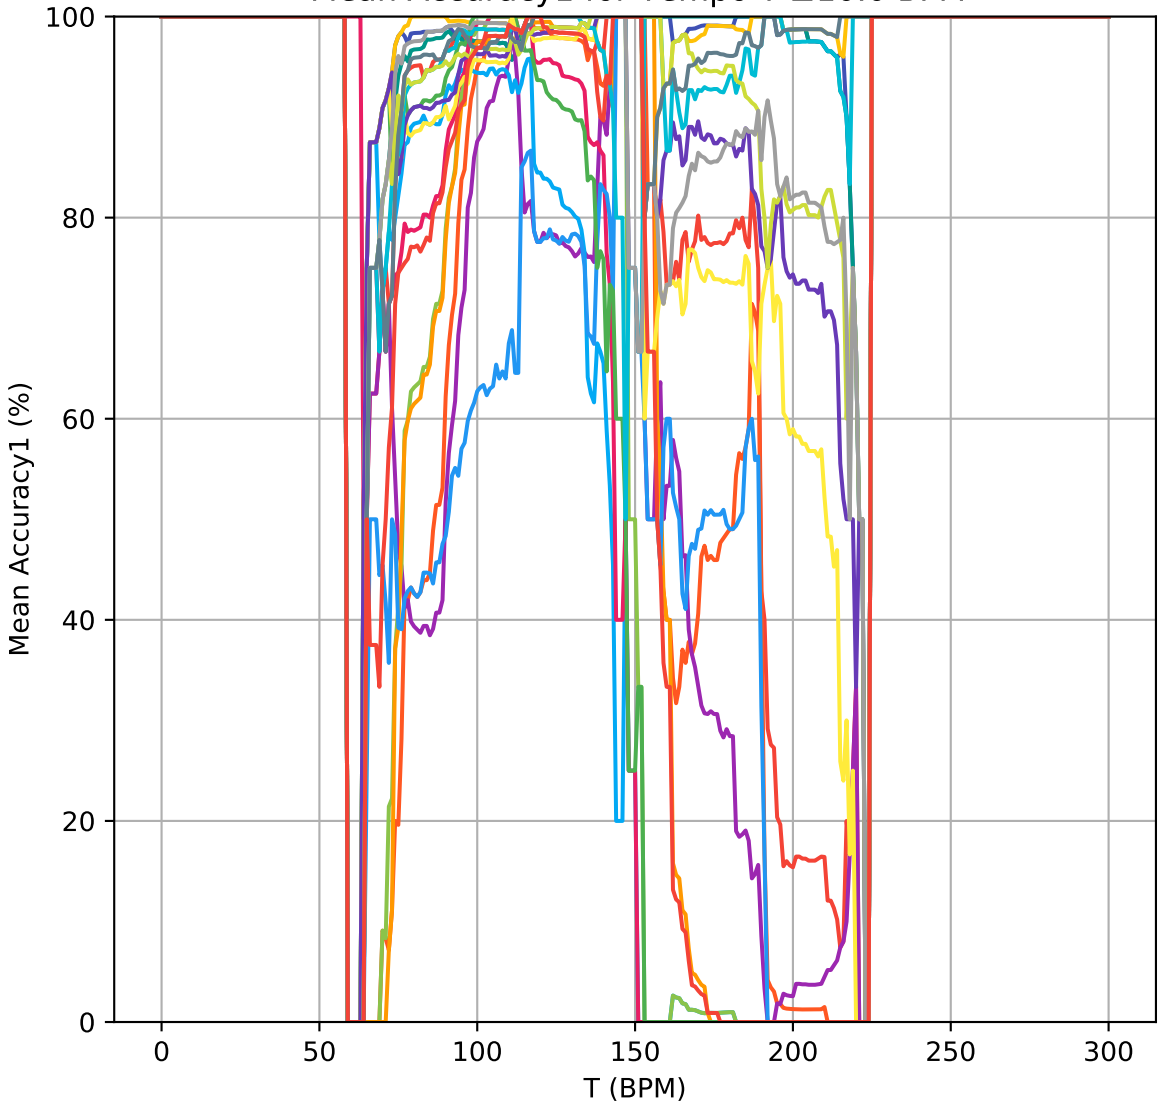

Mean Accuracy1 for Tempo T ± 10.0 BPM

- boeck2015/tempodetector2016_default
- boeck2019/multi_task
- boeck2019/multi_task_hjdb
- boeck2020/dar
- davies2009/mirex_qm_tempotracker
- echonest/version_3_2_1
- gkiokas2012/default
- klapuri2006/percival2014
- oliveira2010/ibt
- percival2014/stem
- scheirer1998/percival2014
- schreiber2014/default
- schreiber2017/ismir2017
- schreiber2017/mirex2017
- schreiber2018/cnn
- schreiber2018/fcn
- schreiber2018/ismir2018
- sun2021/default
- zplane/auftakt_v3