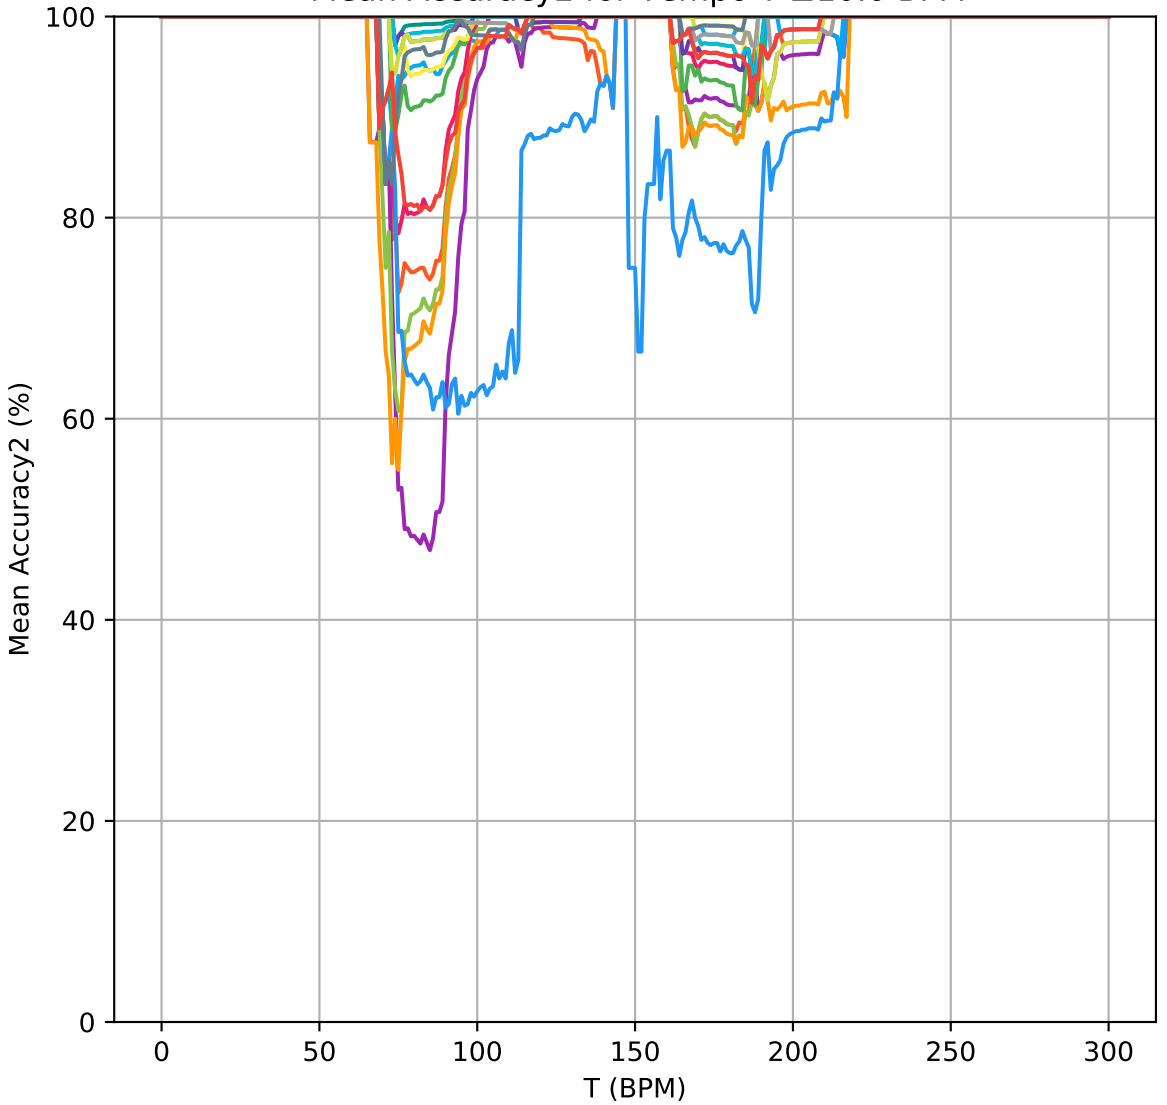

Mean Accuracy2 for Tempo T ± 10.0 BPM

- | | |
|-------------------------------------|---------------------------|
| boeck2015/tempodetector2016_default | scheirer1998/percival2014 |
| boeck2019/multi_task | schreiber2014/default |
| boeck2019/multi_task_hjdb | schreiber2017/ismir2017 |
| boeck2020/dar | schreiber2017/mirex2017 |
| davies2009/mirex_qm_tempotracker | schreiber2018/cnn |
| echonest/version_3_2_1 | schreiber2018/fcn |
| gkiokas2012/default | schreiber2018/ismir2018 |
| klapuri2006/percival2014 | sun2021/default |
| oliveira2010/ibt | zplane/auftakt_v3 |
| percival2014/stem | |