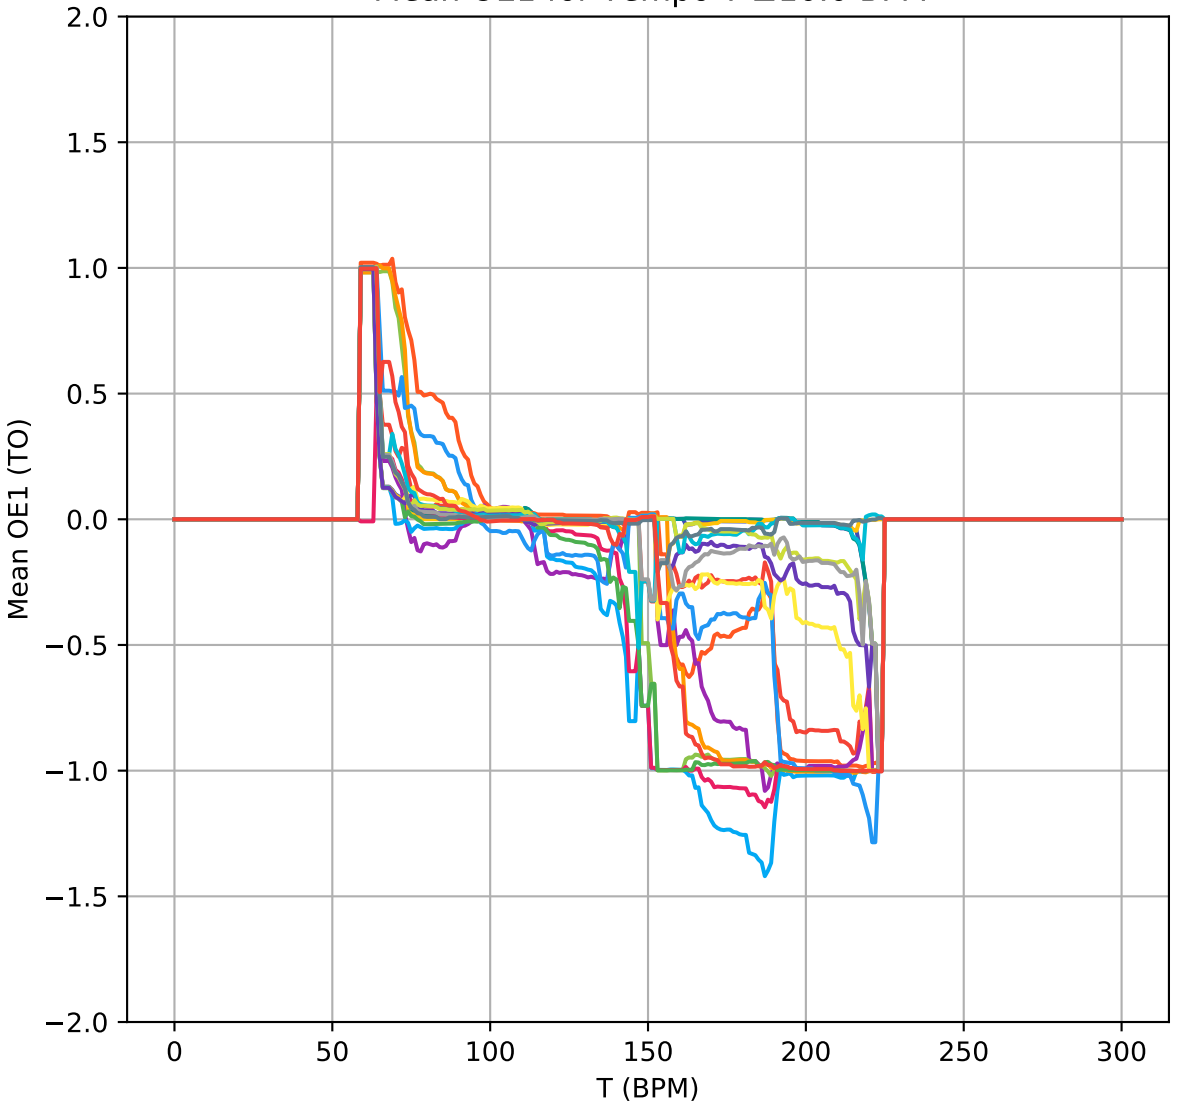

Mean OE1 for Tempo T  $\pm 10.0$  BPM

- |                                     |                           |
|-------------------------------------|---------------------------|
| boeck2015/tempodetector2016_default | scheirer1998/percival2014 |
| boeck2019/multi_task                | schreiber2014/default     |
| boeck2019/multi_task_hjdb           | schreiber2017/ismir2017   |
| boeck2020/dar                       | schreiber2017/mirex2017   |
| davies2009/mirex_qm_tempotracker    | schreiber2018/cnn         |
| echonest/version_3_2_1              | schreiber2018/fcn         |
| gkiokas2012/default                 | schreiber2018/ismir2018   |
| klapuri2006/percival2014            | sun2021/default           |
| oliveira2010/ibt                    | zplane/auftakt_v3         |
| percival2014/stem                   |                           |