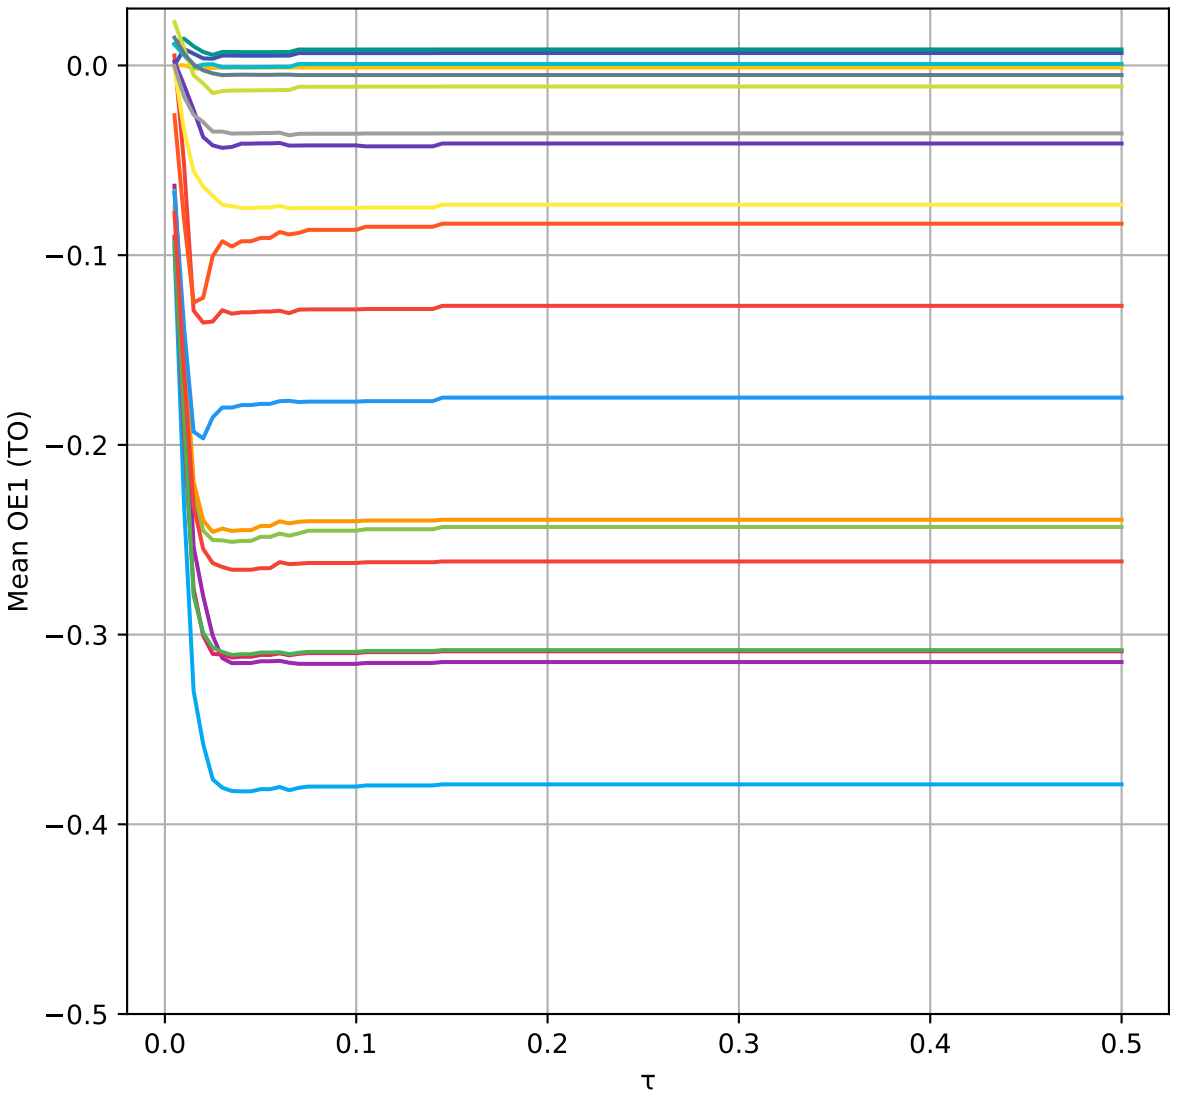

Mean OE1 Depending on Coefficient of Variation

- | | |
|-------------------------------------|---------------------------|
| boeck2015/tempodetector2016_default | scheirer1998/percival2014 |
| boeck2019/multi_task | schreiber2014/default |
| boeck2019/multi_task_hjdb | schreiber2017/ismir2017 |
| boeck2020/dar | schreiber2017/mirex2017 |
| davies2009/mirex_qm_tempotracker | schreiber2018/cnn |
| echonest/version_3_2_1 | schreiber2018/fcn |
| gkiokas2012/default | schreiber2018/ismir2018 |
| klapuri2006/percival2014 | sun2021/default |
| oliveira2010/ibt | zplane/auftakt_v3 |
| percival2014/stem | |