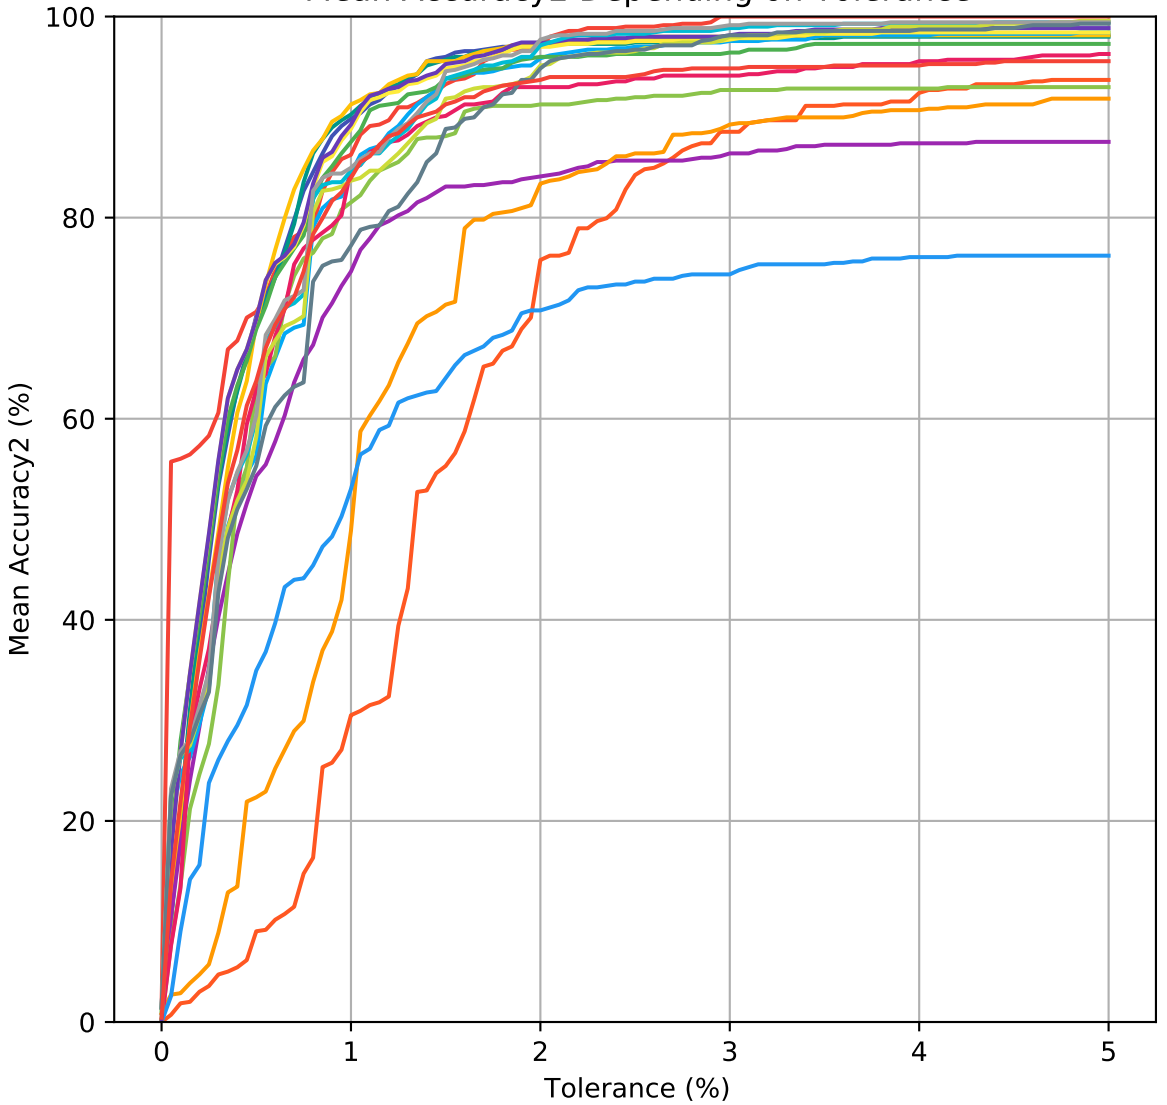

Mean Accuracy2 Depending on Tolerance

- boeck2015/tempodetector2016_default
- boeck2019/multi_task
- boeck2019/multi_task_hjdb
- boeck2020/dar
- davies2009/mirex_qm_tempotracker
- echonest/version_3_2_1
- gkiokas2012/default
- klapuri2006/percival2014
- oliveira2010/ibt
- percival2014/stem
- scheirer1998/percival2014
- schreiber2014/default
- schreiber2017/ismir2017
- schreiber2017/mirex2017
- schreiber2018/cnn
- schreiber2018/fcn
- schreiber2018/ismir2018
- sun2021/default
- zplane/auftakt_v3