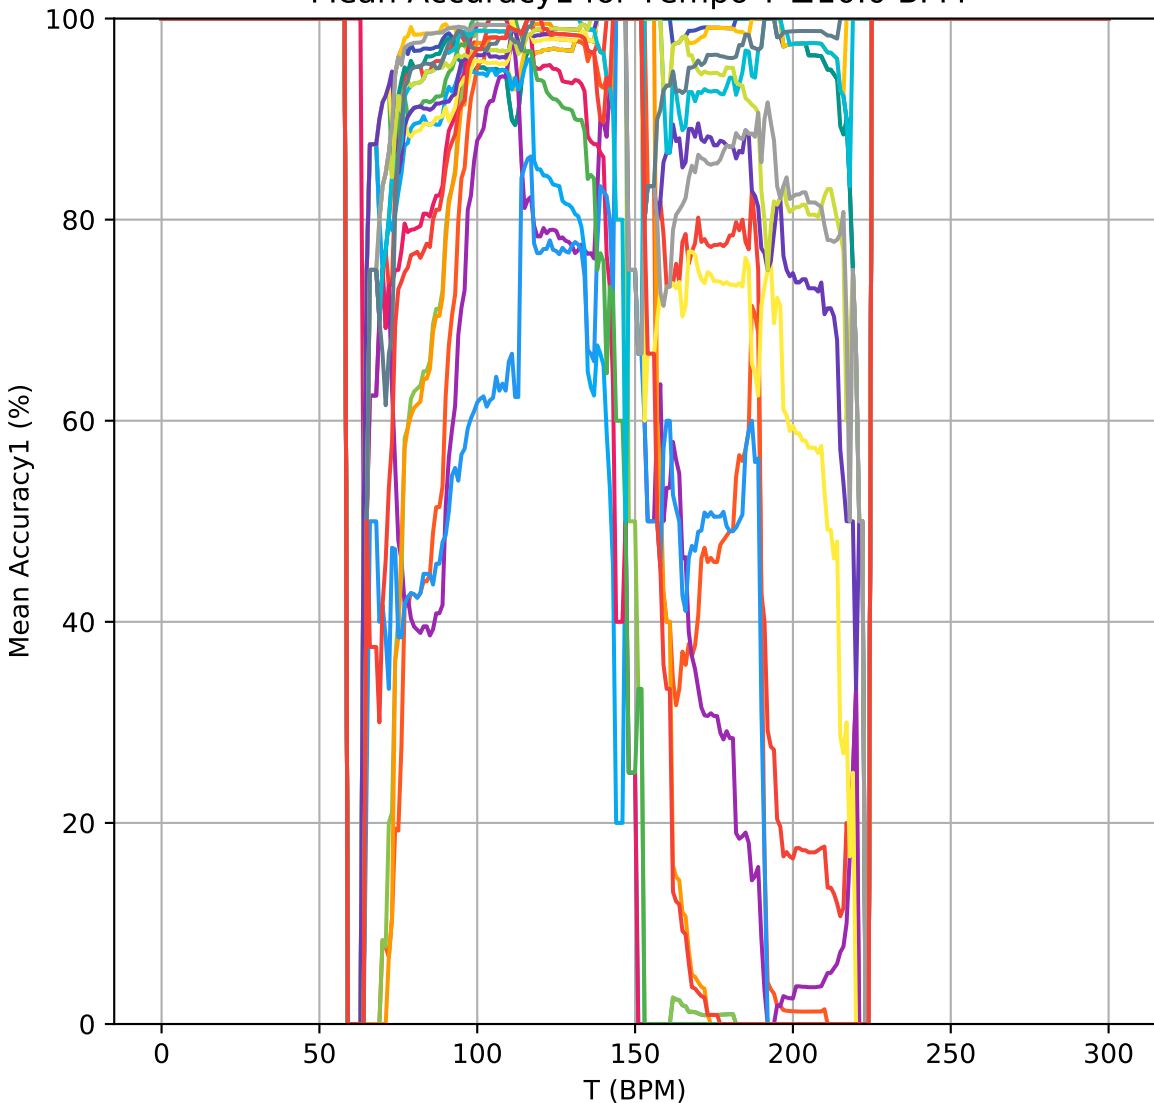

Mean Accuracy1 for Tempo T ± 10.0 BPM

- | | |
|-------------------------------------|---------------------------|
| boeck2015/tempodetector2016_default | scheirer1998/percival2014 |
| boeck2019/multi_task | schreiber2014/default |
| boeck2019/multi_task_hjdb | schreiber2017/ismir2017 |
| boeck2020/dar | schreiber2017/mirex2017 |
| davies2009/mirex_qm_tempotracker | schreiber2018/cnn |
| echonest/version_3_2_1 | schreiber2018/fcn |
| gkiokas2012/default | schreiber2018/ismir2018 |
| klapuri2006/percival2014 | sun2021/default |
| oliveira2010/ibt | zplane/auftakt_v3 |
| percival2014/stem | |