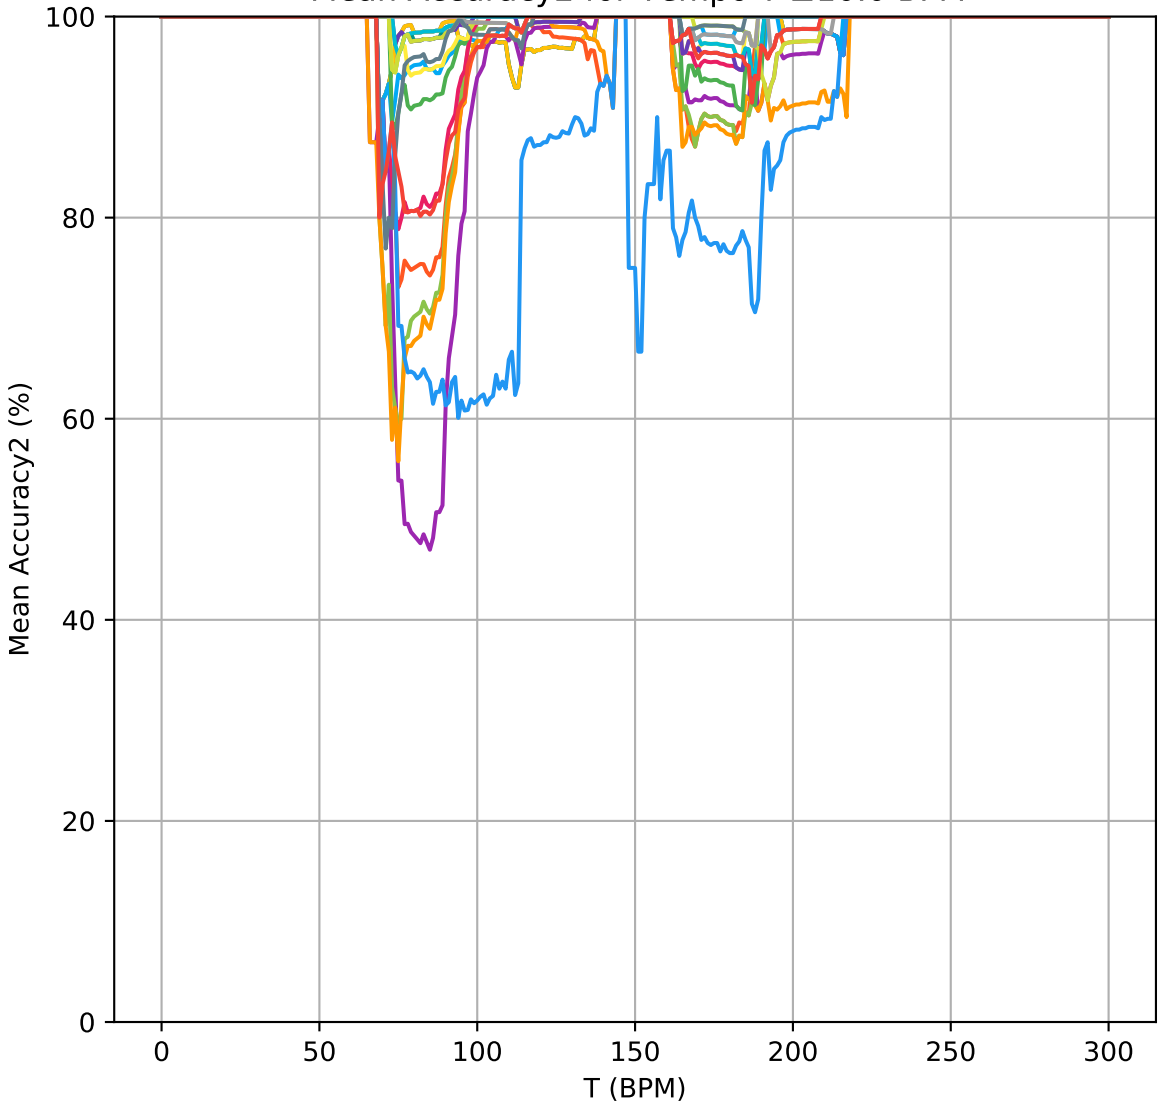

Mean Accuracy2 for Tempo T ± 10.0 BPM

- boeck2015/tempodetector2016_default
- boeck2019/multi_task
- boeck2019/multi_task_hjdb
- boeck2020/dar
- davies2009/mirex_qm_tempotracker
- echonest/version_3_2_1
- gkiokas2012/default
- klapuri2006/percival2014
- oliveira2010/ibt
- percival2014/stem
- scheirer1998/percival2014
- schreiber2014/default
- schreiber2017/ismir2017
- schreiber2017/mirex2017
- schreiber2018/cnn
- schreiber2018/fcn
- schreiber2018/ismir2018
- sun2021/default
- zplane/auftakt_v3