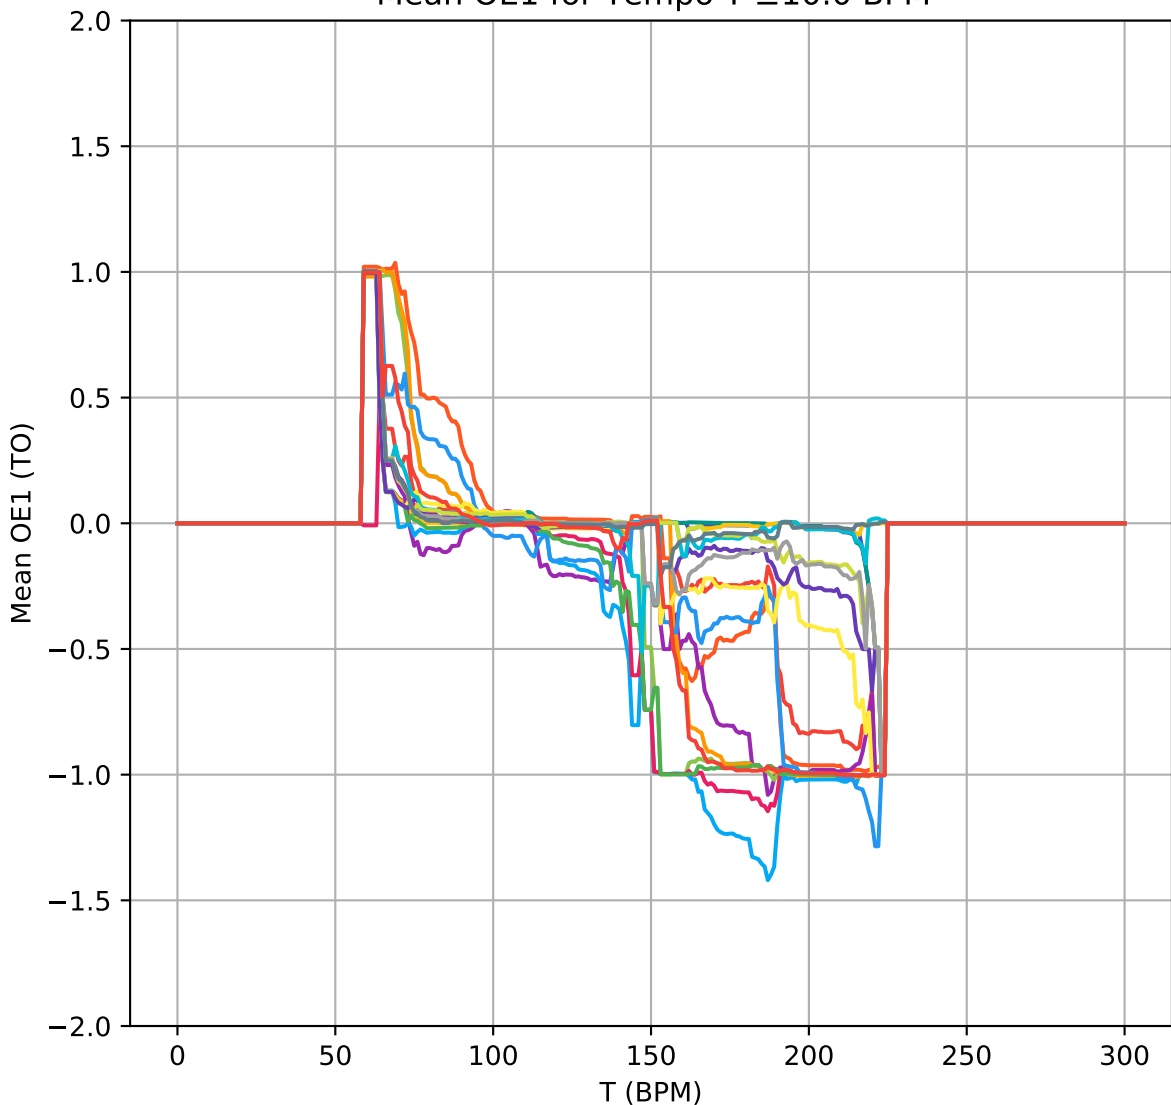

Mean OE1 for Tempo T ± 10.0 BPM

- | | |
|-------------------------------------|---------------------------|
| boeck2015/tempodetector2016_default | scheirer1998/percival2014 |
| boeck2019/multi_task | schreiber2014/default |
| boeck2019/multi_task_hjdb | schreiber2017/ismir2017 |
| boeck2020/dar | schreiber2017/mirex2017 |
| davies2009/mirex_qm_tempotracker | schreiber2018/cnn |
| echonest/version_3_2_1 | schreiber2018/fcn |
| gkiokas2012/default | schreiber2018/ismir2018 |
| klapuri2006/percival2014 | sun2021/default |
| oliveira2010/ibt | zplane/auftakt_v3 |
| percival2014/stem | |