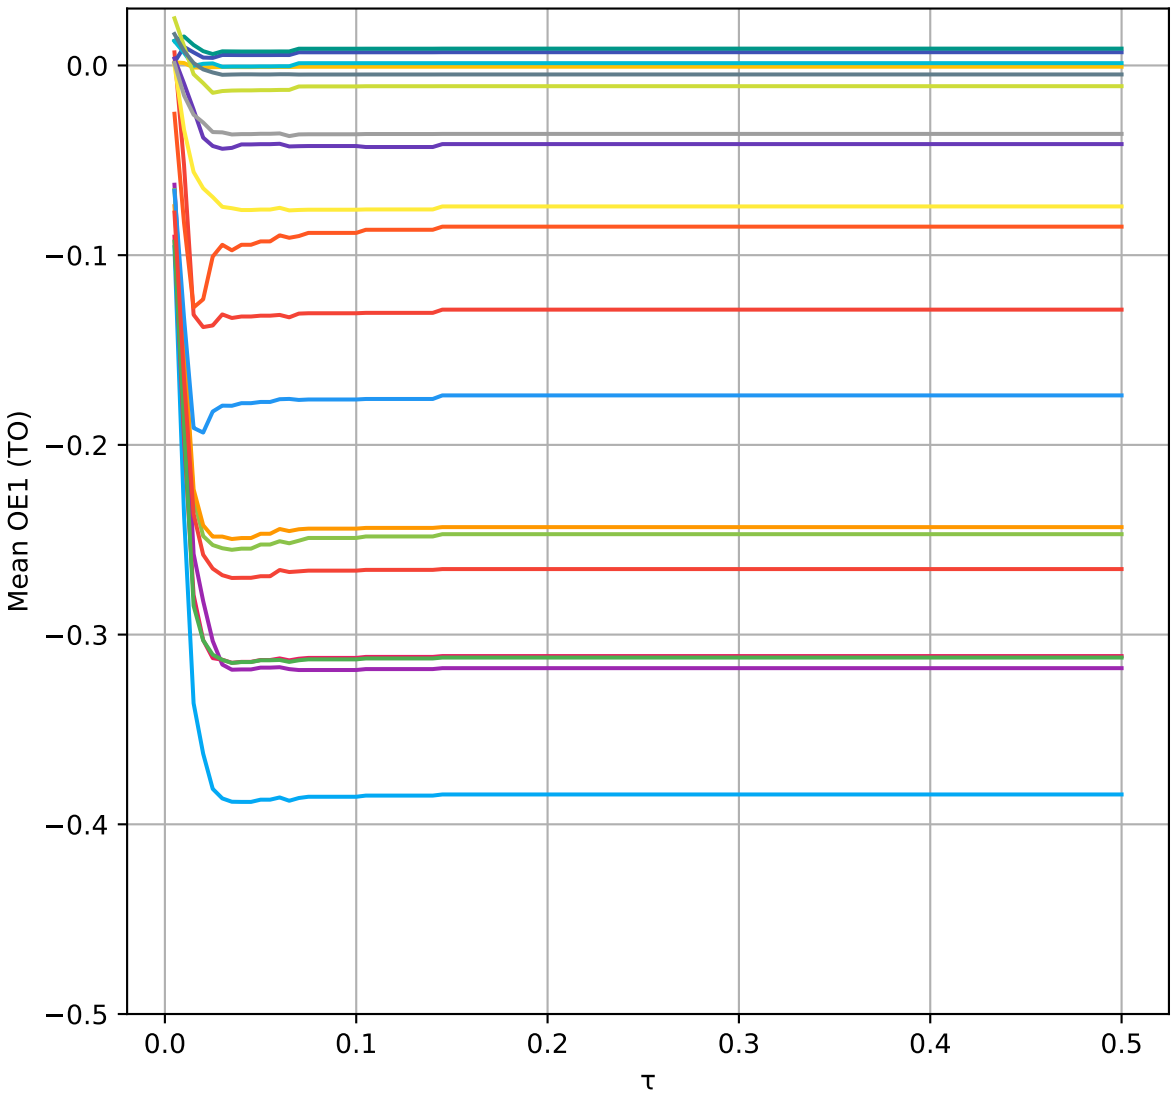

Mean OE1 Depending on Coefficient of Variation

- | | |
|-------------------------------------|---------------------------|
| boeck2015/tempodetector2016_default | scheirer1998/percival2014 |
| boeck2019/multi_task | schreiber2014/default |
| boeck2019/multi_task_hjdb | schreiber2017/ismir2017 |
| boeck2020/dar | schreiber2017/mirex2017 |
| davies2009/mirex_qm_tempotracker | schreiber2018/cnn |
| echonest/version_3_2_1 | schreiber2018/fcn |
| gkiokas2012/default | schreiber2018/ismir2018 |
| klapuri2006/percival2014 | sun2021/default |
| oliveira2010/ibt | zplane/auftakt_v3 |
| percival2014/stem | |